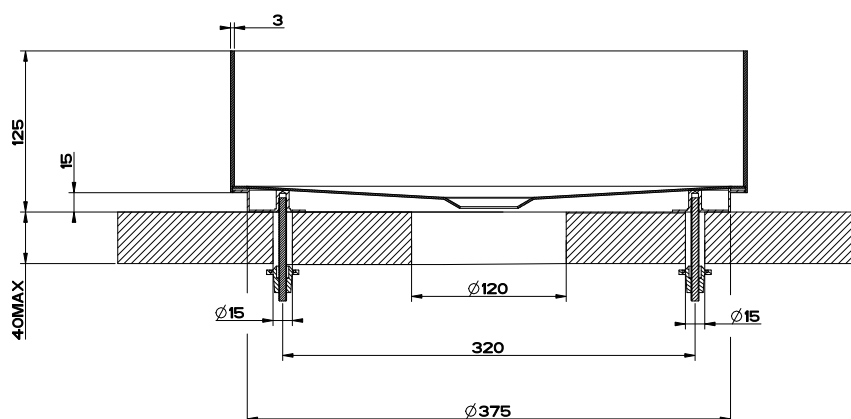

## Vasque à poser Diam 40 cm, H 12.5 cm sans trop-plein, 239 Steel brushed

infos &amp; tarif en vigueur :

Photos non contractuelles. Tarifs mentionnés à titre indicatif selon la date d'exportation du document. Seules les offres établies par nos conseillers de vente font foi. Les dimensions en millimètres s'entendent sous réserve des tolérances d'usine, d'éventuelles modifications ultérieures, de même que de nouvelles possibilités de montage. La responsabilité ne peut être engagée en cas de cotes manquantes ou erronées (CO art. 100). Nos conditions générales de ventes et la tarification de notre service de livraison sont disponibles sur notre site internet :