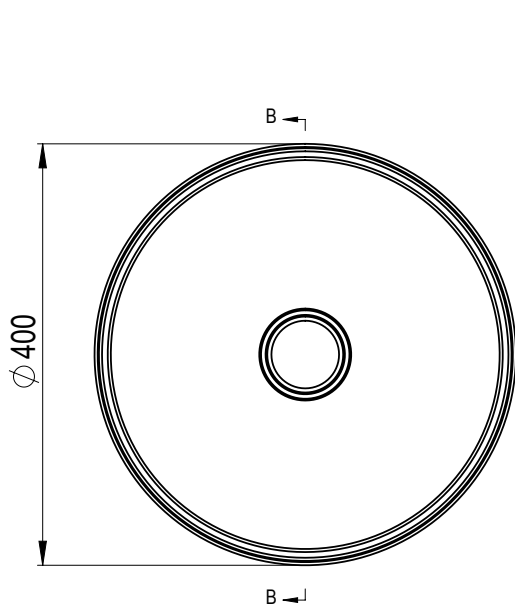

1616C4047

**Vasque à poser céramique brillante,**

ICON CIRCLE, diamètre 40 cm, H 10 cm, compris bonde à écoulement libre et cache-bonde au matériau de la vasque, sans trop-plein, couleur blanc brillant

SEZIONE B-B  
SCALA 1 : 5

infos &amp; tarif en vigueur :

Photos non contractuelles. **Tarifs mentionnés à titre indicatif selon la date d'exportation du document.** Seules les offres établies par nos conseillers de vente font foi. Les dimensions en millimètres s'entendent sous réserve des tolérances d'usine, d'éventuelles modifications ultérieures, de même que de nouvelles possibilités de montage. La responsabilité ne peut être engagée en cas de cotes manquantes ou erronées (CO art. 100). Nos conditions générales de ventes et la tarification de notre service de livraison sont disponibles sur notre site internet :