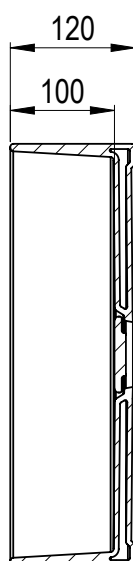

1616C4047

**Vasque à poser céramique brillante,**

ICON CIRCLE, diamètre 40 cm, H 10 cm, compris bonde à écoulement libre et cache-bonde au matériau de la vasque, sans trop-plein, couleur blanc brillant

SEZIONE B-B  
SCALA 1 : 5

infos &amp; tarif en vigueur :

Photos non contractuelles. **Tarifs mentionnés à titre indicatif selon la date d'exportation du document.** Seules les offres établies par nos conseillers de vente font foi. Les dimensions en millimètres s'entendent sous réserve des tolérances d'usine, d'éventuelles modifications ultérieures, de même que de nouvelles possibilités de montage. La responsabilité ne peut être engagée en cas de cotes manquantes ou erronées (CO art. 100). Nos conditions générales de ventes et la tarification de notre service de livraison sont disponibles sur notre site internet :