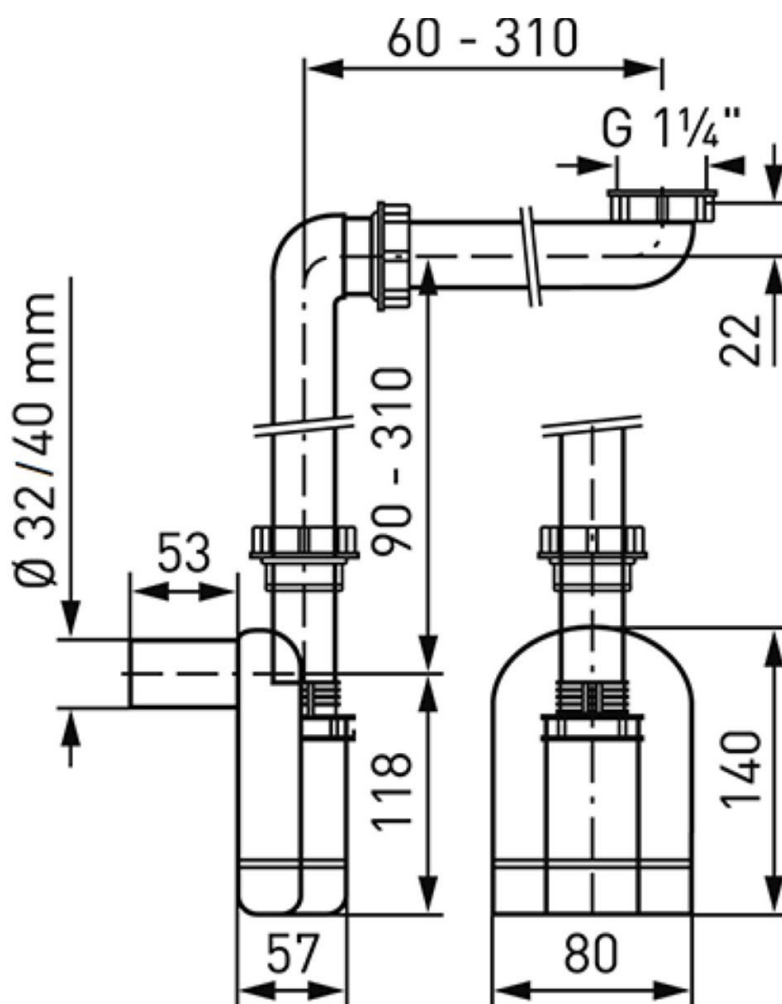

1614C0146

Siphon compact gain de place,

faible profondeur CLASSIC20, avec manchon de raccordement, 1 1/4» x 40 mm, avec connecteur de siphon, blanc

infos & tarif en vigueur :

Photos non contractuelles. Tarifs mentionnés à titre indicatif selon la date d'exportation du document. Seules les offres établies par nos conseillers de vente font foi. Les dimensions en millimètres s'entendent sous réserve des tolérances d'usine, d'éventuelles modifications ultérieures, de même que de nouvelles possibilités de montage. La responsabilité ne peut être engagée en cas de cotes manquantes ou erronées (CO art. 100). Nos conditions générales de ventes et la tarification de notre service de livraison sont disponibles sur notre site internet :