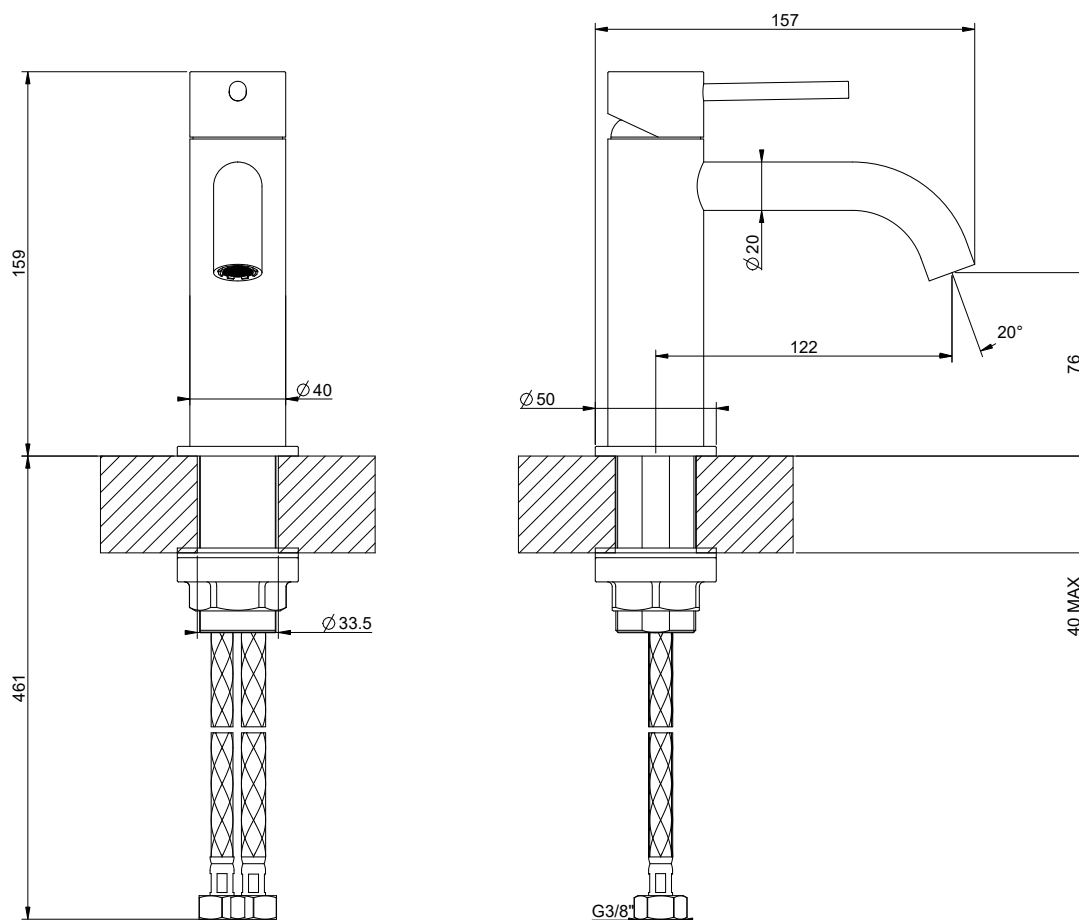

1621C0942

Mélangeur de lavabo GESSI 316 FLESSA,

S 123 mm, goulot fixe sans vidage, tuyaux de raccordement flexibles 3/8", 239 acier inoxydable brossé

infos & tarif en vigueur :

Photos non contractuelles. Tarifs mentionnés à titre indicatif selon la date d'exportation du document. Seules les offres établies par nos conseillers de vente font foi. Les dimensions en millimètres s'entendent sous réserve des tolérances d'usine, d'éventuelles modifications ultérieures, de même que de nouvelles possibilités de montage. La responsabilité ne peut être engagée en cas de cotes manquantes ou erronées (CO art. 100). Nos conditions générales de ventes et la tarification de notre service de livraison sont disponibles sur notre site internet :