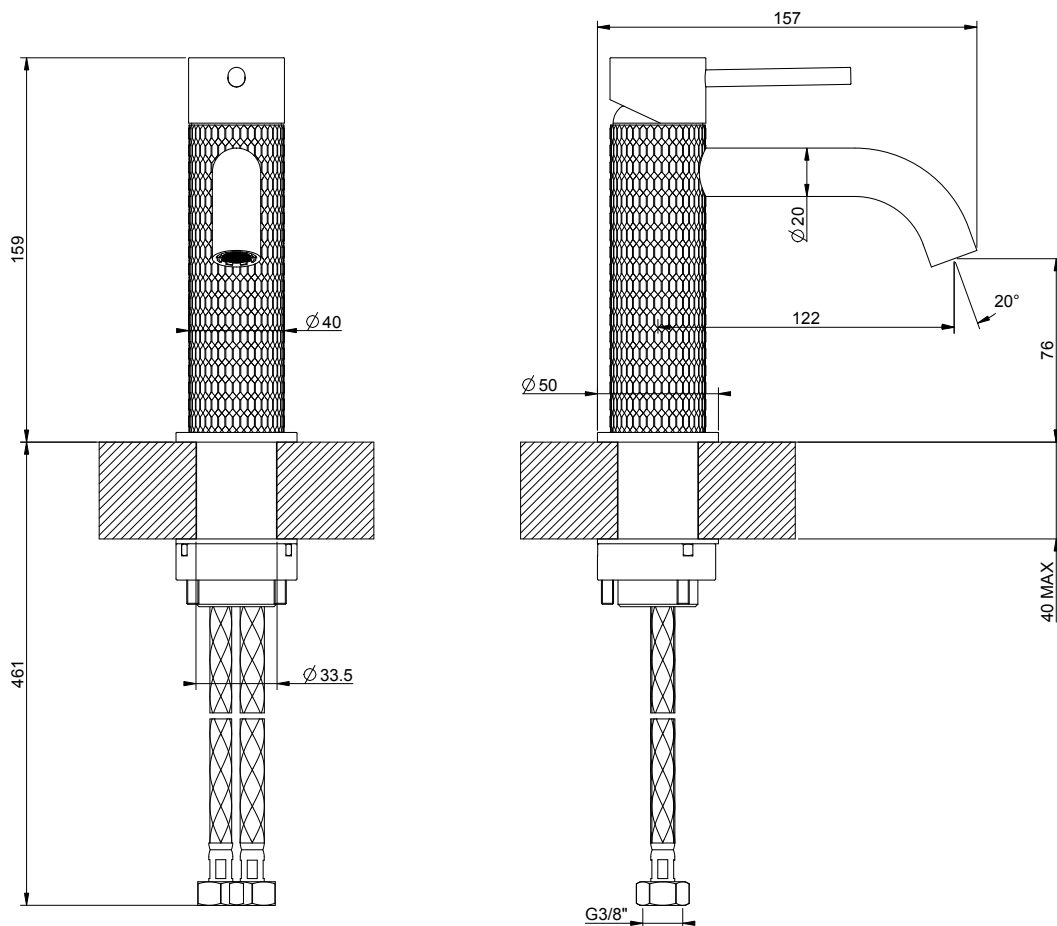

1621C0958

**Mélangeur de lavabo GESSI 316 MECCANICA,**

S 122 mm, goulot fixe sans vidage, tuyaux de raccordement flexibles 3/8", groupe acoustique NT, 707 Noir Metal Brossé PVD

infos &amp; tarif en vigueur :

Photos non contractuelles. Tarifs mentionnés à titre indicatif selon la date d'exportation du document. Seules les offres établies par nos conseillers de vente font foi. Les dimensions en millimètres s'entendent sous réserve des tolérances d'usine, d'éventuelles modifications ultérieures, de même que de nouvelles possibilités de montage. La responsabilité ne peut être engagée en cas de cotes manquantes ou erronées (CO art. 100). Nos conditions générales de ventes et la tarification de notre service de livraison sont disponibles sur notre site internet :