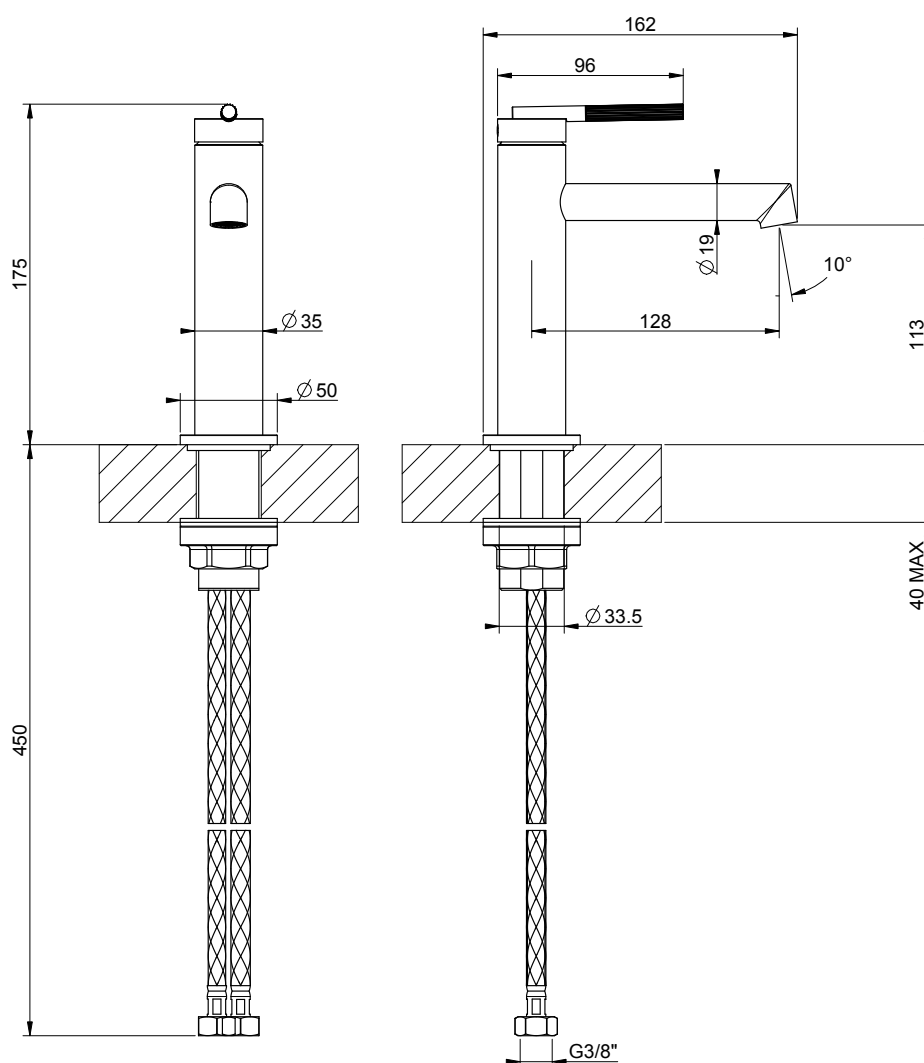

1621C1409

**Mélangeur de lavabo INGRANAGGIO,**

S 128 mm, goulot fixe, sans vidage, avec flexible de raccordement 3/8", groupe acoustique NT, 708 Copper Brushed PVD

infos &amp; tarif en vigueur :

Photos non contractuelles. **Tarifs mentionnés à titre indicatif selon la date d'exportation du document.** Seules les offres établies par nos conseillers de vente font foi. Les dimensions en millimètres s'entendent sous réserve des tolérances d'usine, d'éventuelles modifications ultérieures, de même que de nouvelles possibilités de montage. La responsabilité ne peut être engagée en cas de cotes manquantes ou erronées (CO art. 100). Nos conditions générales de ventes et la tarification de notre service de livraison sont disponibles sur notre site internet :