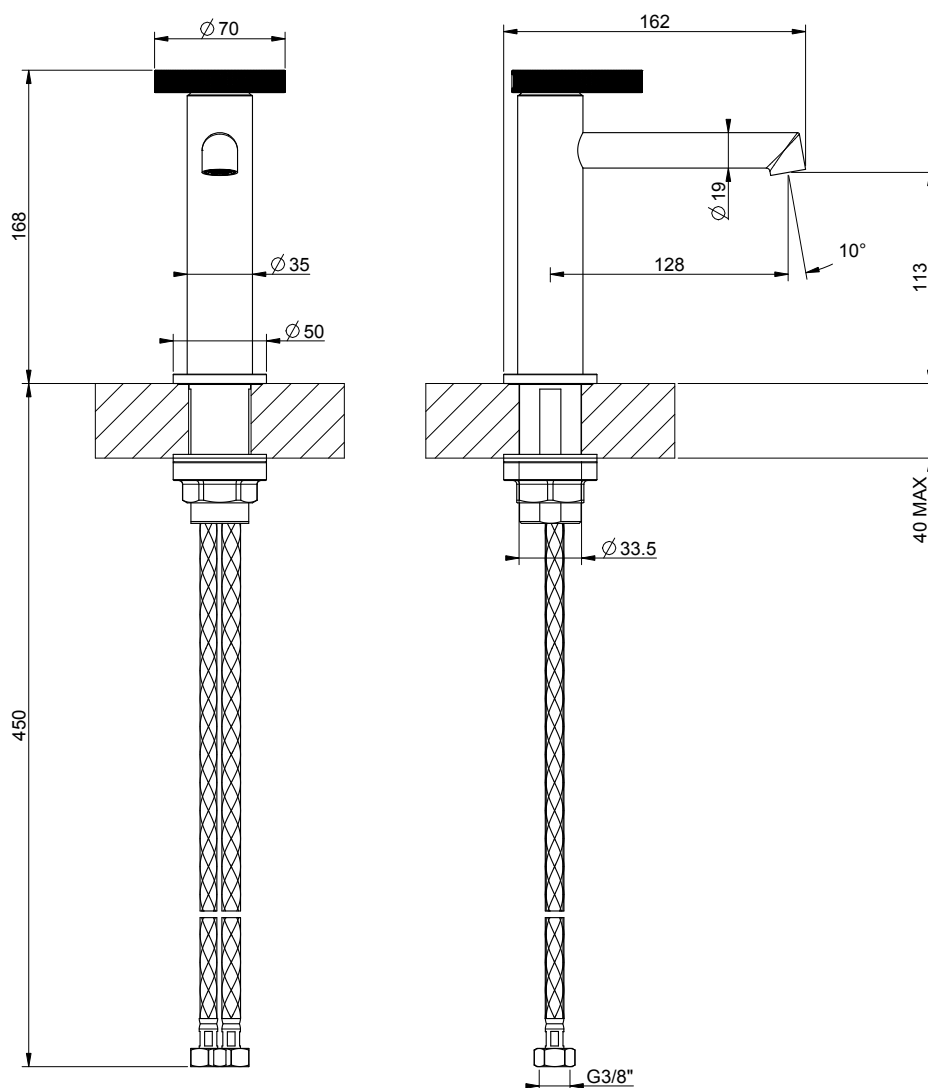

1621C1406

Mélangeur de lavabo ANELLO,

S 128 mm, goulot fixe, sans vidage, avec flexible de raccordement 3/8", groupe acoustique NT, chromé

infos & tarif en vigueur :

Photos non contractuelles. Tarifs mentionnés à titre indicatif selon la date d'exportation du document. Seules les offres établies par nos conseillers de vente font foi. Les dimensions en millimètres s'entendent sous réserve des tolérances d'usine, d'éventuelles modifications ultérieures, de même que de nouvelles possibilités de montage. La responsabilité ne peut être engagée en cas de cotes manquantes ou erronées (CO art. 100). Nos conditions générales de ventes et la tarification de notre service de livraison sont disponibles sur notre site internet :