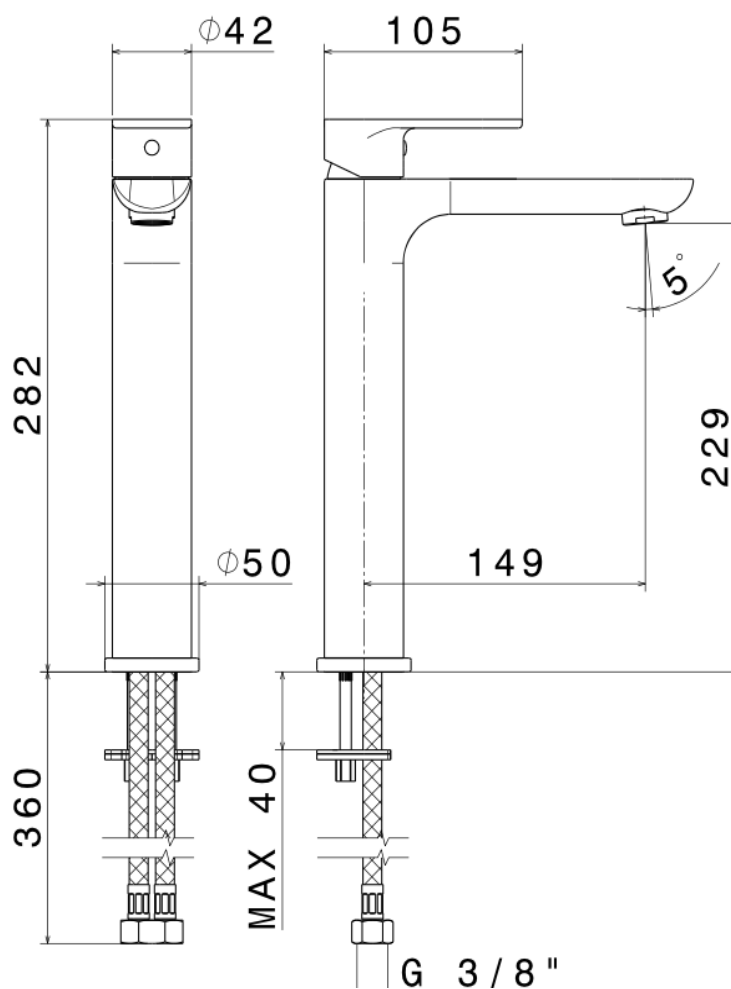

## Mélangeur de lavabo haut 282 mm MELODIE19 N°01, S 149 mm, sans vidage, chromé

infos &amp; tarif en vigueur :

Photos non contractuelles. **Tarifs mentionnés à titre indicatif selon la date d'exportation du document.** Seules les offres établies par nos conseillers de vente font foi. Les dimensions en millimètres s'entendent sous réserve des tolérances d'usine, d'éventuelles modifications ultérieures, de même que de nouvelles possibilités de montage. La responsabilité ne peut être engagée en cas de cotes manquantes ou erronées (CO art. 100). Nos conditions générales de ventes et la tarification de notre service de livraison sont disponibles sur notre site internet :