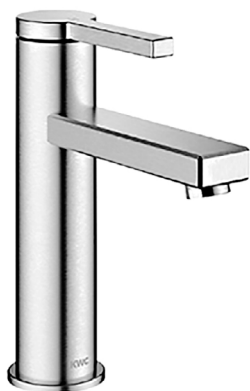

1621C1325

Mélangeur de lavabo AVA E INOX S 115 mm, goulot fixe sans vidage, acier inoxydable

infos & tarif en vigueur :

Photos non contractuelles. **Tarifs mentionnés à titre indicatif selon la date d'exportation du document.** Seules les offres établies par nos conseillers de vente font foi. Les dimensions en millimètres s'entendent sous réserve des tolérances d'usine, d'éventuelles modifications ultérieures, de même que de nouvelles possibilités de montage. La responsabilité ne peut être engagée en cas de cotes manquantes ou erronées (CO art. 100). Nos conditions générales de ventes et la tarification de notre service de livraison sont disponibles sur notre site internet :