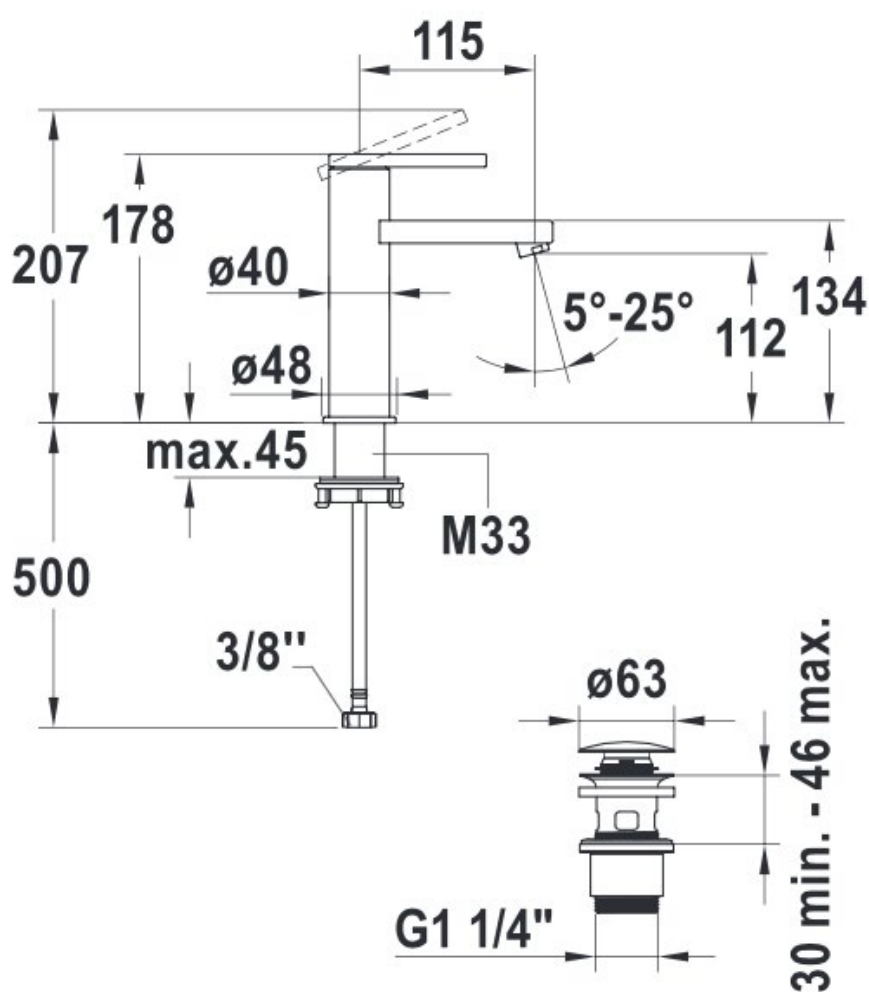

1621C1325

Mélangeur de lavabo AVA E INOX S 115 mm, goulot fixe sans vidage, acier inoxydable

infos & tarif en vigueur :

Photos non contractuelles. **Tarifs mentionnés à titre indicatif selon la date d'exportation du document.** Seules les offres établies par nos conseillers de vente font foi. Les dimensions en millimètres s'entendent sous réserve des tolérances d'usine, d'éventuelles modifications ultérieures, de même que de nouvelles possibilités de montage. La responsabilité ne peut être engagée en cas de cotes manquantes ou erronées (CO art. 100). Nos conditions générales de ventes et la tarification de notre service de livraison sont disponibles sur notre site internet :