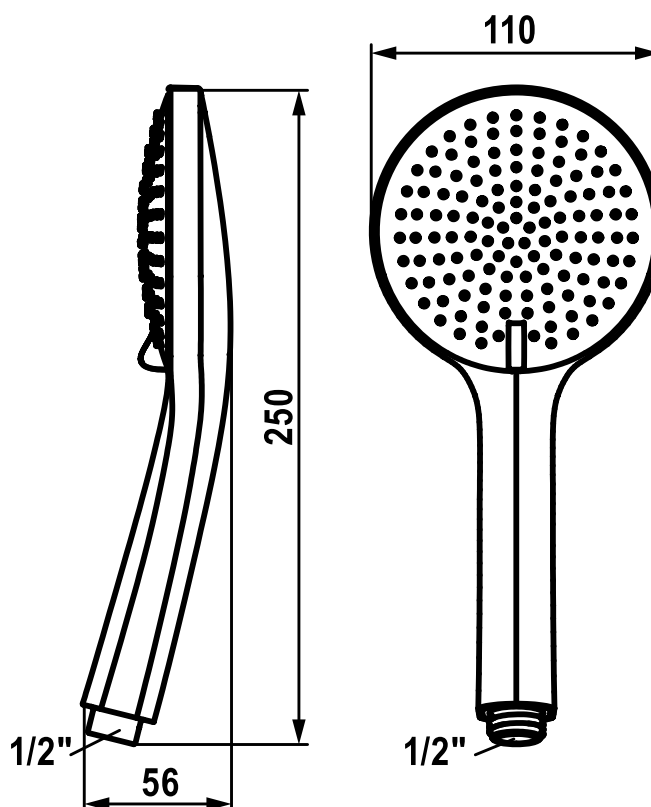

1621C1360

Douche à main FIT-E TRIO Spray/Massage Spray/Mix Spray,
chromeline

infos & tarif en vigueur :

Photos non contractuelles. **Tarifs mentionnés à titre indicatif selon la date d'exportation du document.** Seules les offres établies par nos conseillers de vente font foi. Les dimensions en millimètres s'entendent sous réserve des tolérances d'usine, d'éventuelles modifications ultérieures, de même que de nouvelles possibilités de montage. La responsabilité ne peut être engagée en cas de cotes manquantes ou erronées (CO art. 100). Nos conditions générales de ventes et la tarification de notre service de livraison sont disponibles sur notre site internet :