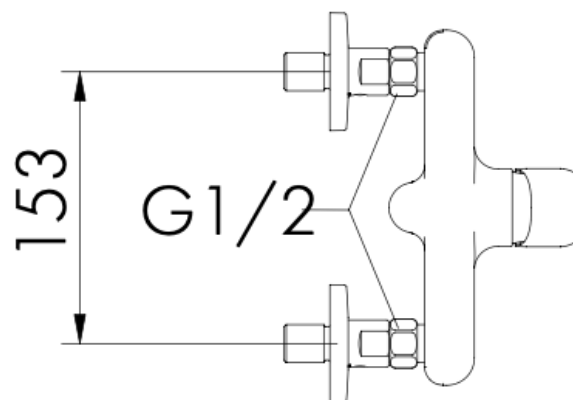

1621 M0788

Mélangeur de douche MELODIE19 N°02, E 153 mm,

raccords d'arrêt flexible de douche 160 cm douche à main 1 jet, groupe acoustique I, chromé

infos & tarif en vigueur :

Photos non contractuelles. **Tarifs mentionnés à titre indicatif selon la date d'exportation du document.** Seules les offres établies par nos conseillers de vente font foi. Les dimensions en millimètres s'entendent sous réserve des tolérances d'usine, d'éventuelles modifications ultérieures, de même que de nouvelles possibilités de montage. La responsabilité ne peut être engagée en cas de cotes manquantes ou erronées (CO art. 100). Nos conditions générales de ventes et la tarification de notre service de livraison sont disponibles sur notre site internet :