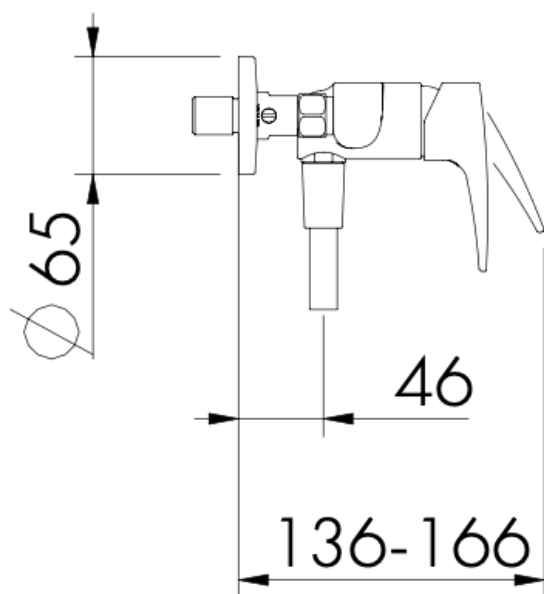

1621 M0788

Mélangeur de douche MELODIE19 N°02, E 153 mm,

raccords d'arrêt flexible de douche 160 cm douche à main 1 jet, groupe acoustique I, chromé

infos & tarif en vigueur :

Photos non contractuelles. **Tarifs mentionnés à titre indicatif selon la date d'exportation du document.** Seules les offres établies par nos conseillers de vente font foi. Les dimensions en millimètres s'entendent sous réserve des tolérances d'usine, d'éventuelles modifications ultérieures, de même que de nouvelles possibilités de montage. La responsabilité ne peut être engagée en cas de cotes manquantes ou erronées (CO art. 100). Nos conditions générales de ventes et la tarification de notre service de livraison sont disponibles sur notre site internet :