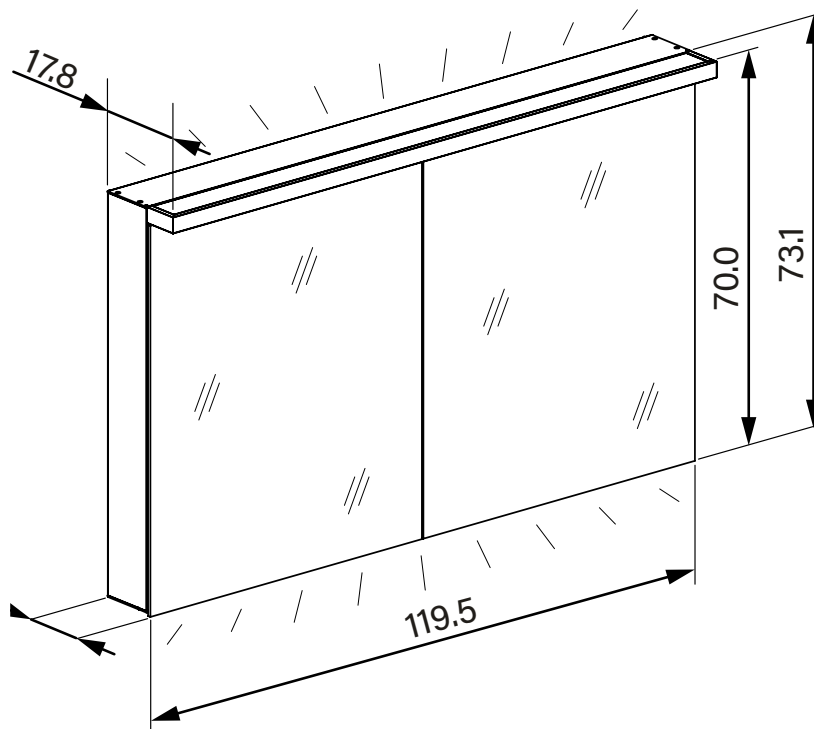

1617C0514

Armoire de toilette ADVANCED Line Ultimate TW ALU1 120/2/TW, dim. 120 x 70 x 12 cm profil en aluminium, avec paroi arrière en miroir, prises double en bas à la paroi intermédiaire, 2 portes à double miroir, LED dimmable, en haut et en bas, dessus et dessous séparément commutable 2000-6500 K, bouton pour les fonctions à l'intérieur du profilé latéral, miroir grossissant IP44, noir mat

infos & tarif en vigueur :

Photos non contractuelles. **Tarifs mentionnés à titre indicatif selon la date d'exportation du document.** Seules les offres établies par nos conseillers de vente font foi. Les dimensions en millimètres s'entendent sous réserve des tolérances d'usine, d'éventuelles modifications ultérieures, de même que de nouvelles possibilités de montage. La responsabilité ne peut être engagée en cas de cotes manquantes ou erronées (CO art. 100). Nos conditions générales de ventes et la tarification de notre service de livraison sont disponibles sur notre site internet :