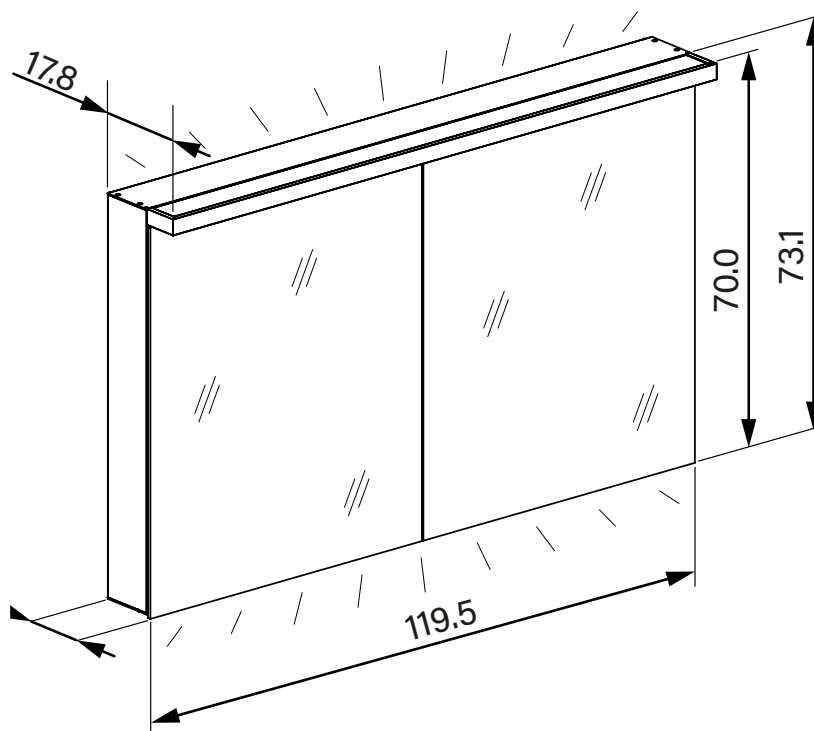

1617C0513

Armoire de toilette ADVANCED Line Ultimate TW ALU1 120/2/TW, dim. 120 x 70 x 12 cm profil en aluminium, prises double en bas à la paroi intermédiaire, 2 portes à double miroir, LED dimmable, en haut et en bas, dessus et dessous séparément commutable 2000-6500 K, bouton pour les fonctions à l'intérieur du profilé latéral, miroir grossissant IP44, argent éloxé

infos & tarif en vigueur :

Photos non contractuelles. **Tarifs mentionnés à titre indicatif selon la date d'exportation du document.** Seules les offres établies par nos conseillers de vente font foi. Les dimensions en millimètres s'entendent sous réserve des tolérances d'usine, d'éventuelles modifications ultérieures, de même que de nouvelles possibilités de montage. La responsabilité ne peut être engagée en cas de cotes manquantes ou erronées (CO art. 100). Nos conditions générales de ventes et la tarification de notre service de livraison sont disponibles sur notre site internet :