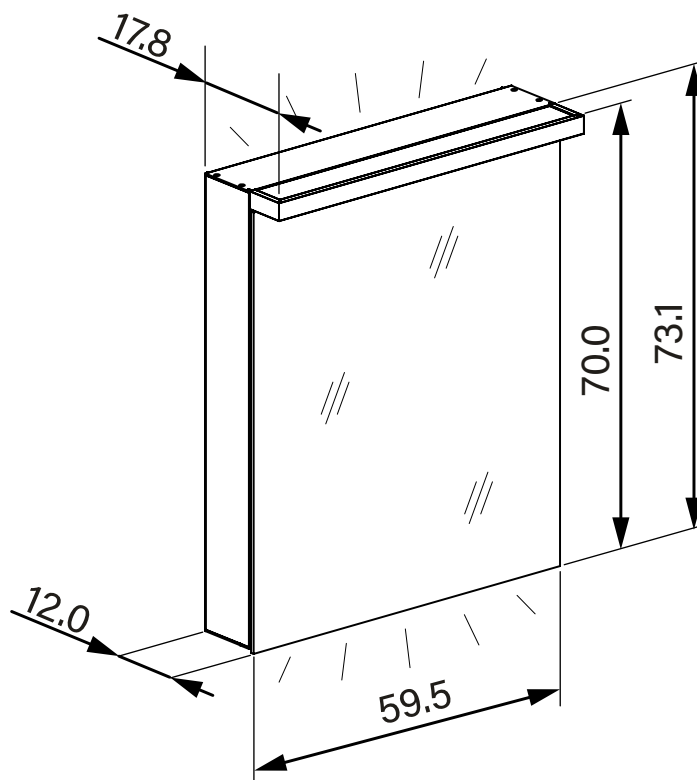

1617C0503

**Armoire de toilette ADVANCED Line Ultimate TW ALU1 60/1/TW/L**, dim. 60 x 70 x 12 cm profil en aluminium, prises double en bas à gauche, porte à double miroir charnières à gauche, LED dimmable, en haut et en bas, dessus et dessous séparément commutable 2000-6500 K, bouton pour les fonctions à l'intérieur du profilé latéral, miroir grossissant IP44, argent éloxé

infos &amp; tarif en vigueur :

Photos non contractuelles. **Tarifs mentionnés à titre indicatif selon la date d'exportation du document.** Seules les offres établies par nos conseillers de vente font foi. Les dimensions en millimètres s'entendent sous réserve des tolérances d'usine, d'éventuelles modifications ultérieures, de même que de nouvelles possibilités de montage. La responsabilité ne peut être engagée en cas de cotes manquantes ou erronées (CO art. 100). Nos conditions générales de ventes et la tarification de notre service de livraison sont disponibles sur notre site internet :