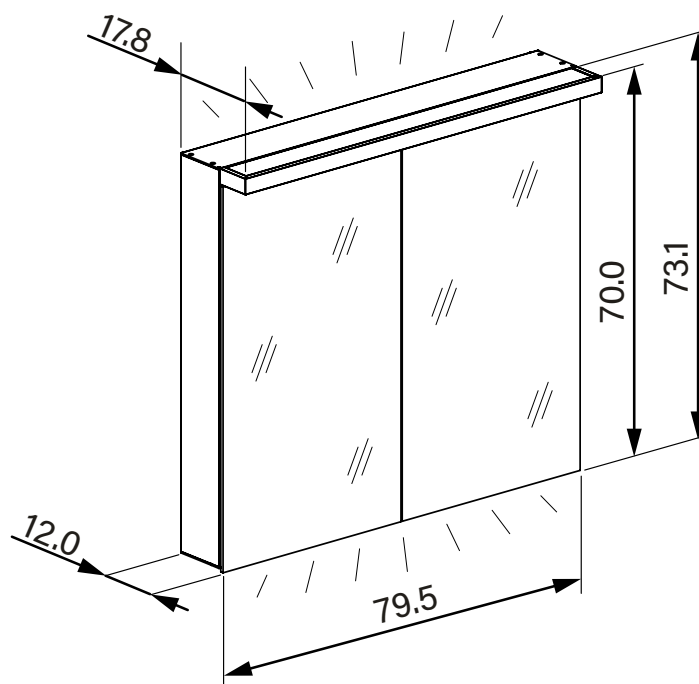

1617C0508

**Armoire de toilette ADVANCED Line Ultimate TW ALU1 80/2/TW**, dim. 80 x 70 x 12 cm profil en aluminium, avec paroi arrière en miroir, prises double en bas à gauche et à droite, 2 portes à double miroir, LED dimmable, en haut et en bas, dessus et dessous séparément commutable 2000-6500 K, bouton pour les fonctions à l'intérieur du profilé latéral, miroir grossissant IP44, noir mat

infos &amp; tarif en vigueur :

Photos non contractuelles. **Tarifs mentionnés à titre indicatif selon la date d'exportation du document.** Seules les offres établies par nos conseillers de vente font foi. Les dimensions en millimètres s'entendent sous réserve des tolérances d'usine, d'éventuelles modifications ultérieures, de même que de nouvelles possibilités de montage. La responsabilité ne peut être engagée en cas de cotes manquantes ou erronées (CO art. 100). Nos conditions générales de ventes et la tarification de notre service de livraison sont disponibles sur notre site internet :