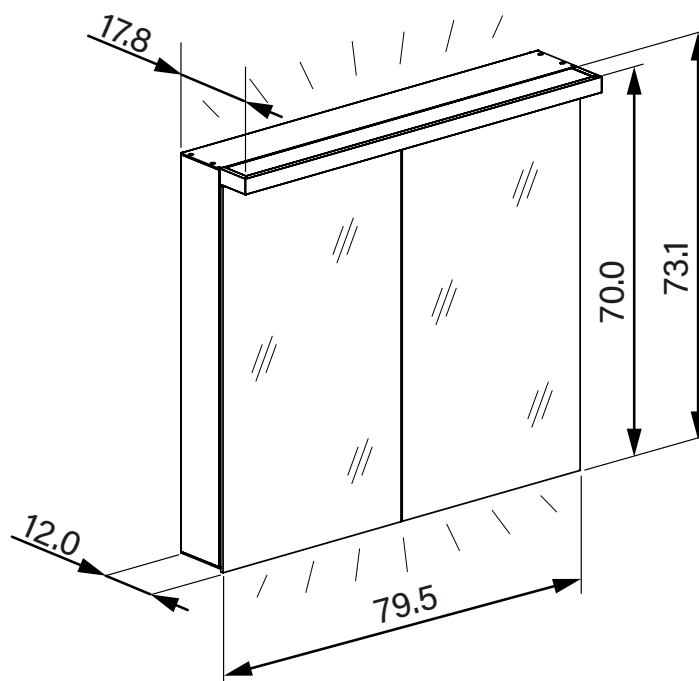

1617C0507

Armoire de toilette ADVANCED Line Ultimate TW ALU1 80/2/TW, dim. 80 x 70 x 12 cm profil en aluminium, prises double en bas à gauche et à droite, 2 portes à double miroir, LED dimmable, en haut et en bas, dessus et dessous séparément commutable 2000-6500 K, bouton pour les fonctions à l'intérieur du profilé latéral, miroir grossissant IP44, argent éloxé

infos & tarif en vigueur :

Photos non contractuelles. **Tarifs mentionnés à titre indicatif selon la date d'exportation du document.** Seules les offres établies par nos conseillers de vente font foi. Les dimensions en millimètres s'entendent sous réserve des tolérances d'usine, d'éventuelles modifications ultérieures, de même que de nouvelles possibilités de montage. La responsabilité ne peut être engagée en cas de cotes manquantes ou erronées (CO art. 100). Nos conditions générales de ventes et la tarification de notre service de livraison sont disponibles sur notre site internet :