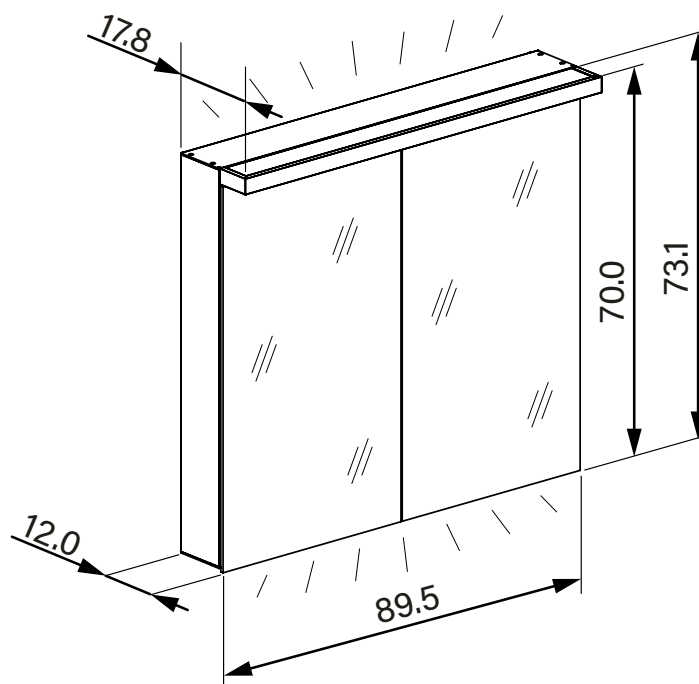

1617C0510

Armoire de toilette ADVANCED Line Ultimate TW ALU1 90/2/TW, dim. 90 x 70 x 12 cm profil en aluminium, avec paroi arrière en miroir, prises double en bas à la paroi intermédiaire, 2 portes à double miroir, LED dimmable, en haut et en bas, dessus et dessous séparément commutable 2000-6500 K, bouton pour les fonctions à l'intérieur du profilé latéral, miroir grossissant IP44, noir mat

infos & tarif en vigueur :

Photos non contractuelles. **Tarifs mentionnés à titre indicatif selon la date d'exportation du document.** Seules les offres établies par nos conseillers de vente font foi. Les dimensions en millimètres s'entendent sous réserve des tolérances d'usine, d'éventuelles modifications ultérieures, de même que de nouvelles possibilités de montage. La responsabilité ne peut être engagée en cas de cotes manquantes ou erronées (CO art. 100). Nos conditions générales de ventes et la tarification de notre service de livraison sont disponibles sur notre site internet :