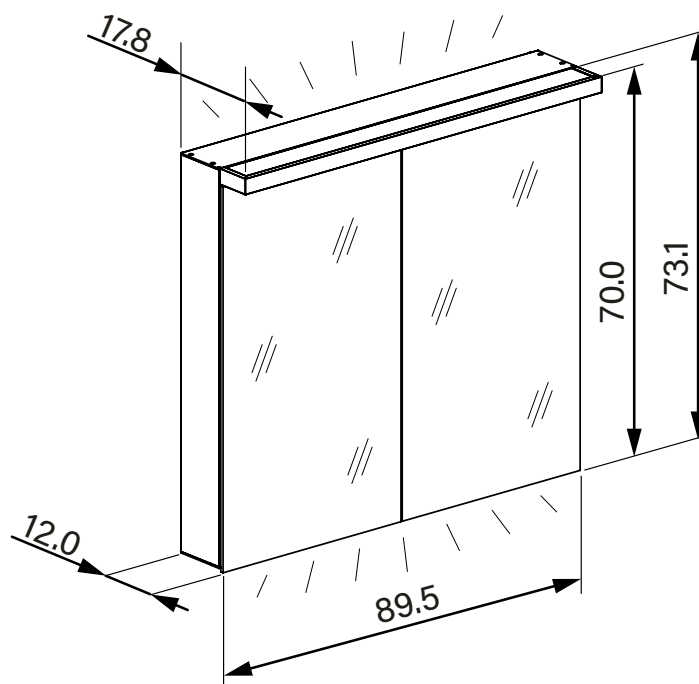

1617C0509

Armoire de toilette ADVANCED Line Ultimate TW ALU1 90/2/TW, dim. 90 x 70 x 12 cm profil en aluminium, prises double en bas à la paroi intermédiaire, 2 portes à double miroir, LED dimmable, en haut et en bas, dessus et dessous séparément commutable 2000-6500 K, bouton pour les fonctions à l'intérieur du profilé latéral, miroir grossissant IP44, argent éloxé

infos & tarif en vigueur :

Photos non contractuelles. **Tarifs mentionnés à titre indicatif selon la date d'exportation du document.** Seules les offres établies par nos conseillers de vente font foi. Les dimensions en millimètres s'entendent sous réserve des tolérances d'usine, d'éventuelles modifications ultérieures, de même que de nouvelles possibilités de montage. La responsabilité ne peut être engagée en cas de cotes manquantes ou erronées (CO art. 100). Nos conditions générales de ventes et la tarification de notre service de livraison sont disponibles sur notre site internet :