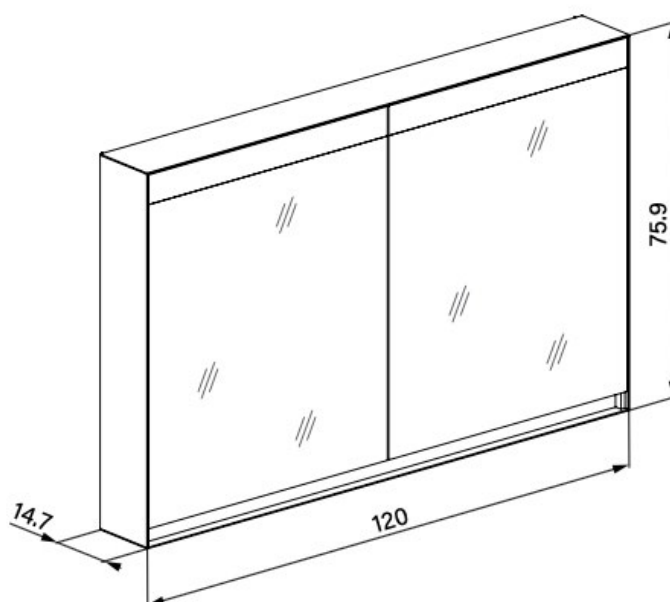

1617S0334

**Armoire toilette SYMPHONIE 2022 DUAL**, profil en aluminium 120,0 x 76,0 x 14,7 cm pour montage affleurant UP prise double en bas à gauche et à droite de paroi intermédiaire, 2 portes à double miroir, LED éclairage en haut et en bas, 2000-6500 2x 27 W, dimmable connectable particulier en haut et en bas, commande asservie à la lumière de jour bouton pour les fonctions à l'intérieur du profilé latéral IP44, standard, gris

infos &amp; tarif en vigueur :

Photos non contractuelles. **Tarifs mentionnés à titre indicatif selon la date d'exportation du document.** Seules les offres établies par nos conseillers de vente font foi. Les dimensions en millimètres s'entendent sous réserve des tolérances d'usine, d'éventuelles modifications ultérieures, de même que de nouvelles possibilités de montage. La responsabilité ne peut être engagée en cas de cotes manquantes ou erronées (CO art. 100). Nos conditions générales de ventes et la tarification de notre service de livraison sont disponibles sur notre site internet :