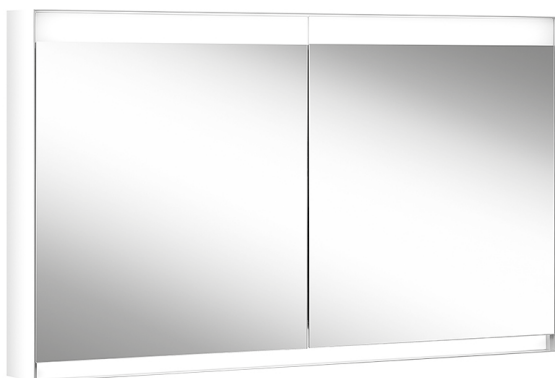

1617S0334

**Armoire toilette SYMPHONIE 2022 DUAL**, profil en aluminium 120,0 x 76,0 x 14,7 cm pour montage affleurant UP prise double en bas à gauche et à droite de paroi intermédiaire, 2 portes à double miroir, LED éclairage en haut et en bas, 2000-6500 2x 27 W, dimmable connectable particulier en haut et en bas, commande asservie à la lumière de jour bouton pour les fonctions à l'intérieur du profilé latéral IP44, standard, gris