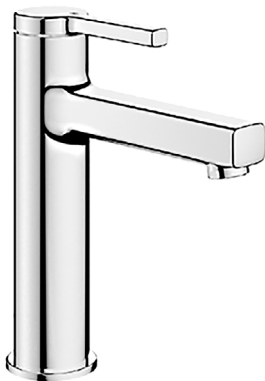

## Mélangeur de lavabo AVA 2.0 S 125 mm, goulot fixe vidage Push Open, chromeline

infos &amp; tarif en vigueur :

Photos non contractuelles. Tarifs mentionnés à titre indicatif selon la date d'exportation du document. Seules les offres établies par nos conseillers de vente font foi. Les dimensions en millimètres s'entendent sous réserve des tolérances d'usine, d'éventuelles modifications ultérieures, de même que de nouvelles possibilités de montage. La responsabilité ne peut être engagée en cas de cotes manquantes ou erronées (CO art. 100). Nos conditions générales de ventes et la tarification de notre service de livraison sont disponibles sur notre site internet :