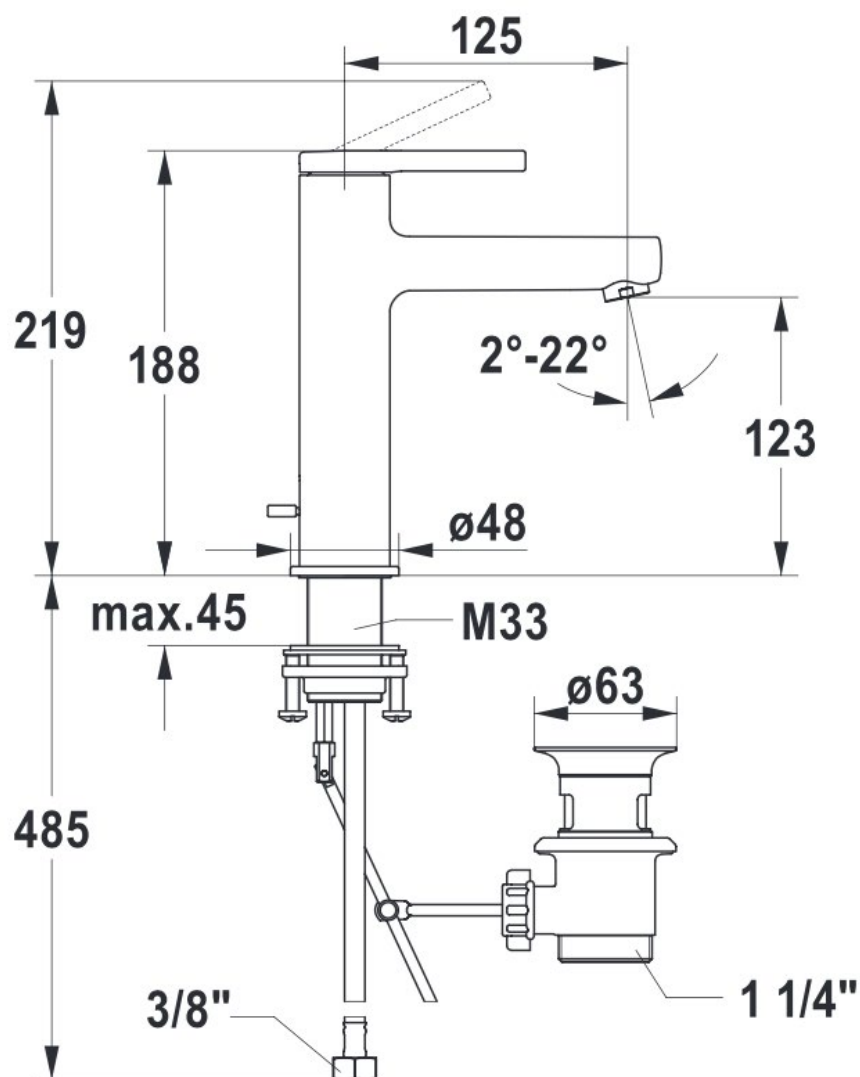

1621C1289

## Mélangeur de lavabo AVA 2.0 S 125 mm, goulot fixe vidage Push Open, chromeline

infos &amp; tarif en vigueur :

Photos non contractuelles. Tarifs mentionnés à titre indicatif selon la date d'exportation du document. Seules les offres établies par nos conseillers de vente font foi. Les dimensions en millimètres s'entendent sous réserve des tolérances d'usine, d'éventuelles modifications ultérieures, de même que de nouvelles possibilités de montage. La responsabilité ne peut être engagée en cas de cotes manquantes ou erronées (CO art. 100). Nos conditions générales de ventes et la tarification de notre service de livraison sont disponibles sur notre site internet :