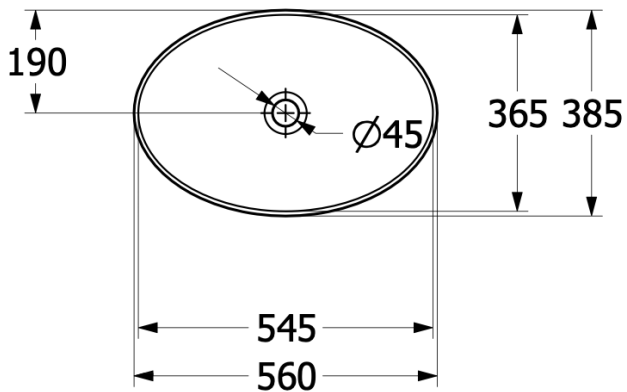

1624S0261

Lavabo à poser Symphonie LF 56 x 38 cm, céramique, ovale sans trop-plein, cleaneffect, Almond

infos & tarif en vigueur :

Photos non contractuelles. **Tarifs mentionnés à titre indicatif selon la date d'exportation du document.** Seules les offres établies par nos conseillers de vente font foi. Les dimensions en millimètres s'entendent sous réserve des tolérances d'usine, d'éventuelles modifications ultérieures, de même que de nouvelles possibilités de montage. La responsabilité ne peut être engagée en cas de cotes manquantes ou erronées (CO art. 100). Nos conditions générales de ventes et la tarification de notre service de livraison sont disponibles sur notre site internet :