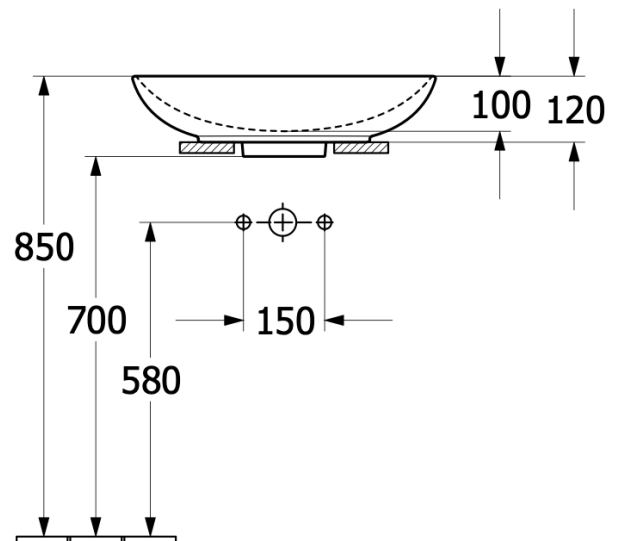

1624S0261

Lavabo à poser Symphonie LF 56 x 38 cm, céramique, ovale sans trop-plein, cleaneffect, Almond

infos & tarif en vigueur :

Photos non contractuelles. **Tarifs mentionnés à titre indicatif selon la date d'exportation du document.** Seules les offres établies par nos conseillers de vente font foi. Les dimensions en millimètres s'entendent sous réserve des tolérances d'usine, d'éventuelles modifications ultérieures, de même que de nouvelles possibilités de montage. La responsabilité ne peut être engagée en cas de cotes manquantes ou erronées (CO art. 100). Nos conditions générales de ventes et la tarification de notre service de livraison sont disponibles sur notre site internet :