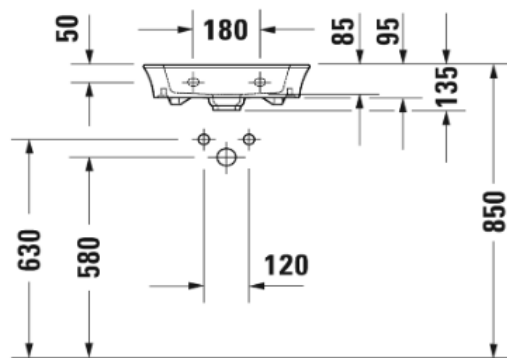

1624C0686

Lave-mains WHITE TULIP 45 x 33 cm,

céramique tablette de robinetterie sans trop-plein, vidage avec enjoliveur en céramique incluse, partie inférieure émaillée, 1 trou robin., standard, blanc

infos & tarif en vigueur :

Photos non contractuelles. Tarifs mentionnés à titre indicatif selon la date d'exportation du document. Seules les offres établies par nos conseillers de vente font foi. Les dimensions en millimètres s'entendent sous réserve des tolérances d'usine, d'éventuelles modifications ultérieures, de même que de nouvelles possibilités de montage. La responsabilité ne peut être engagée en cas de cotes manquantes ou erronées (CO art. 100). Nos conditions générales de ventes et la tarification de notre service de livraison sont disponibles sur notre site internet :