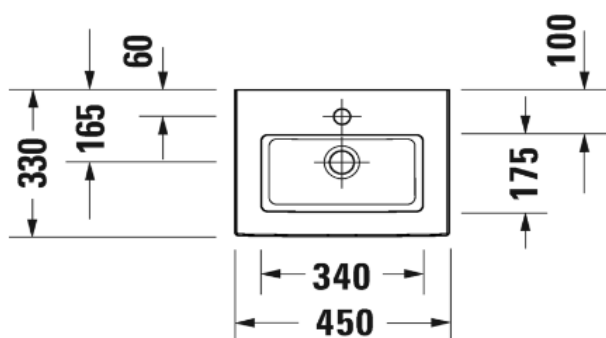

1624C0686

Lave-mains WHITE TULIP 45 x 33 cm,

céramique tablette de robinetterie sans trop-plein, vidage avec enjoliveur en céramique incluse, partie inférieure émaillée, 1 trou robin., standard, blanc

infos & tarif en vigueur :

Photos non contractuelles. Tarifs mentionnés à titre indicatif selon la date d'exportation du document. Seules les offres établies par nos conseillers de vente font foi. Les dimensions en millimètres s'entendent sous réserve des tolérances d'usine, d'éventuelles modifications ultérieures, de même que de nouvelles possibilités de montage. La responsabilité ne peut être engagée en cas de cotes manquantes ou erronées (CO art. 100). Nos conditions générales de ventes et la tarification de notre service de livraison sont disponibles sur notre site internet :