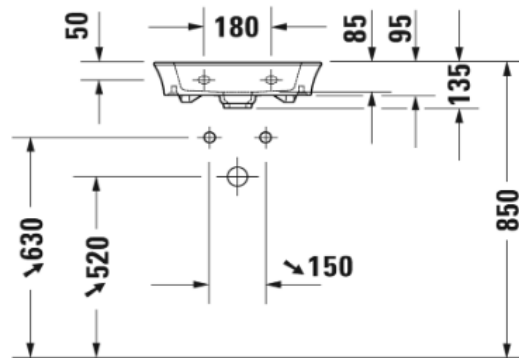

1624C0686

Lave-mains WHITE TULIP 45 x 33 cm,

céramique tablette de robinetterie sans trop-plein, vidage avec enjoliveur en céramique incluse, partie inférieure émaillée, 1 trou robin., standard, blanc

infos & tarif en vigueur :

Photos non contractuelles. Tarifs mentionnés à titre indicatif selon la date d'exportation du document. Seules les offres établies par nos conseillers de vente font foi. Les dimensions en millimètres s'entendent sous réserve des tolérances d'usine, d'éventuelles modifications ultérieures, de même que de nouvelles possibilités de montage. La responsabilité ne peut être engagée en cas de cotes manquantes ou erronées (CO art. 100). Nos conditions générales de ventes et la tarification de notre service de livraison sont disponibles sur notre site internet :