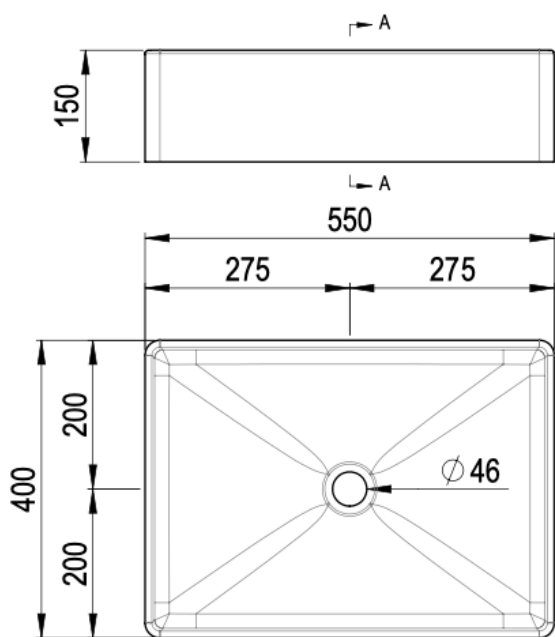

1624C0617

Vasque à poser UP en céramique 55X40 cm, sans trop-plein, sans bonde, blanc

SEZIONE A-A

Descrizione	
Lavabo Tutto Fuori Up H150 P400 L550	

infos & tarif en vigueur :

Photos non contractuelles. Tarifs mentionnés à titre indicatif selon la date d'exportation du document. Seules les offres établies par nos conseillers de vente font foi. Les dimensions en millimètres s'entendent sous réserve des tolérances d'usine, d'éventuelles modifications ultérieures, de même que de nouvelles possibilités de montage. La responsabilité ne peut être engagée en cas de cotes manquantes ou erronées (CO art. 100). Nos conditions générales de ventes et la tarification de notre service de livraison sont disponibles sur notre site internet :