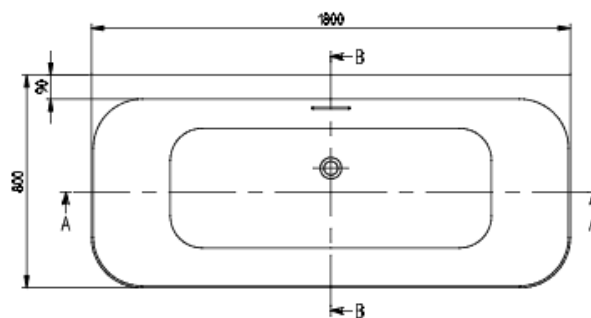

1610C0142

Baignoire murale Loop & Friends SQUARE,

1800 x 800 mm, Acrylique, Blanc, tablier intégré, jeu de pieds sans vidage avec trop-plein intégré assorti

infos & tarif en vigueur :

Photos non contractuelles. **Tarifs mentionnés à titre indicatif selon la date d'exportation du document.** Seules les offres établies par nos conseillers de vente font foi. Les dimensions en millimètres s'entendent sous réserve des tolérances d'usine, d'éventuelles modifications ultérieures, de même que de nouvelles possibilités de montage. La responsabilité ne peut être engagée en cas de cotes manquantes ou erronées (CO art. 100). Nos conditions générales de ventes et la tarification de notre service de livraison sont disponibles sur notre site internet :