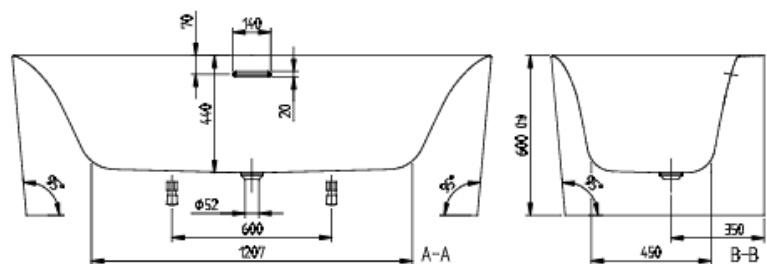

1610C0142

Baignoire murale Loop & Friends SQUARE,

1800 x 800 mm, Acrylique, Blanc, tablier intégré, jeu de pieds sans vidage avec trop-plein intégré assorti

infos & tarif en vigueur :

Photos non contractuelles. **Tarifs mentionnés à titre indicatif selon la date d'exportation du document.** Seules les offres établies par nos conseillers de vente font foi. Les dimensions en millimètres s'entendent sous réserve des tolérances d'usine, d'éventuelles modifications ultérieures, de même que de nouvelles possibilités de montage. La responsabilité ne peut être engagée en cas de cotes manquantes ou erronées (CO art. 100). Nos conditions générales de ventes et la tarification de notre service de livraison sont disponibles sur notre site internet :