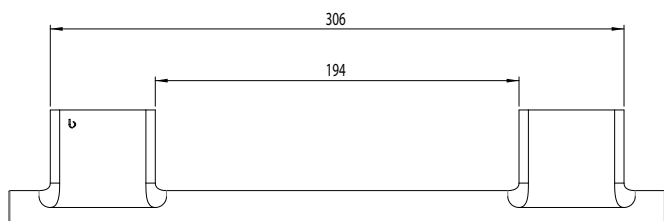

1690C1336

Barre d'appui Nia S 6,1 cm, 35 cm, Noir mat

infos & tarif en vigueur :

Photos non contractuelles. **Tarifs mentionnés à titre indicatif selon la date d'exportation du document.** Seules les offres établies par nos conseillers de vente font foi. Les dimensions en millimètres s'entendent sous réserve des tolérances d'usine, d'éventuelles modifications ultérieures, de même que de nouvelles possibilités de montage. La responsabilité ne peut être engagée en cas de cotes manquantes ou erronées (CO art. 100). Nos conditions générales de ventes et la tarification de notre service de livraison sont disponibles sur notre site internet :