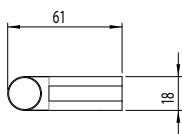

1690C1336

Barre d'appui Nia S 6,1 cm, 35 cm, Noir mat

infos & tarif en vigueur :

Photos non contractuelles. **Tarifs mentionnés à titre indicatif selon la date d'exportation du document.** Seules les offres établies par nos conseillers de vente font foi. Les dimensions en millimètres s'entendent sous réserve des tolérances d'usine, d'éventuelles modifications ultérieures, de même que de nouvelles possibilités de montage. La responsabilité ne peut être engagée en cas de cotes manquantes ou erronées (CO art. 100). Nos conditions générales de ventes et la tarification de notre service de livraison sont disponibles sur notre site internet :