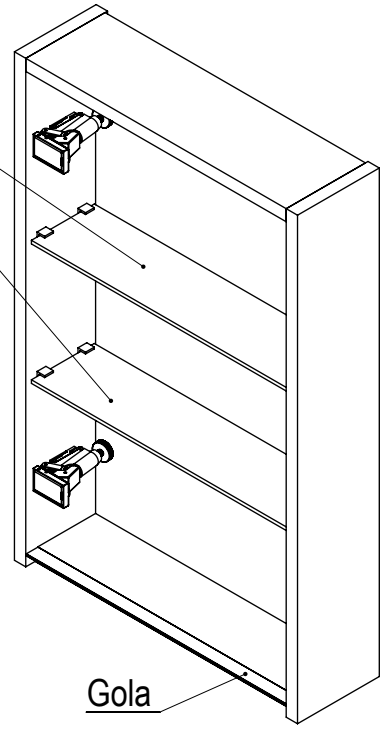

QUOTE ESPRESSE IN (MM)
Units on millimetres

Codice disegno / Drawing code		1PB1A70602		Revisione / Revision		-
Descrizione / Description				Materiale / Material		
Specchio contenitore SKY				-		
1 Anta Dx/Sx Apertura 128°				-		
Data / Date	Scala / Scale	Progettista / Designer	N.Pagine / N.Pages	Foglio / Paper		
14/05/2019	1:8	Giro I.	1 di 1	Foglio1		

SEZIONE A-A

Mensola Vetro

Mensola Vetro

Gola

Specchio bifacciale 3+3 mm

Azzurra Group s.r.l. owns the exclusive rights of this document is prohibited disclosure to third parties without permission