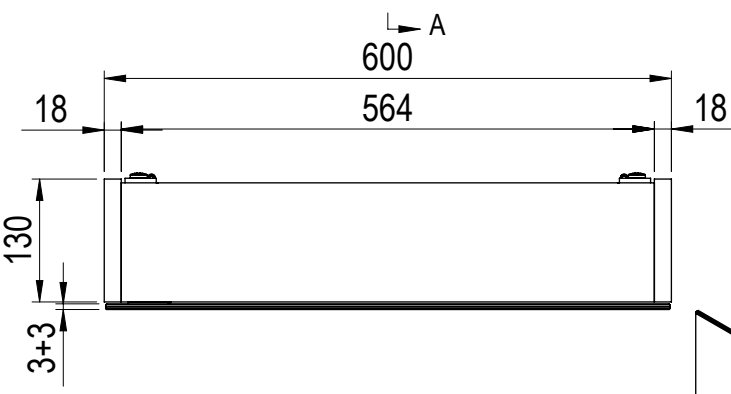

QUOTE ESPRESSE IN (MM)
Units on millimetres

Codice disegno / Drawing code		1PB1A70602		Revisione / Revision		-
Descrizione / Description				Materiale / Material		
Specchio contenitore SKY				-		
1 Anta Dx/Sx Apertura 128°				-		
Data / Date	Scala / Scale	Progettista / Designer	N.Pagine / N.Pages	Foglio / Paper		
14/05/2019	1:8	Giro I.	1 di 1	Foglio1		

SEZIONE A-A

Mensola Vetro

Mensola Vetro

Gola

Specchio bifacciale 3+3 mm

Azzurra Group s.r.l. owns the exclusive rights of this document is prohibited disclosure to third parties without permission