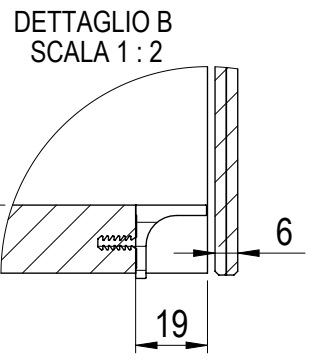

QUOTE ESPRESSE IN (MM)
Units on millimetres

Codice disegno / Drawing code		1PB1A70602		Revisione / Revision		-
Descrizione / Description				Materiale / Material		
Specchio contenitore SKY				-		
1 Anta Dx/Sx Apertura 128°				-		
Data / Date	Scala / Scale	Progettista / Designer	N.Pagine / N.Pages	Foglio / Paper		
14/05/2019	1:8	Giro I.	1 di 1	Foglio1		

SEZIONE A-A

Mensola Vetro

Mensola Vetro

Gola

Specchio bifacciale 3+3 mm

Azzurra Group s.r.l. owns the exclusive rights of this document is prohibited disclosure to third parties without permission