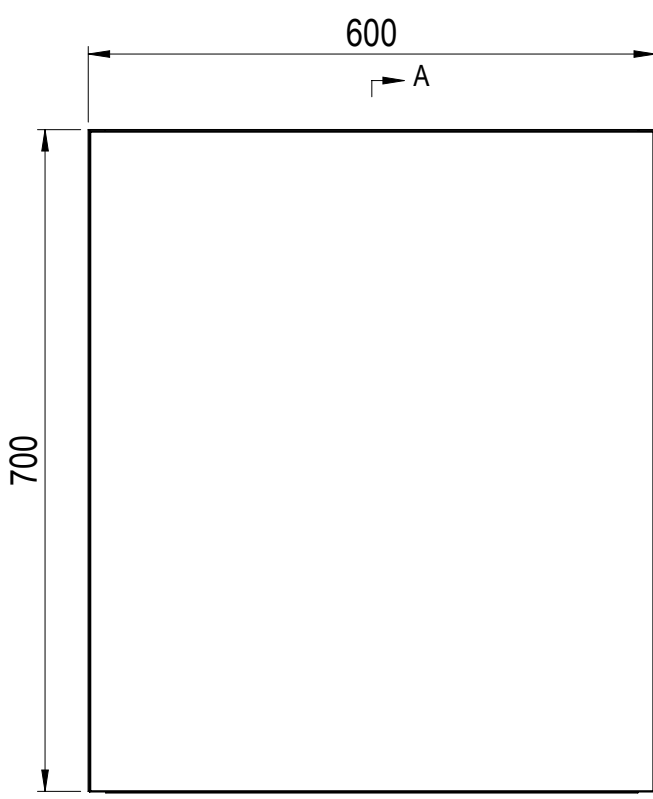

QUOTE ESPRESSE IN (MM)
Units on millimetres

Codice disegno / Drawing code		1PB1A70602		Revisione / Revision		-
Descrizione / Description				Materiale / Material		
Specchio contenitore SKY				-		
1 Anta Dx/Sx Apertura 128°				-		
Data / Date	Scala / Scale	Progettista / Designer	N.Pagine / N.Pages	Foglio / Paper		
14/05/2019	1:8	Giro I.	1 di 1	Foglio1		

SEZIONE A-A

Mensola Vetro

Mensola Vetro

Gola

Specchio bifacciale 3+3 mm

Azzurra Group s.r.l. owns the exclusive rights of this document is prohibited disclosure to third parties without permission