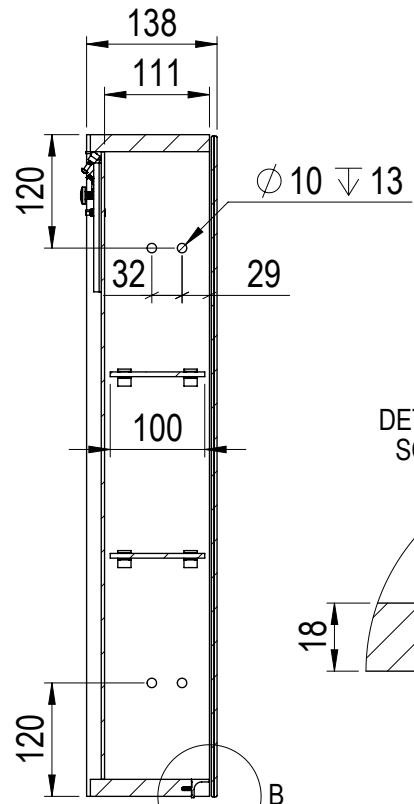

QUOTE ESPRESSE IN (MM)
Units on millimetres

Codice disegno / Drawing code		1PB1A70602		Revisione / Revision		-
Descrizione / Description				Materiale / Material		
Specchio contenitore SKY				-		
1 Anta Dx/Sx Apertura 128°				-		
Data / Date	Scala / Scale	Progettista / Designer	N.Pagine / N.Pages	Foglio / Paper		
14/05/2019	1:8	Giro I.	1 di 1	Foglio1		

SEZIONE A-A

Mensola Vetro

Mensola Vetro

Gola

Specchio bifacciale 3+3 mm

Azzurra Group s.r.l. owns the exclusive rights of this document is prohibited disclosure to third parties without permission