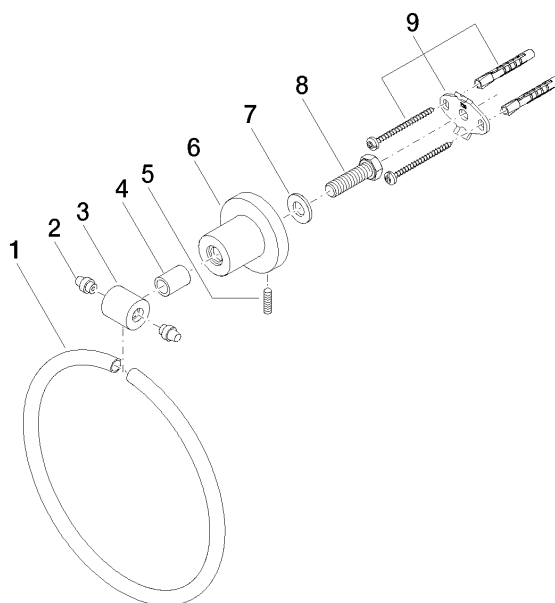

## Anneau porte-serviette rond

83 200 892

- largeur 185 mm
- rosace Ø 55 mm
- saillie 80 mm

	Chrome	83 200 892-00
	Platine brossé	83 200 892-06
	Platine	83 200 892-08
	Dark Chrome	83 200 892-19
	Laiton brossé (Or 23cts)	83 200 892-28
	Noir mat	83 200 892-33
	Champagne brossé (Or 22cts)	83 200 892-46
	Champagne (Or 22cts)	83 200 892-47
	Chrome brossé	83 200 892-93
	Dark Platinum brossé	83 200 892-99

## Anneau porte-serviette rond

83 200 892

mm [inches]

## Anneau porte-serviette rond

83 200 892

Les pièces pour les autres finitions peuvent être trouvées ici : [Platine brossé](#)

### Liste des pièces de rechange

N°	Article Numéro	Désignation	Fréquence de montage	Délai de livraison
1	08 18 80 502-00	anneau	1	10
2	08 31 20 550 90	bonde de fond	2	2
3	08 17 89 550-00	patte de fixation	1	10
4	08 17 20 624-00	patte de fixation	1	10
5	04 31 11 113 00 90	tige	1	2
6	08 17 89 505-00	patte de fixation	1	10
7	09 30 11 046 90	rondelle	1	2
8	09 30 30 072 90	vis	1	2
9	05 17 20 739 00 90	set de fixation	1	2