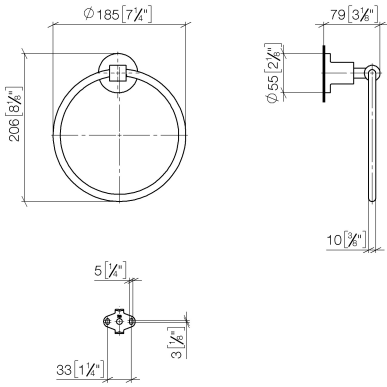

## Anneau porte-serviette rond

83 200 892

- largeur 185 mm
- rosace Ø 55 mm
- saillie 80 mm

	Chrome	83 200 892-00
	Platine brossé	83 200 892-06
	Platine	83 200 892-08
	Dark Chrome	83 200 892-19
	Laiton brossé (Or 23cts)	83 200 892-28
	Noir mat	83 200 892-33
	Champagne brossé (Or 22cts)	83 200 892-46
	Champagne (Or 22cts)	83 200 892-47
	Chrome brossé	83 200 892-93
	Dark Platinum brossé	83 200 892-99

## Anneau porte-serviette rond

83 200 892

mm [inches]

## Anneau porte-serviette rond

83 200 892

Les pièces pour les autres finitions peuvent être trouvées ici : [Platine brossé](#)

### Liste des pièces de rechange

N°	Article Numéro	Désignation	Fréquence de montage	Délai de livraison
1	08 18 80 502-00	anneau	1	10
2	08 31 20 550 90	bonde de fond	2	2
3	08 17 89 550-00	patte de fixation	1	10
4	08 17 20 624-00	patte de fixation	1	10
5	04 31 11 113 00 90	tige	1	2
6	08 17 89 505-00	patte de fixation	1	10
7	09 30 11 046 90	rondelle	1	2
8	09 30 30 072 90	vis	1	2
9	05 17 20 739 00 90	set de fixation	1	2