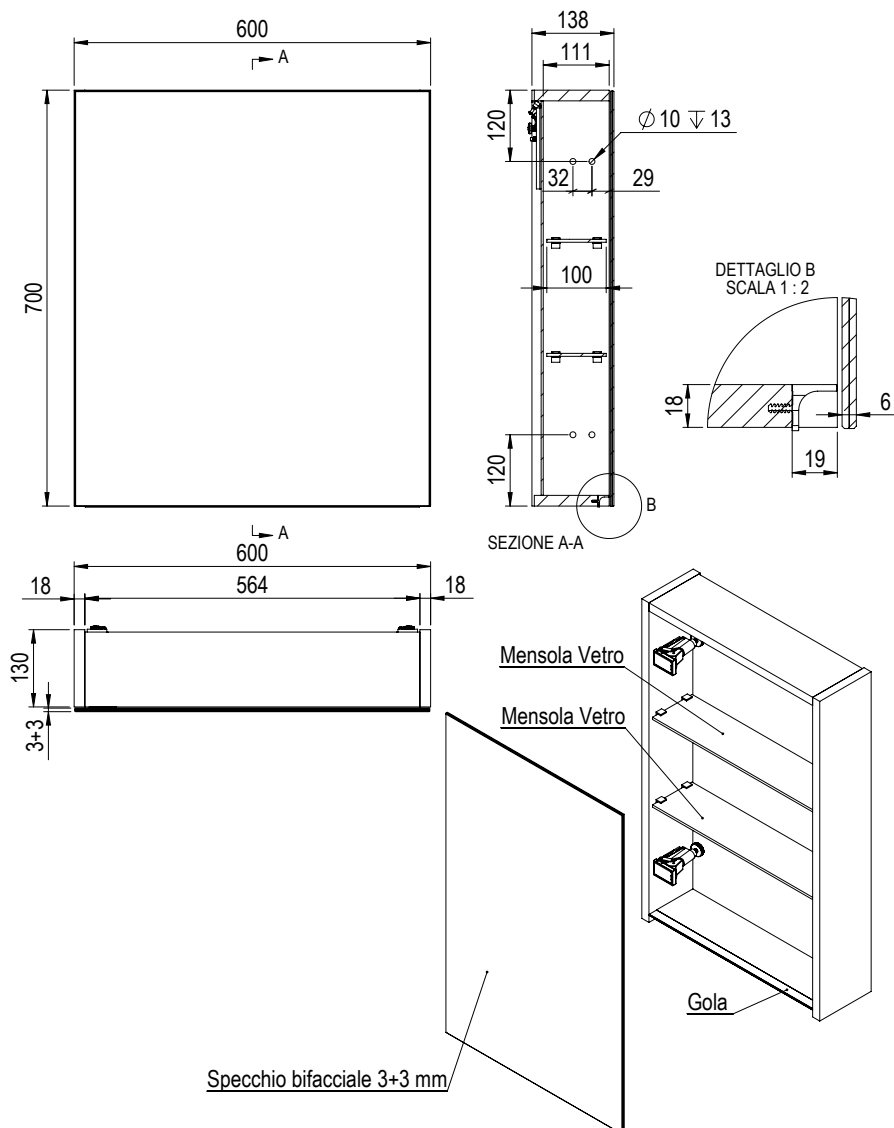

1617C0561

**Armoire de toilette SKY,**

L60xH70xP13.5 cm, porte à double miroir, charnière gauche, corps/face mélaminé, Finitions Dekorativo 3D (1S3) Castagno Scuro, inclus prise en bas, sans applique

infos &amp; tarif en vigueur :

Photos non contractuelles. Tarifs mentionnés à titre indicatif selon la date d'exportation du document. Seules les offres établies par nos conseillers de vente font foi. Les dimensions en millimètres s'entendent sous réserve des tolérances d'usine, d'éventuelles modifications ultérieures, de même que de nouvelles possibilités de montage. La responsabilité ne peut être engagée en cas de cotes manquantes ou erronées (CO art. 100). Nos conditions générales de ventes et la tarification de notre service de livraison sont disponibles sur notre site internet :