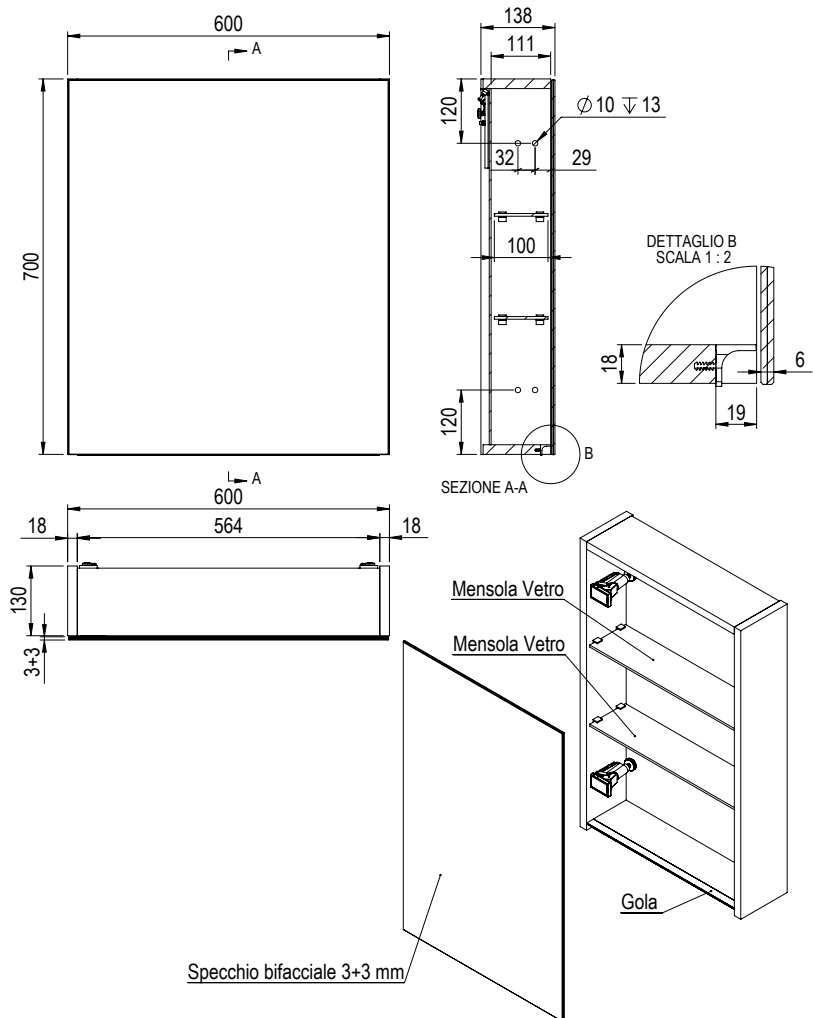

1616C3732

Armoire de toilette SKY, L60xH70xP13.5 cm, porte à double miroir, charnière gauche ou droite, corps/face mélaminé, Finitions Dekorativo 3D à choix, sans applique et prise en bas

Document et photos non-contractuels. Tarif selon la date d'exportation du pdf, mentionné à titre indicatif. Les dimensions en millimètres s'entendent sous réserve des tolérances d'usine, d'éventuelles modifications ultérieures, de même que de nouvelles possibilités de montage. La responsabilité ne peut être engagée en cas de cotes manquantes ou erronées (CO art. 100)