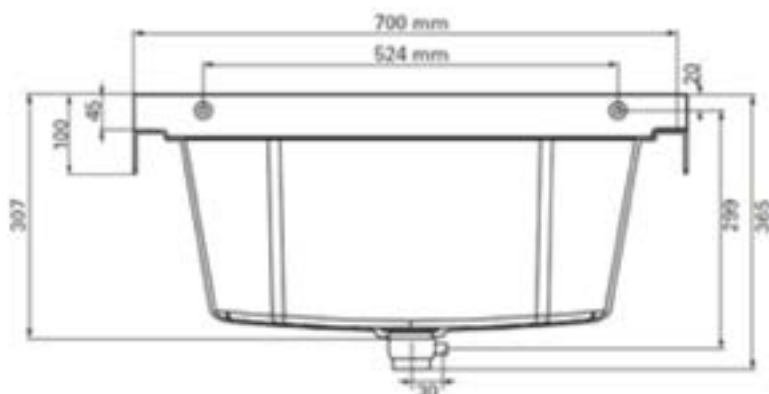

1618C0446

**Bac à laver 70 x 50 cm,**

prof. 30 cm, matière synthétique, soupape d'écoulement, matériel de fixation, couleur Terrazzo gris

infos &amp; tarif en vigueur :

Photos non contractuelles. **Tarifs mentionnés à titre indicatif selon la date d'exportation du document.** Seules les offres établies par nos conseillers de vente font foi. Les dimensions en millimètres s'entendent sous réserve des tolérances d'usine, d'éventuelles modifications ultérieures, de même que de nouvelles possibilités de montage. La responsabilité ne peut être engagée en cas de cotes manquantes ou erronées (CO art. 100). Nos conditions générales de ventes et la tarification de notre service de livraison sont disponibles sur notre site internet :