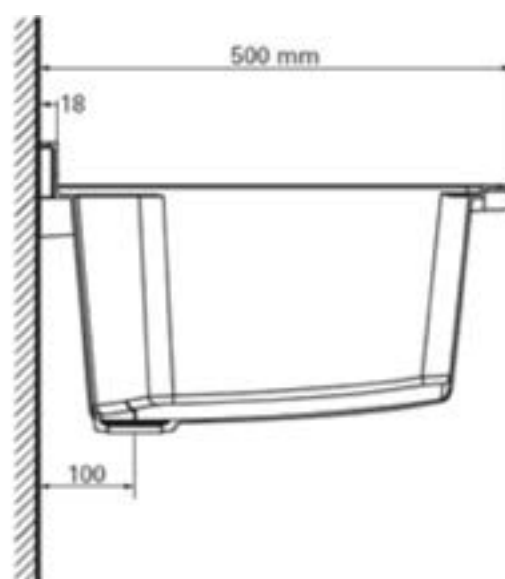

1618C0446

**Bac à laver 70 x 50 cm,**

prof. 30 cm, matière synthétique, soupape d'écoulement, matériel de fixation, couleur Terrazzo gris

infos &amp; tarif en vigueur :

Photos non contractuelles. **Tarifs mentionnés à titre indicatif selon la date d'exportation du document.** Seules les offres établies par nos conseillers de vente font foi. Les dimensions en millimètres s'entendent sous réserve des tolérances d'usine, d'éventuelles modifications ultérieures, de même que de nouvelles possibilités de montage. La responsabilité ne peut être engagée en cas de cotes manquantes ou erronées (CO art. 100). Nos conditions générales de ventes et la tarification de notre service de livraison sont disponibles sur notre site internet :