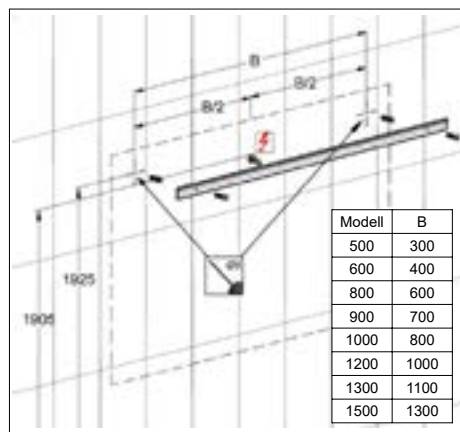

614538 Keller Art. Nr. 317003173	Puro 2.0 500/1T/BL Puro 2.0 500/1P/CG Puro 2.0 500/1P/CS	614544 Keller Art. Nr. 317003413	Puro 2.0 1000/2T Puro 2.0 1000/2P Puro 2.0 1000/2P
614539 Keller Art. Nr. 317003183	Puro 2.0 500/1T/BR Puro 2.0 500/1P/CD Puro 2.0 500/1P/CS	614545 Keller Art. Nr. 317003513	Puro 2.0 1200/2T Puro 2.0 1200/2P Puro 2.0 1200/2P
614540 Keller Art. Nr. 317003013	Puro 2.0 600/1T/BL Puro 2.0 600/1P/CG Puro 2.0 600/1P/CS	614547 Keller Art. Nr. 317003733	Puro 2.0 1300/2T Puro 2.0 1300/2P Puro 2.0 1300/2P
614541 Keller Art. Nr. 317003023	Puro 2.0 600/1T/BR Puro 2.0 600/1P/CD Puro 2.0 600/1P/CS	614546 Keller Art. Nr. 317003723	Puro 2.0 1300/3T Puro 2.0 1300/3T Puro 2.0 1300/3T
614542 Keller Art. Nr. 317003073	Puro 2.0 800/2T Puro 2.0 800/2P Puro 2.0 800/2P	614548 Keller Art. Nr. 317003813	Puro 2.0 1500/3T Puro 2.0 1500/3T Puro 2.0 1500/3T
614543 Keller Art. Nr. 317003313	Puro 2.0 900/2T Puro 2.0 900/2P Puro 2.0 900/2P