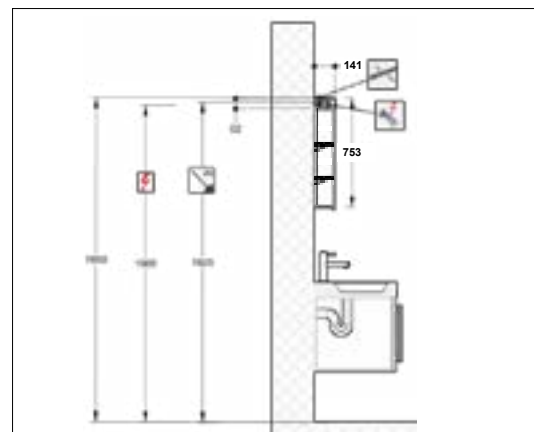

614538 Keller Art. Nr. 317003173	Puro 2.0 500/1T/BL Puro 2.0 500/1P/CG Puro 2.0 500/1P/CS	614544 Keller Art. Nr. 317003413	Puro 2.0 1000/2T Puro 2.0 1000/2P Puro 2.0 1000/2P
614539 Keller Art. Nr. 317003183	Puro 2.0 500/1T/BR Puro 2.0 500/1P/CD Puro 2.0 500/1P/CS	614545 Keller Art. Nr. 317003513	Puro 2.0 1200/2T Puro 2.0 1200/2P Puro 2.0 1200/2P
614540 Keller Art. Nr. 317003013	Puro 2.0 600/1T/BL Puro 2.0 600/1P/CG Puro 2.0 600/1P/CS	614547 Keller Art. Nr. 317003733	Puro 2.0 1300/2T Puro 2.0 1300/2P Puro 2.0 1300/2P
614541 Keller Art. Nr. 317003023	Puro 2.0 600/1T/BR Puro 2.0 600/1P/CD Puro 2.0 600/1P/CS	614546 Keller Art. Nr. 317003723	Puro 2.0 1300/3T Puro 2.0 1300/3T Puro 2.0 1300/3T
614542 Keller Art. Nr. 317003073	Puro 2.0 800/2T Puro 2.0 800/2P Puro 2.0 800/2P	614548 Keller Art. Nr. 317003813	Puro 2.0 1500/3T Puro 2.0 1500/3T Puro 2.0 1500/3T
614543 Keller Art. Nr. 317003313	Puro 2.0 900/2T Puro 2.0 900/2P Puro 2.0 900/2P