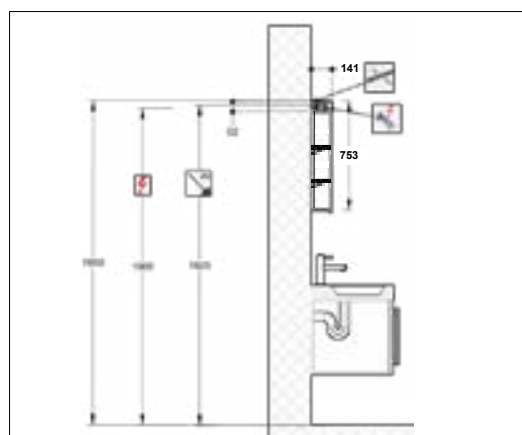

infos & tarif en vigueur :

Photos non contractuelles. **Tarifs mentionnés à titre indicatif selon la date d'exportation du document.** Seules les offres établies par nos conseillers de vente font foi. Les dimensions en millimètres s'entendent sous réserve des tolérances d'usine, d'éventuelles modifications ultérieures, de même que de nouvelles possibilités de montage. La responsabilité ne peut être engagée en cas de cotes manquantes ou erronées (CO art. 100). Nos conditions générales de ventes et la tarification de notre service de livraison sont disponibles sur notre site internet : <https://magenta.ch/cgv.html> • <https://www.magenta.ch/logistique.html>

© 10 janvier 2024 9:25