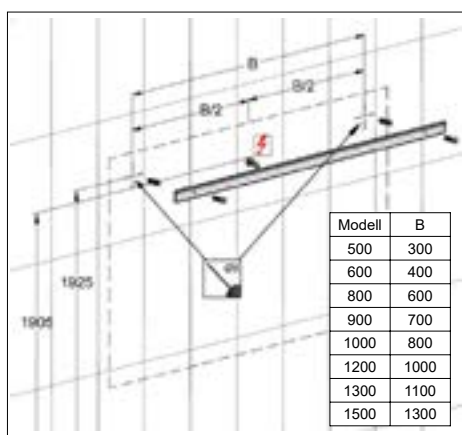

infos & tarif en vigueur :

Photos non contractuelles. **Tarifs mentionnés à titre indicatif selon la date d'exportation du document.** Seules les offres établies par nos conseillers de vente font foi. Les dimensions en millimètres s'entendent sous réserve des tolérances d'usine, d'éventuelles modifications ultérieures, de même que de nouvelles possibilités de montage. La responsabilité ne peut être engagée en cas de cotes manquantes ou erronées (CO art. 100). Nos conditions générales de ventes et la tarification de notre service de livraison sont disponibles sur notre site internet : <https://magenta.ch/cgv.html> • <https://www.magenta.ch/logistique.html>

© 10 janvier 2024 9:25