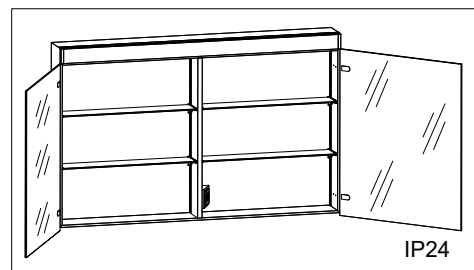

614538 Keller Art. Nr. 317003173	Puro 2.0 500/1T/BL Puro 2.0 500/1P/CG Puro 2.0 500/1P/CS	614544 Keller Art. Nr. 317003413	Puro 2.0 1000/2T Puro 2.0 1000/2P Puro 2.0 1000/2P
614539 Keller Art. Nr. 317003183	Puro 2.0 500/1T/BR Puro 2.0 500/1P/CD Puro 2.0 500/1P/CS	614545 Keller Art. Nr. 317003513	Puro 2.0 1200/2T Puro 2.0 1200/2P Puro 2.0 1200/2P
614540 Keller Art. Nr. 317003013	Puro 2.0 600/1T/BL Puro 2.0 600/1P/CG Puro 2.0 600/1P/CS	614547 Keller Art. Nr. 317003733	Puro 2.0 1300/2T Puro 2.0 1300/2P Puro 2.0 1300/2P
614541 Keller Art. Nr. 317003023	Puro 2.0 600/1T/BR Puro 2.0 600/1P/CD Puro 2.0 600/1P/CS	614546 Keller Art. Nr. 317003723	Puro 2.0 1300/3T Puro 2.0 1300/3T Puro 2.0 1300/3T
614542 Keller Art. Nr. 317003073	Puro 2.0 800/2T Puro 2.0 800/2P Puro 2.0 800/2P	614548 Keller Art. Nr. 317003813	Puro 2.0 1500/3T Puro 2.0 1500/3T Puro 2.0 1500/3T
614543 Keller Art. Nr. 317003313	Puro 2.0 900/2T Puro 2.0 900/2P Puro 2.0 900/2P