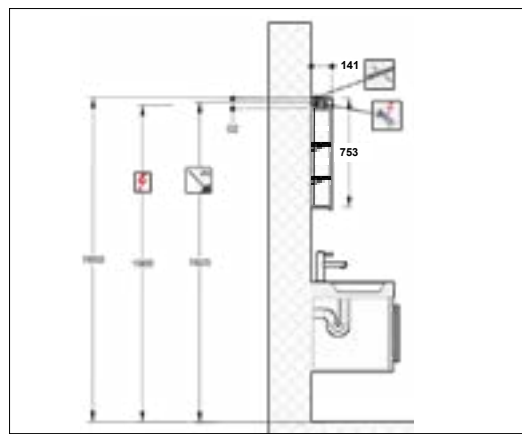

1617H0447

Armoire de toilette Epuro 2.0 LED

profil en aluminium 2 portes à double miroir éclairage LED, vers l'avant et le haut, indirect vers le bas, 15,8 W prise double à l'intérieur en bas de la cloison dans le compartiment à droite, IP 24 2 étagères en verre clair réglables par compartiment montage en saillie ou encastré, éclairage du bas de caisse classe d'efficacité énergétique D largeur 90 cm hauteur 75,3 cm profondeur 14,1 cm, Blanc

614538 Keller Art. Nr. 317003173	Puro 2.0 500/1T/BL Puro 2.0 500/1P/CG Puro 2.0 500/1P/CS	614544 Keller Art. Nr. 317003413	Puro 2.0 1000/2T Puro 2.0 1000/2P Puro 2.0 1000/2P
614539 Keller Art. Nr. 317003183	Puro 2.0 500/1T/BR Puro 2.0 500/1P/CD Puro 2.0 500/1P/CS	614545 Keller Art. Nr. 317003513	Puro 2.0 1200/2T Puro 2.0 1200/2P Puro 2.0 1200/2P
614540 Keller Art. Nr. 317003013	Puro 2.0 600/1T/BL Puro 2.0 600/1P/CG Puro 2.0 600/1P/CS	614547 Keller Art. Nr. 317003733	Puro 2.0 1300/2T Puro 2.0 1300/2P Puro 2.0 1300/2P
614541 Keller Art. Nr. 317003023	Puro 2.0 600/1T/BR Puro 2.0 600/1P/CD Puro 2.0 600/1P/CS	614546 Keller Art. Nr. 317003723	Puro 2.0 1300/3T Puro 2.0 1300/3T Puro 2.0 1300/3T
614542 Keller Art. Nr. 317003073	Puro 2.0 800/2T Puro 2.0 800/2P Puro 2.0 800/2P	614548 Keller Art. Nr. 317003813	Puro 2.0 1500/3T Puro 2.0 1500/3T Puro 2.0 1500/3T
614543 Keller Art. Nr. 317003313	Puro 2.0 900/2T Puro 2.0 900/2P Puro 2.0 900/2P		