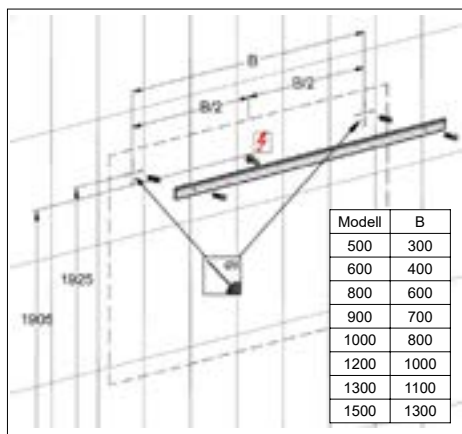

1617H0447

Armoire de toilette Epuro 2.0 LED

profil en aluminium 2 portes à double miroir éclairage LED, vers l'avant et le haut, indirect vers le bas, 15,8 W prise double à l'intérieur en bas de la cloison dans le compartiment à droite, IP 24 2 étagères en verre clair réglables par compartiment montage en saillie ou encastré, éclairage du bas de caisse classe d'efficacité énergétique D largeur 90 cm hauteur 75,3 cm profondeur 14,1 cm, Blanc

infos & tarif en vigueur :

Photos non contractuelles. **Tarifs mentionnés à titre indicatif selon la date d'exportation du document.** Seules les offres établies par nos conseillers de vente font foi. Les dimensions en millimètres s'entendent sous réserve des tolérances d'usine, d'éventuelles modifications ultérieures, de même que de nouvelles possibilités de montage. La responsabilité ne peut être engagée en cas de cotes manquantes ou erronées (CO art. 100). Nos conditions générales de ventes et la tarification de notre service de livraison sont disponibles sur notre site internet : <https://magenta.ch/cgv.html> • <https://www.magenta.ch/logistique.html>