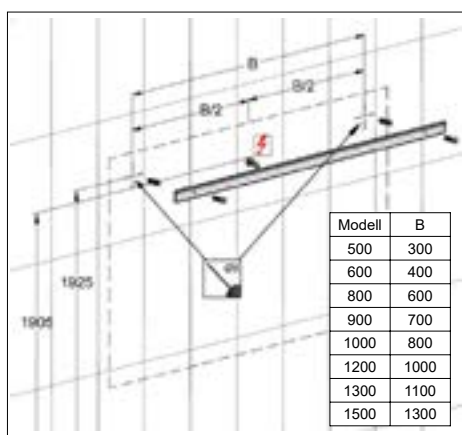

1617H0448

Armoire de toilette Epuro 2.0 LED

profil en aluminium 2 portes à double miroir éclairage LED, vers l'avant et le haut, indirect vers le bas, 15,8 W prise double à l'intérieur en bas de la cloison dans le compartiment à droite, IP 24 2 étagères en verre clair réglables par compartiment montage en saillie ou encastré, éclairage du bas de caisse classe d'efficacité énergétique D largeur 90 cm hauteur 75,3 cm profondeur 14,1 cm, Couleur d'argent

infos & tarif en vigueur :

Photos non contractuelles. **Tarifs mentionnés à titre indicatif selon la date d'exportation du document.** Seules les offres établies par nos conseillers de vente font foi. Les dimensions en millimètres s'entendent sous réserve des tolérances d'usine, d'éventuelles modifications ultérieures, de même que de nouvelles possibilités de montage. La responsabilité ne peut être engagée en cas de cotes manquantes ou erronées (CO art. 100). Nos conditions générales de ventes et la tarification de notre service de livraison sont disponibles sur notre site internet : <https://magenta.ch/cgv.html> • <https://www.magenta.ch/logistique.html>