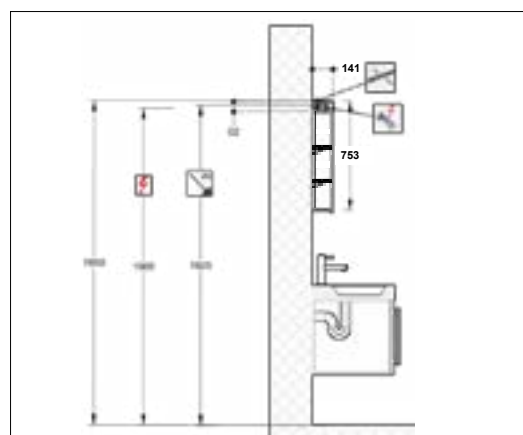

1617H0448

Armoire de toilette Epuro 2.0 LED

profil en aluminium 2 portes à double miroir éclairage LED, vers l'avant et le haut, indirect vers le bas, 15,8 W prise double à l'intérieur en bas de la cloison dans le compartiment à droite, IP 24 2 étagères en verre clair réglables par compartiment montage en saillie ou encastré, éclairage du bas de caisse classe d'efficacité énergétique D largeur 90 cm hauteur 75,3 cm profondeur 14,1 cm, Couleur d'argent

614538 Keller Art. Nr. 317003173	Puro 2.0 500/1T/BL Puro 2.0 500/1P/CG Puro 2.0 500/1P/CS	614544 Keller Art. Nr. 317003413	Puro 2.0 1000/2T Puro 2.0 1000/2P Puro 2.0 1000/2P
614539 Keller Art. Nr. 317003183	Puro 2.0 500/1T/BR Puro 2.0 500/1P/CD Puro 2.0 500/1P/CS	614545 Keller Art. Nr. 317003513	Puro 2.0 1200/2T Puro 2.0 1200/2P Puro 2.0 1200/2P
614540 Keller Art. Nr. 317003013	Puro 2.0 600/1T/BL Puro 2.0 600/1P/CG Puro 2.0 600/1P/CS	614547 Keller Art. Nr. 317003733	Puro 2.0 1300/2T Puro 2.0 1300/2P Puro 2.0 1300/2P
614541 Keller Art. Nr. 317003023	Puro 2.0 600/1T/BR Puro 2.0 600/1P/CD Puro 2.0 600/1P/CS	614546 Keller Art. Nr. 317003723	Puro 2.0 1300/3T Puro 2.0 1300/3T Puro 2.0 1300/3T
614542 Keller Art. Nr. 317003073	Puro 2.0 800/2T Puro 2.0 800/2P Puro 2.0 800/2P	614548 Keller Art. Nr. 317003813	Puro 2.0 1500/3T Puro 2.0 1500/3T Puro 2.0 1500/3T
614543 Keller Art. Nr. 317003313	Puro 2.0 900/2T Puro 2.0 900/2P Puro 2.0 900/2P		