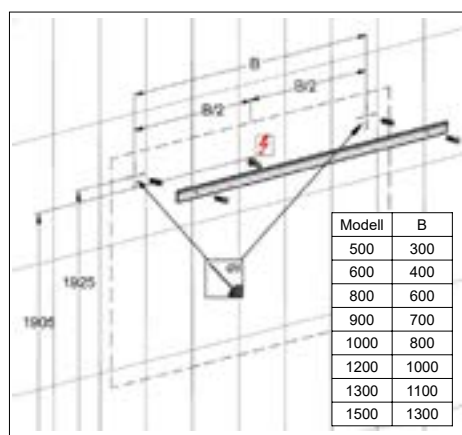

1617H0427

Armoire de toilette Epuro 2.0 LED

profil en aluminium 2 portes à double miroir éclairage LED, vers l'avant et le haut, indirect vers le bas, 17,3 W prise double à l'intérieur en bas de la cloison dans le compartiment à droite, IP 24 2 étagères en verre clair réglables par compartiment montage en saillie ou encastré, éclairage du bas de caisse classe d'efficacité énergétique D largeur 100 cm hauteur 75,3 cm profondeur 14,1 cm, Blanc

infos & tarif en vigueur :

Photos non contractuelles. **Tarifs mentionnés à titre indicatif selon la date d'exportation du document.** Seules les offres établies par nos conseillers de vente font foi. Les dimensions en millimètres s'entendent sous réserve des tolérances d'usine, d'éventuelles modifications ultérieures, de même que de nouvelles possibilités de montage. La responsabilité ne peut être engagée en cas de cotes manquantes ou erronées (CO art. 100). Nos conditions générales de ventes et la tarification de notre service de livraison sont disponibles sur notre site internet : <https://magenta.ch/cgv.html> • <https://www.magenta.ch/logistique.html>