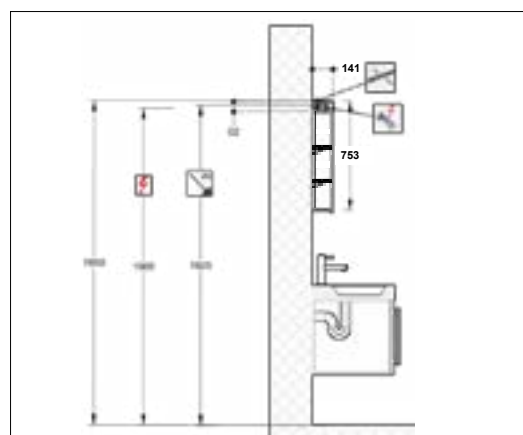

1617H0427

Armoire de toilette Epuro 2.0 LED

profil en aluminium 2 portes à double miroir éclairage LED, vers l'avant et le haut, indirect vers le bas, 17,3 W prise double à l'intérieur en bas de la cloison dans le compartiment à droite, IP 24 2 étagères en verre clair réglables par compartiment montage en saillie ou encastré, éclairage du bas de caisse classe d'efficacité énergétique D largeur 100 cm hauteur 75,3 cm profondeur 14,1 cm, Blanc

614538 Keller Art. Nr. 317003173	Puro 2.0 500/1T/BL Puro 2.0 500/1P/CG Puro 2.0 500/1P/CS	614544 Keller Art. Nr. 317003413	Puro 2.0 1000/2T Puro 2.0 1000/2P Puro 2.0 1000/2P
614539 Keller Art. Nr. 317003183	Puro 2.0 500/1T/BR Puro 2.0 500/1P/CD Puro 2.0 500/1P/CS	614545 Keller Art. Nr. 317003513	Puro 2.0 1200/2T Puro 2.0 1200/2P Puro 2.0 1200/2P
614540 Keller Art. Nr. 317003013	Puro 2.0 600/1T/BL Puro 2.0 600/1P/CG Puro 2.0 600/1P/CS	614547 Keller Art. Nr. 317003733	Puro 2.0 1300/2T Puro 2.0 1300/2P Puro 2.0 1300/2P
614541 Keller Art. Nr. 317003023	Puro 2.0 600/1T/BR Puro 2.0 600/1P/CD Puro 2.0 600/1P/CS	614546 Keller Art. Nr. 317003723	Puro 2.0 1300/3T Puro 2.0 1300/3T Puro 2.0 1300/3T
614542 Keller Art. Nr. 317003073	Puro 2.0 800/2T Puro 2.0 800/2P Puro 2.0 800/2P	614548 Keller Art. Nr. 317003813	Puro 2.0 1500/3T Puro 2.0 1500/3T Puro 2.0 1500/3T
614543 Keller Art. Nr. 317003313	Puro 2.0 900/2T Puro 2.0 900/2P Puro 2.0 900/2P		