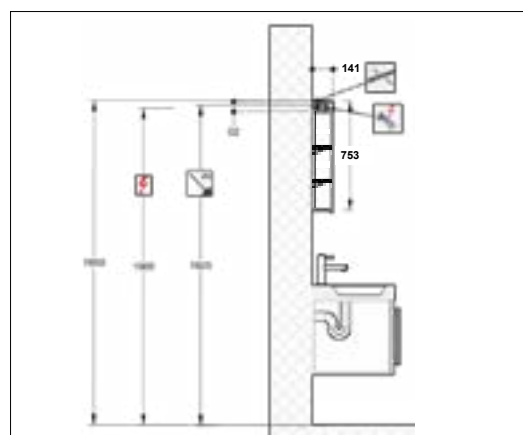

1617H0428

Armoire de toilette Epuro 2.0 LED

profil en aluminium 2 portes à double miroir éclairage LED, vers l'avant et le haut, indirect vers le bas, 17,3 W prise double à l'intérieur en bas de la cloison dans le compartiment à droite, IP 24 2 étagères en verre clair réglables par compartiment montage en saillie ou encastré, éclairage du bas de caisse classe d'efficacité énergétique D largeur 100 cm hauteur 75,3 cm profondeur 14,1 cm, Couleur d'argent

614538 Keller Art. Nr. 317003173	Puro 2.0 500/1T/BL Puro 2.0 500/1P/CG Puro 2.0 500/1P/CS	614544 Keller Art. Nr. 317003413	Puro 2.0 1000/2T Puro 2.0 1000/2P Puro 2.0 1000/2P
614539 Keller Art. Nr. 317003183	Puro 2.0 500/1T/BR Puro 2.0 500/1P/CD Puro 2.0 500/1P/CS	614545 Keller Art. Nr. 317003513	Puro 2.0 1200/2T Puro 2.0 1200/2P Puro 2.0 1200/2P
614540 Keller Art. Nr. 317003013	Puro 2.0 600/1T/BL Puro 2.0 600/1P/CG Puro 2.0 600/1P/CS	614547 Keller Art. Nr. 317003733	Puro 2.0 1300/2T Puro 2.0 1300/2P Puro 2.0 1300/2P
614541 Keller Art. Nr. 317003023	Puro 2.0 600/1T/BR Puro 2.0 600/1P/CD Puro 2.0 600/1P/CS	614546 Keller Art. Nr. 317003723	Puro 2.0 1300/3T Puro 2.0 1300/3T Puro 2.0 1300/3T
614542 Keller Art. Nr. 317003073	Puro 2.0 800/2T Puro 2.0 800/2P Puro 2.0 800/2P	614548 Keller Art. Nr. 317003813	Puro 2.0 1500/3T Puro 2.0 1500/3T Puro 2.0 1500/3T
614543 Keller Art. Nr. 317003313	Puro 2.0 900/2T Puro 2.0 900/2P Puro 2.0 900/2P		