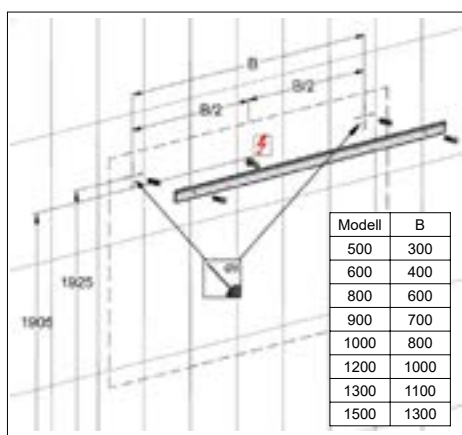

1617H0428

Armoire de toilette Epuro 2.0 LED

profil en aluminium 2 portes à double miroir éclairage LED, vers l'avant et le haut, indirect vers le bas, 17,3 W prise double à l'intérieur en bas de la cloison dans le compartiment à droite, IP 24 2 étagères en verre clair réglables par compartiment montage en saillie ou encastré, éclairage du bas de caisse classe d'efficacité énergétique D largeur 100 cm hauteur 75,3 cm profondeur 14,1 cm, Couleur d'argent

infos & tarif en vigueur :

Photos non contractuelles. **Tarifs mentionnés à titre indicatif selon la date d'exportation du document.** Seules les offres établies par nos conseillers de vente font foi. Les dimensions en millimètres s'entendent sous réserve des tolérances d'usine, d'éventuelles modifications ultérieures, de même que de nouvelles possibilités de montage. La responsabilité ne peut être engagée en cas de cotes manquantes ou erronées (CO art. 100). Nos conditions générales de ventes et la tarification de notre service de livraison sont disponibles sur notre site internet : <https://magenta.ch/cgv.html> • <https://www.magenta.ch/logistique.html>