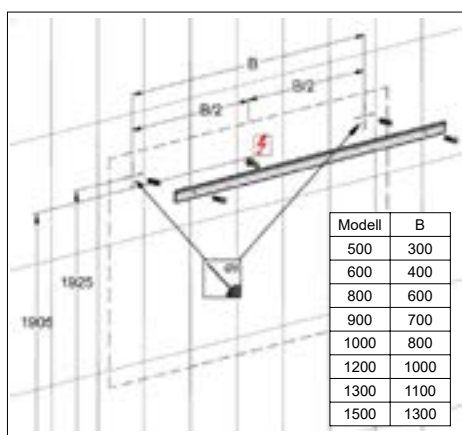

1617H0429

Armoire de toilette Epuro 2.0 LED

profil en aluminium 2 portes à double miroir éclairage LED, vers l'avant et le haut, indirect vers le bas, 21,6 W prise double à l'intérieur en bas de la cloison dans le compartiment à droite, IP 24 2 étagères en verre clair réglables par compartiment montage en saillie ou encastré, éclairage du bas de caisse classe d'efficacité énergétique D largeur 120 cm hauteur 75,3 cm profondeur 14,1 cm, Blanc

infos & tarif en vigueur :

Photos non contractuelles. **Tarifs mentionnés à titre indicatif selon la date d'exportation du document.** Seules les offres établies par nos conseillers de vente font foi. Les dimensions en millimètres s'entendent sous réserve des tolérances d'usine, d'éventuelles modifications ultérieures, de même que de nouvelles possibilités de montage. La responsabilité ne peut être engagée en cas de cotes manquantes ou erronées (CO art. 100). Nos conditions générales de ventes et la tarification de notre service de livraison sont disponibles sur notre site internet : <https://magenta.ch/cgv.html> • <https://www.magenta.ch/logistique.html>