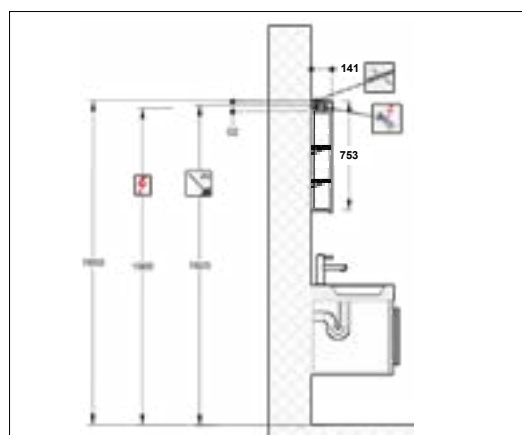

1617H0429

Armoire de toilette Epuro 2.0 LED

profil en aluminium 2 portes à double miroir éclairage LED, vers l'avant et le haut, indirect vers le bas, 21,6 W prise double à l'intérieur en bas de la cloison dans le compartiment à droite, IP 24 2 étagères en verre clair réglables par compartiment montage en saillie ou encastré, éclairage du bas de caisse classe d'efficacité énergétique D largeur 120 cm hauteur 75,3 cm profondeur 14,1 cm, Blanc

614538 Keller Art. Nr. 317003173	Puro 2.0 500/1T/BL Puro 2.0 500/1P/CG Puro 2.0 500/1P/CS	614544 Keller Art. Nr. 317003413	Puro 2.0 1000/2T Puro 2.0 1000/2P Puro 2.0 1000/2P
614539 Keller Art. Nr. 317003183	Puro 2.0 500/1T/BR Puro 2.0 500/1P/CD Puro 2.0 500/1P/CS	614545 Keller Art. Nr. 317003513	Puro 2.0 1200/2T Puro 2.0 1200/2P Puro 2.0 1200/2P
614540 Keller Art. Nr. 317003013	Puro 2.0 600/1T/BL Puro 2.0 600/1P/CG Puro 2.0 600/1P/CS	614547 Keller Art. Nr. 317003733	Puro 2.0 1300/2T Puro 2.0 1300/2P Puro 2.0 1300/2P
614541 Keller Art. Nr. 317003023	Puro 2.0 600/1T/BR Puro 2.0 600/1P/CD Puro 2.0 600/1P/CS	614546 Keller Art. Nr. 317003723	Puro 2.0 1300/3T Puro 2.0 1300/3T Puro 2.0 1300/3T
614542 Keller Art. Nr. 317003073	Puro 2.0 800/2T Puro 2.0 800/2P Puro 2.0 800/2P	614548 Keller Art. Nr. 317003813	Puro 2.0 1500/3T Puro 2.0 1500/3T Puro 2.0 1500/3T
614543 Keller Art. Nr. 317003313	Puro 2.0 900/2T Puro 2.0 900/2P Puro 2.0 900/2P		