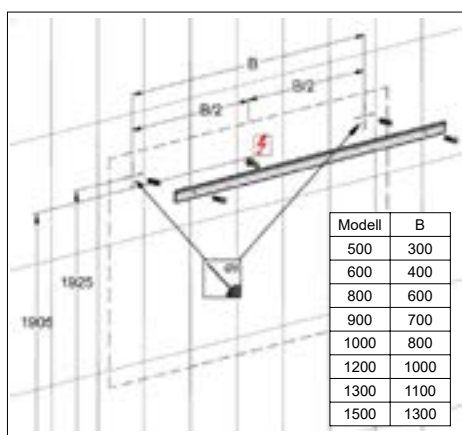

1617H0430

Armoire de toilette Epuro 2.0 LED

profil en aluminium 2 portes à double miroir éclairage LED, vers l'avant et le haut, indirect vers le bas, 21,6 W prise double à l'intérieur en bas de la cloison dans le compartiment à droite, IP 24 2 étagères en verre clair réglables par compartiment montage en saillie ou encastré, éclairage du bas de caisse classe d'efficacité énergétique D largeur 120 cm hauteur 75,3 cm profondeur 14,1 cm, Couleur d'argent

infos & tarif en vigueur :

Photos non contractuelles. Tarifs mentionnés à titre indicatif selon la date d'exportation du document. Seules les offres établies par nos conseillers de vente font foi. Les dimensions en millimètres s'entendent sous réserve des tolérances d'usine, d'éventuelles modifications ultérieures, de même que de nouvelles possibilités de montage. La responsabilité ne peut être engagée en cas de cotes manquantes ou erronées (CO art. 100). Nos conditions générales de ventes et la tarification de notre service de livraison sont disponibles sur notre site internet : <https://magenta.ch/cgv.html> • <https://www.magenta.ch/logistique.html>