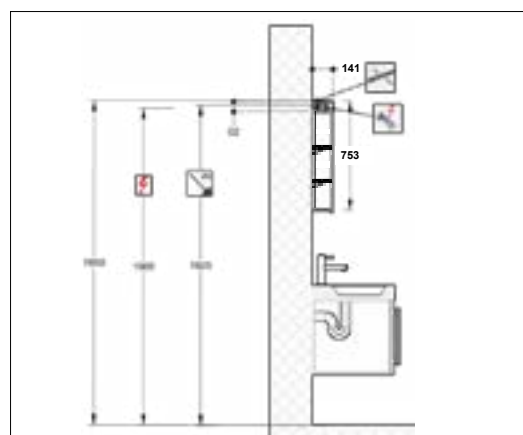

1617H0430

Armoire de toilette Epuro 2.0 LED

profil en aluminium 2 portes à double miroir éclairage LED, vers l'avant et le haut, indirect vers le bas, 21,6 W prise double à l'intérieur en bas de la cloison dans le compartiment à droite, IP 24 2 étagères en verre clair réglables par compartiment montage en saillie ou encastré, éclairage du bas de caisse classe d'efficacité énergétique D largeur 120 cm hauteur 75,3 cm profondeur 14,1 cm, Couleur d'argent

| | | | |
|--|--|--|--|
| 614538 Keller Art. Nr. 317003173 | Puro 2.0 500/1T/BL Puro 2.0 500/1P/CG Puro 2.0 500/1P/CS | 614544 Keller Art. Nr. 317003413 | Puro 2.0 1000/2T Puro 2.0 1000/2P Puro 2.0 1000/2P |
| 614539 Keller Art. Nr. 317003183 | Puro 2.0 500/1T/BR Puro 2.0 500/1P/CD Puro 2.0 500/1P/CS | 614545 Keller Art. Nr. 317003513 | Puro 2.0 1200/2T Puro 2.0 1200/2P Puro 2.0 1200/2P |
| 614540 Keller Art. Nr. 317003013 | Puro 2.0 600/1T/BL Puro 2.0 600/1P/CG Puro 2.0 600/1P/CS | 614547 Keller Art. Nr. 317003733 | Puro 2.0 1300/2T Puro 2.0 1300/2P Puro 2.0 1300/2P |
| 614541 Keller Art. Nr. 317003023 | Puro 2.0 600/1T/BR Puro 2.0 600/1P/CD Puro 2.0 600/1P/CS | 614546 Keller Art. Nr. 317003723 | Puro 2.0 1300/3T Puro 2.0 1300/3T Puro 2.0 1300/3T |
| 614542 Keller Art. Nr. 317003073 | Puro 2.0 800/2T Puro 2.0 800/2P Puro 2.0 800/2P | 614548 Keller Art. Nr. 317003813 | Puro 2.0 1500/3T Puro 2.0 1500/3T Puro 2.0 1500/3T |
| 614543 Keller Art. Nr. 317003313 | Puro 2.0 900/2T Puro 2.0 900/2P Puro 2.0 900/2P | | |