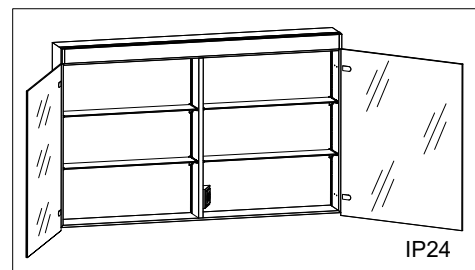

614538 Keller Art. Nr. 317003173	Puro 2.0 500/1T/BL Puro 2.0 500/1P/CG Puro 2.0 500/1P/CS	614544 Keller Art. Nr. 317003413	Puro 2.0 1000/2T Puro 2.0 1000/2P Puro 2.0 1000/2P
614539 Keller Art. Nr. 317003183	Puro 2.0 500/1T/BR Puro 2.0 500/1P/CD Puro 2.0 500/1P/CS	614545 Keller Art. Nr. 317003513	Puro 2.0 1200/2T Puro 2.0 1200/2P Puro 2.0 1200/2P
614540 Keller Art. Nr. 317003013	Puro 2.0 600/1T/BL Puro 2.0 600/1P/CG Puro 2.0 600/1P/CS	614547 Keller Art. Nr. 317003733	Puro 2.0 1300/2T Puro 2.0 1300/2P Puro 2.0 1300/2P
614541 Keller Art. Nr. 317003023	Puro 2.0 600/1T/BR Puro 2.0 600/1P/CD Puro 2.0 600/1P/CS	614546 Keller Art. Nr. 317003723	Puro 2.0 1300/3T Puro 2.0 1300/3T Puro 2.0 1300/3T
614542 Keller Art. Nr. 317003073	Puro 2.0 800/2T Puro 2.0 800/2P Puro 2.0 800/2P	614548 Keller Art. Nr. 317003813	Puro 2.0 1500/3T Puro 2.0 1500/3T Puro 2.0 1500/3T
614543 Keller Art. Nr. 317003313	Puro 2.0 900/2T Puro 2.0 900/2P Puro 2.0 900/2P