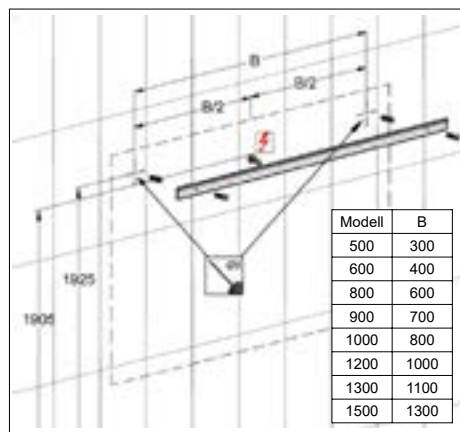

1617H0434

Armoire de toilette Epuro 2.0 LED

profil en aluminium 3 portes à double miroir 50/30/50, éclairage LED vers l'avant et le haut indirect vers le bas, 23 W prise double à l'intérieur en bas de la cloison dans le compartiment à droite, IP 24 2 étagères en verre clair réglables par compartiment montage en saillie ou encastré, éclairage du bas de caisse classe d'efficacité énergétique D largeur 130 cm hauteur 75,3 cm profondeur 14,1 cm, Couleur d'argent

infos & tarif en vigueur :

Photos non contractuelles. **Tarifs mentionnés à titre indicatif selon la date d'exportation du document.** Seules les offres établies par nos conseillers de vente font foi. Les dimensions en millimètres s'entendent sous réserve des tolérances d'usine, d'éventuelles modifications ultérieures, de même que de nouvelles possibilités de montage. La responsabilité ne peut être engagée en cas de cotes manquantes ou erronées (CO art. 100). Nos conditions générales de ventes et la tarification de notre service de livraison sont disponibles sur notre site internet : <https://magenta.ch/cgv.html> • <https://www.magenta.ch/logistique.html>