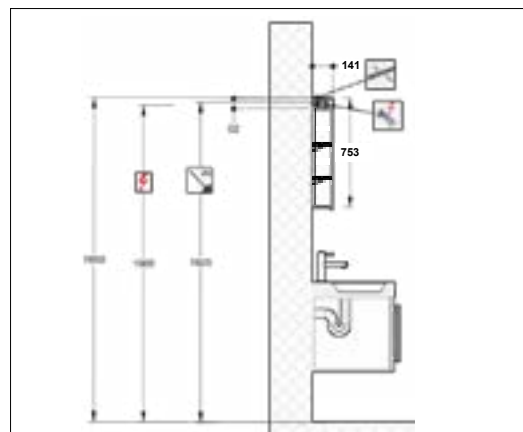

1617H0434

Armoire de toilette Epuro 2.0 LED

profil en aluminium 3 portes à double miroir 50/30/50, éclairage LED vers l'avant et le haut indirect vers le bas, 23 W prise double à l'intérieur en bas de la cloison dans le compartiment à droite, IP 24 2 étagères en verre clair réglables par compartiment montage en saillie ou encastré, éclairage du bas de caisse classe d'efficacité énergétique D largeur 130 cm hauteur 75,3 cm profondeur 14,1 cm, Couleur d'argent

614538 Keller Art. Nr. 317003173	Puro 2.0 500/1T/BL Puro 2.0 500/1P/CG Puro 2.0 500/1P/CS	614544 Keller Art. Nr. 317003413	Puro 2.0 1000/2T Puro 2.0 1000/2P Puro 2.0 1000/2P
614539 Keller Art. Nr. 317003183	Puro 2.0 500/1T/BR Puro 2.0 500/1P/CD Puro 2.0 500/1P/CS	614545 Keller Art. Nr. 317003513	Puro 2.0 1200/2T Puro 2.0 1200/2P Puro 2.0 1200/2P
614540 Keller Art. Nr. 317003013	Puro 2.0 600/1T/BL Puro 2.0 600/1P/CG Puro 2.0 600/1P/CS	614547 Keller Art. Nr. 317003733	Puro 2.0 1300/2T Puro 2.0 1300/2P Puro 2.0 1300/2P
614541 Keller Art. Nr. 317003023	Puro 2.0 600/1T/BR Puro 2.0 600/1P/CD Puro 2.0 600/1P/CS	614546 Keller Art. Nr. 317003723	Puro 2.0 1300/3T Puro 2.0 1300/3T Puro 2.0 1300/3T
614542 Keller Art. Nr. 317003073	Puro 2.0 800/2T Puro 2.0 800/2P Puro 2.0 800/2P	614548 Keller Art. Nr. 317003813	Puro 2.0 1500/3T Puro 2.0 1500/3T Puro 2.0 1500/3T
614543 Keller Art. Nr. 317003313	Puro 2.0 900/2T Puro 2.0 900/2P Puro 2.0 900/2P		