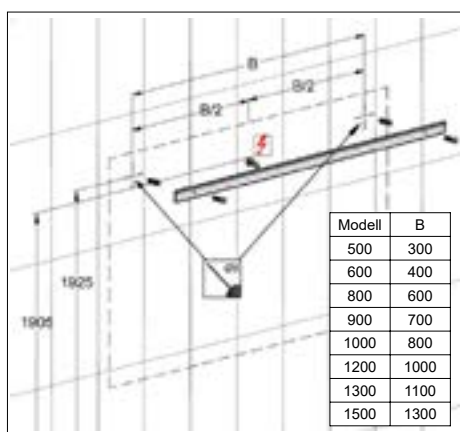

1617H0439

"Armoire de toilette Epuro 2.0 LED

profil en aluminium porte à double miroir charnière à droite éclairage LED, vers l'avant et le haut, indirect vers le bas, 8,6 W prise double à l'intérieur en bas en face de la bande, IP 24 2 étagères en verre clair réglables montage en saillie ou encastré, éclairage du bas de caisse classe d'efficacité énergétique D largeur 50 cm hauteur 75,3 cm profondeur 14,1 cm , Blanc"

infos & tarif en vigueur :

Photos non contractuelles. **Tarifs mentionnés à titre indicatif selon la date d'exportation du document.** Seules les offres établies par nos conseillers de vente font foi. Les dimensions en millimètres s'entendent sous réserve des tolérances d'usine, d'éventuelles modifications ultérieures, de même que de nouvelles possibilités de montage. La responsabilité ne peut être engagée en cas de cotes manquantes ou erronées (CO art. 100). Nos conditions générales de ventes et la tarification de notre service de livraison sont disponibles sur notre site internet : <https://magenta.ch/cgv.html> • <https://www.magenta.ch/logistique.html>