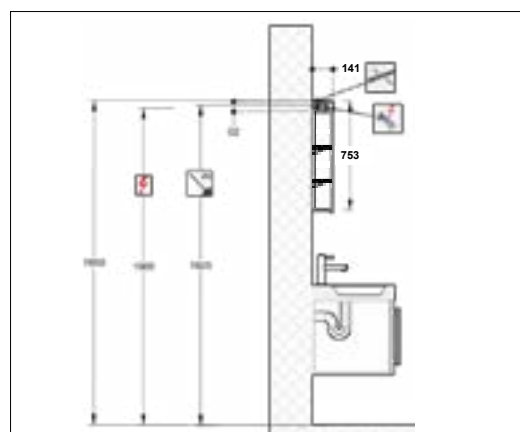

1617H0439

"Armoire de toilette Epuro 2.0 LED

profil en aluminium porte à double miroir charnière à droite éclairage LED, vers l'avant et le haut, indirect vers le bas, 8,6 W prise double à l'intérieur en bas en face de la bande, IP 24 2 étagères en verre clair réglables montage en saillie ou encastré, éclairage du bas de caisse classe d'efficacité énergétique D largeur 50 cm hauteur 75,3 cm profondeur 14,1 cm , Blanc"

614538 Keller Art. Nr. 317003173	Puro 2.0 500/1T/BL Puro 2.0 500/1P/CG Puro 2.0 500/1P/CS	614544 Keller Art. Nr. 317003413	Puro 2.0 1000/2T Puro 2.0 1000/2P Puro 2.0 1000/2P
614539 Keller Art. Nr. 317003183	Puro 2.0 500/1T/BR Puro 2.0 500/1P/CD Puro 2.0 500/1P/CS	614545 Keller Art. Nr. 317003513	Puro 2.0 1200/2T Puro 2.0 1200/2P Puro 2.0 1200/2P
614540 Keller Art. Nr. 317003013	Puro 2.0 600/1T/BL Puro 2.0 600/1P/CG Puro 2.0 600/1P/CS	614547 Keller Art. Nr. 317003733	Puro 2.0 1300/2T Puro 2.0 1300/2P Puro 2.0 1300/2P
614541 Keller Art. Nr. 317003023	Puro 2.0 600/1T/BR Puro 2.0 600/1P/CD Puro 2.0 600/1P/CS	614546 Keller Art. Nr. 317003723	Puro 2.0 1300/3T Puro 2.0 1300/3T Puro 2.0 1300/3T
614542 Keller Art. Nr. 317003073	Puro 2.0 800/2T Puro 2.0 800/2P Puro 2.0 800/2P	614548 Keller Art. Nr. 317003813	Puro 2.0 1500/3T Puro 2.0 1500/3T Puro 2.0 1500/3T
614543 Keller Art. Nr. 317003313	Puro 2.0 900/2T Puro 2.0 900/2P Puro 2.0 900/2P		