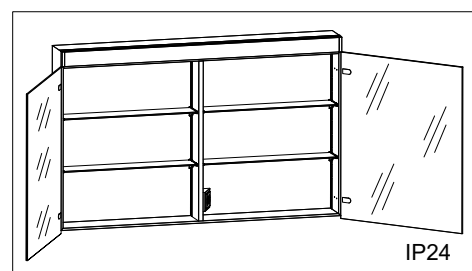

614538 Keller Art. Nr. 317003173	Puro 2.0 500/1T/BL Puro 2.0 500/1P/CG Puro 2.0 500/1P/CS	614544 Keller Art. Nr. 317003413	Puro 2.0 1000/2T Puro 2.0 1000/2P Puro 2.0 1000/2P
614539 Keller Art. Nr. 317003183	Puro 2.0 500/1T/BR Puro 2.0 500/1P/CD Puro 2.0 500/1P/CS	614545 Keller Art. Nr. 317003513	Puro 2.0 1200/2T Puro 2.0 1200/2P Puro 2.0 1200/2P
614540 Keller Art. Nr. 317003013	Puro 2.0 600/1T/BL Puro 2.0 600/1P/CG Puro 2.0 600/1P/CS	614547 Keller Art. Nr. 317003733	Puro 2.0 1300/2T Puro 2.0 1300/2P Puro 2.0 1300/2P
614541 Keller Art. Nr. 317003023	Puro 2.0 600/1T/BR Puro 2.0 600/1P/CD Puro 2.0 600/1P/CS	614546 Keller Art. Nr. 317003723	Puro 2.0 1300/3T Puro 2.0 1300/3T Puro 2.0 1300/3T
614542 Keller Art. Nr. 317003073	Puro 2.0 800/2T Puro 2.0 800/2P Puro 2.0 800/2P	614548 Keller Art. Nr. 317003813	Puro 2.0 1500/3T Puro 2.0 1500/3T Puro 2.0 1500/3T
614543 Keller Art. Nr. 317003313	Puro 2.0 900/2T Puro 2.0 900/2P Puro 2.0 900/2P