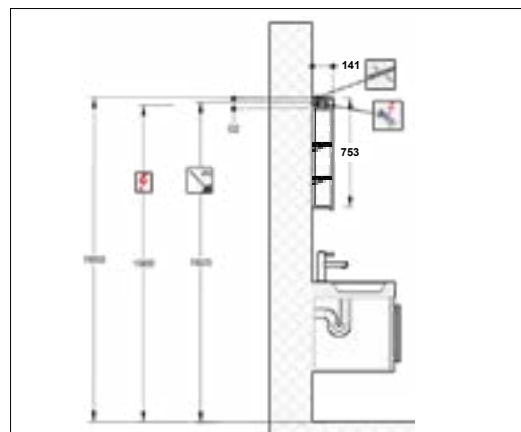

614538 Keller Art. Nr. 317003173	Puro 2.0 500/1T/BL Puro 2.0 500/1P/CG Puro 2.0 500/1P/CS	614544 Keller Art. Nr. 317003413	Puro 2.0 1000/2T Puro 2.0 1000/2P Puro 2.0 1000/2P
614539 Keller Art. Nr. 317003183	Puro 2.0 500/1T/BR Puro 2.0 500/1P/CD Puro 2.0 500/1P/CD	614545 Keller Art. Nr. 317003513	Puro 2.0 1200/2T Puro 2.0 1200/2P Puro 2.0 1200/2P
614540 Keller Art. Nr. 317003013	Puro 2.0 600/1T/BL Puro 2.0 600/1P/CG Puro 2.0 600/1P/CS	614547 Keller Art. Nr. 317003733	Puro 2.0 1300/2T Puro 2.0 1300/2P Puro 2.0 1300/2P
614541 Keller Art. Nr. 317003023	Puro 2.0 600/1T/BR Puro 2.0 600/1P/CD Puro 2.0 600/1P/CD	614546 Keller Art. Nr. 317003723	Puro 2.0 1300/3T Puro 2.0 1300/3T Puro 2.0 1300/3T
614542 Keller Art. Nr. 317003073	Puro 2.0 800/2T Puro 2.0 800/2P Puro 2.0 800/2P	614548 Keller Art. Nr. 317003813	Puro 2.0 1500/3T Puro 2.0 1500/3T Puro 2.0 1500/3T
614543 Keller Art. Nr. 317003313	Puro 2.0 900/2T Puro 2.0 900/2P Puro 2.0 900/2P