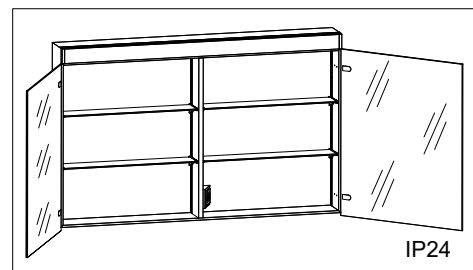

614538 Keller Art. Nr. 317003173	Puro 2.0 500/1T/BL Puro 2.0 500/1P/CG Puro 2.0 500/1P/CS	614544 Keller Art. Nr. 317003413	Puro 2.0 1000/2T Puro 2.0 1000/2P Puro 2.0 1000/2P
614539 Keller Art. Nr. 317003183	Puro 2.0 500/1T/BR Puro 2.0 500/1P/CD Puro 2.0 500/1P/CD	614545 Keller Art. Nr. 317003513	Puro 2.0 1200/2T Puro 2.0 1200/2P Puro 2.0 1200/2P
614540 Keller Art. Nr. 317003013	Puro 2.0 600/1T/BL Puro 2.0 600/1P/CG Puro 2.0 600/1P/CS	614547 Keller Art. Nr. 317003733	Puro 2.0 1300/2T Puro 2.0 1300/2P Puro 2.0 1300/2P
614541 Keller Art. Nr. 317003023	Puro 2.0 600/1T/BR Puro 2.0 600/1P/CD Puro 2.0 600/1P/CD	614546 Keller Art. Nr. 317003723	Puro 2.0 1300/3T Puro 2.0 1300/3T Puro 2.0 1300/3T
614542 Keller Art. Nr. 317003073	Puro 2.0 800/2T Puro 2.0 800/2P Puro 2.0 800/2P	614548 Keller Art. Nr. 317003813	Puro 2.0 1500/3T Puro 2.0 1500/3T Puro 2.0 1500/3T
614543 Keller Art. Nr. 317003313	Puro 2.0 900/2T Puro 2.0 900/2P Puro 2.0 900/2P