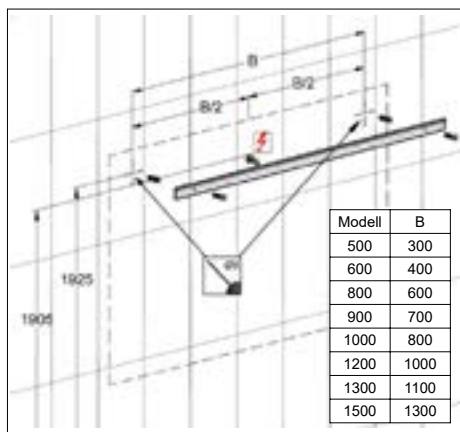

614538 Keller Art. Nr. 317003173	Puro 2.0 500/1T/BL Puro 2.0 500/1P/CG Puro 2.0 500/1P/CS	614544 Keller Art. Nr. 317003413	Puro 2.0 1000/2T Puro 2.0 1000/2P Puro 2.0 1000/2P
614539 Keller Art. Nr. 317003183	Puro 2.0 500/1T/BR Puro 2.0 500/1P/CD Puro 2.0 500/1P/CD	614545 Keller Art. Nr. 317003513	Puro 2.0 1200/2T Puro 2.0 1200/2P Puro 2.0 1200/2P
614540 Keller Art. Nr. 317003013	Puro 2.0 600/1T/BL Puro 2.0 600/1P/CG Puro 2.0 600/1P/CS	614547 Keller Art. Nr. 317003733	Puro 2.0 1300/2T Puro 2.0 1300/2P Puro 2.0 1300/2P
614541 Keller Art. Nr. 317003023	Puro 2.0 600/1T/BR Puro 2.0 600/1P/CD Puro 2.0 600/1P/CD	614546 Keller Art. Nr. 317003723	Puro 2.0 1300/3T Puro 2.0 1300/3T Puro 2.0 1300/3T
614542 Keller Art. Nr. 317003073	Puro 2.0 800/2T Puro 2.0 800/2P Puro 2.0 800/2P	614548 Keller Art. Nr. 317003813	Puro 2.0 1500/3T Puro 2.0 1500/3T Puro 2.0 1500/3T
614543 Keller Art. Nr. 317003313	Puro 2.0 900/2T Puro 2.0 900/2P Puro 2.0 900/2P