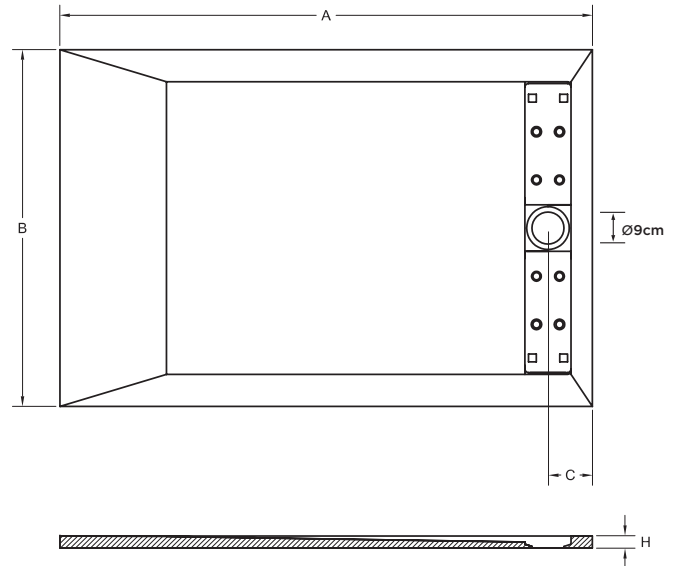

53 kg/m²

ARDOISE
A 900-1800 | B 760-900
Antidérapant Classe C | PN 24

		A (mm)									
		900	1000	1100	1200	1300	1400	1500	1600	1700	1800
B (mm)	800	C 125	125	125	125	125	125	125	125	125	125
	H	30	30	30	30	35	35	35	35	35	35
900	C	125	125	125	125	125	125	125	125	125	125
	H	30	30	30	30	35	35	35	35	35	35

Les caractéristiques techniques peuvent être modifiées sans préavis. Tolérances dimensionnelles +/-5mm.

Couleurs Séries

Grille

Rebord optionnel

Couleurs Spéciales

213 Couleurs RAL

Bondes

BONDE ORIENTABLE DE SÉRIE