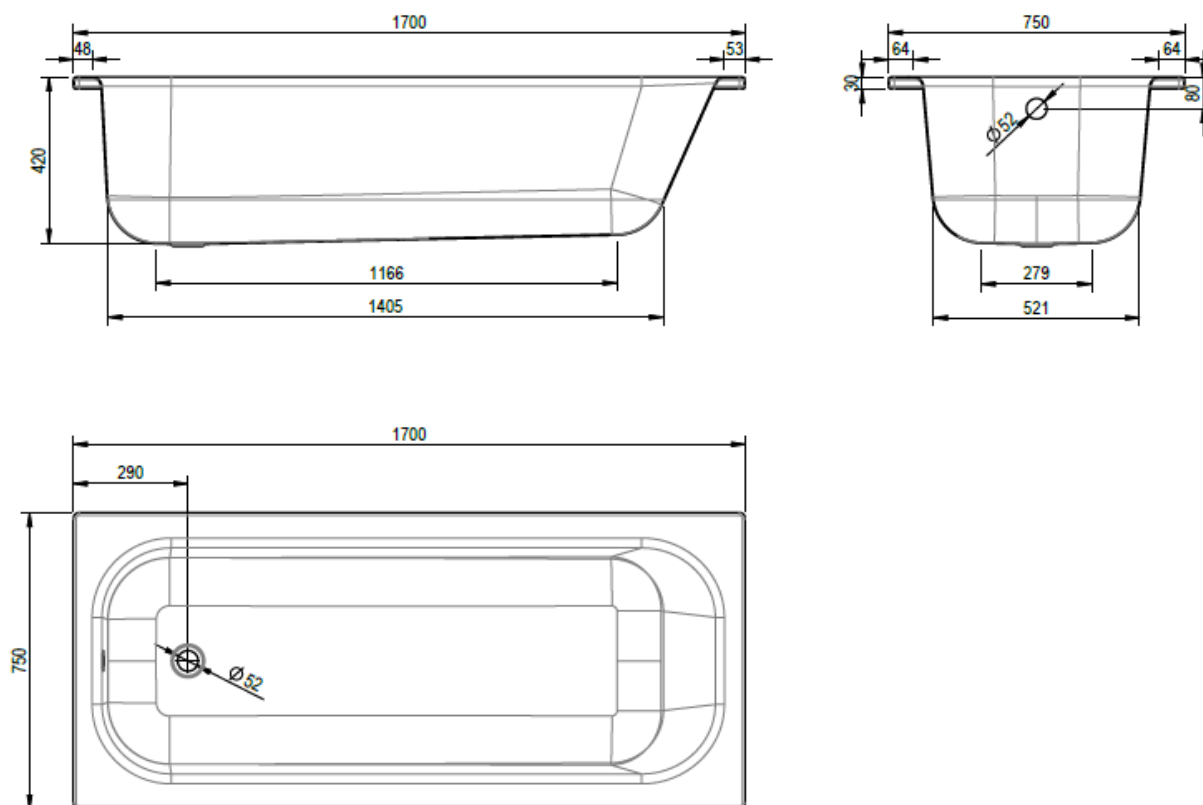

## Baignoire SWISS LINE 170 x 75 x 42 cm, acier isolation phonique, standard, blanc

infos &amp; tarif en vigueur :

Photos non contractuelles. **Tarifs mentionnés à titre indicatif selon la date d'exportation du document.** Seules les offres établies par nos conseillers de vente font foi. Les dimensions en millimètres s'entendent sous réserve des tolérances d'usine, d'éventuelles modifications ultérieures, de même que de nouvelles possibilités de montage. La responsabilité ne peut être engagée en cas de cotes manquantes ou erronées (CO art. 100). Nos conditions générales de ventes et la tarification de notre service de livraison sont disponibles sur notre site internet : <https://www.magenta.ch/cgv.html> - <https://www.magenta.ch/logistique.html>.