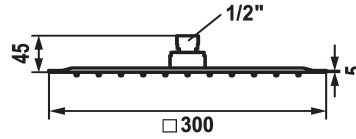

## KWC PIATTO-X Q

Douche de tête

Modell-Linie: KWC | 26.000.205.000

Douches | Pomme de douche

### KWC-No.

**124494**

chromeline, D 250x250

**124495**

chromeline, D 300x300

**124496**

chromeline, D 400x400

\* Douche de tête KWC PIATTO -X Q  
\* En acier inoxydable  
\* Avec rotule  
\* Tamis de douche anti-impuretés

\* Raccord 1/2"  
\* À commander séparément:  
- Bras de douche