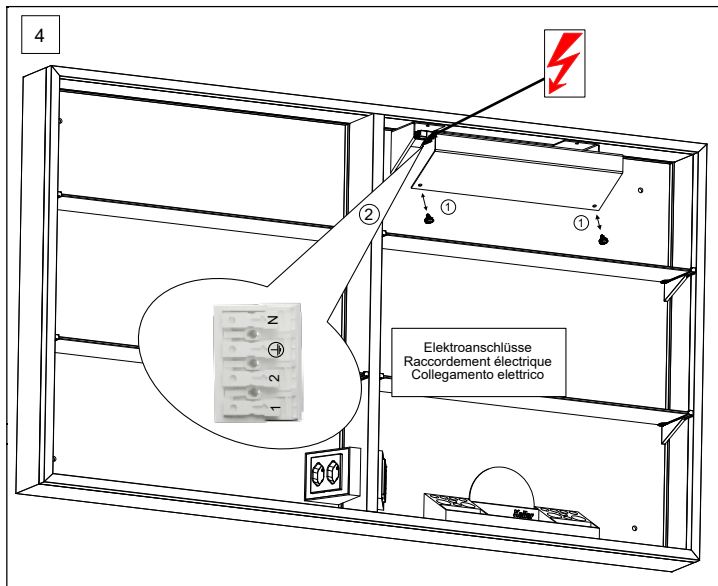

Massskizze / Montageanleitung Illuminato 2.0

Fiche de mesure / Instruction de montage Illuminato 2.0

Scheda misure / Istruzione di montaggio Illuminato 2.0

Alle Masse sind in mm angegeben. / Toutes les mesures sont indiquées en mm. / Tutte le misure sono indicate in mm.