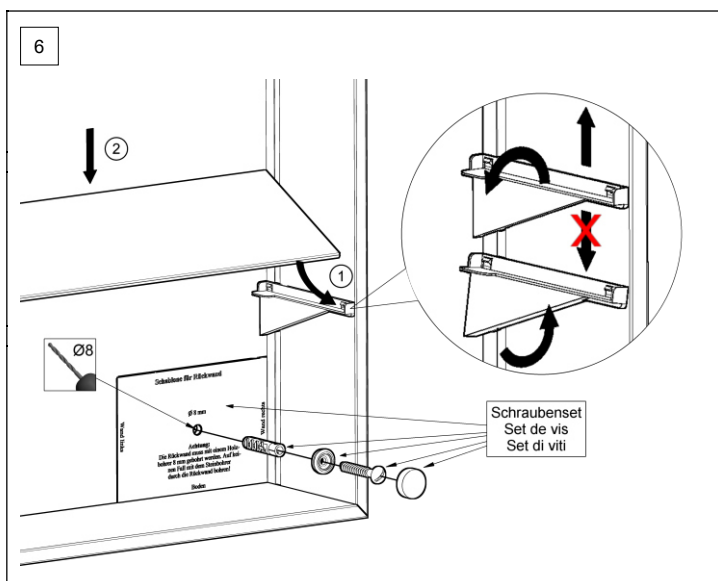

Massskizze / Montageanleitung Illuminato 2.0

Fiche de mesure / Instruction de montage Illuminato 2.0

Scheda misure / Istruzione di montaggio Illuminato 2.0

Die Montage des Spiegelschranks muss durch einen Fachmann im Sanitärbereich erfolgen. Arbeiten an den elektrischen Installationen dürfen nur von autorisierten Fachleuten nach den örtlichen Vorschriften ausgeführt werden. Für nicht fachgerechte Installation wird jegliche Haftung abgelehnt. Räume mit Badewanne ① oder Dusche ① müssen mit einer FI-Schutzeinrichtung (RCD) I Δ n = 30mA gesichert sein. Bereich ② mindestens Schutzart IP X4. Bereich ② keine Steckdosen.

Le montage de l'armoire de toilette doit être effectué par un spécialiste autorisé en équipement sanitaire. Les travaux à l'installation électrique ne doivent pas être effectués que par des spécialistes autorisés selon les prescriptions locales. Si l'installation n'est pas faite par un expert nous déclinons toute responsabilité. Locaux avec baignoire ① ou douche ① doivent être protégés par un dispositif de protection FI (RCD) I Δ n = 30mA. Volume ② mind. degré de protection IP X4. Volume ② des prises électriques ne sont pas permises.

Il montaggio dell'armadietto da bagno deve essere eseguito da personale autorizzato del settore impianti sanitari. L'installazione elettrica deve essere eseguita da personale autorizzato secondo le norme vigenti del posto. Se l'installazione non viene eseguita dal personale autorizzato decliniamo ogni responsabilità. Ambienti con vasca da bagno ① o doccia ① devono essere protetti con un dispositivo di protezione FI (RCD) I Δ n = 30mA. Zona ② come minimo sistema di protezione IP X4. Zona ② non sono autorizzate le prese di corrente.

Massskizze / Montageanleitung Illuminato 2.0

Fiche de mesure / Instruction de montage Illuminato 2.0

Scheda misure / Istruzione di montaggio Illuminato 2.0

Alle Masse sind in mm angegeben. / Toutes les mesures sont indiquées en mm. / Tutte le misure sono indicate in mm.