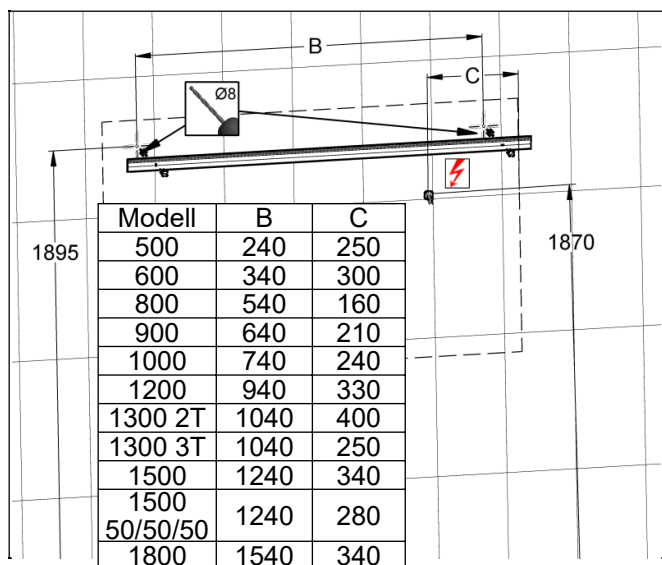

Massskizze / Montageanleitung Illuminato 2.0

Fiche de mesure / Instruction de montage Illuminato 2.0

Scheda misure / Istruzione di montaggio Illuminato 2.0

Die Montage des Spiegelschranks muss durch einen Fachmann im Sanitärbereich erfolgen. Arbeiten an den elektrischen Installationen dürfen nur von autorisierten Fachleuten nach den örtlichen Vorschriften ausgeführt werden. Für nicht fachgerechte Installation wird jegliche Haftung abgelehnt. Räume mit Badewanne ① oder Dusche ① müssen mit einer FI-Schutzeinrichtung (RCD) I Δ n = 30mA gesichert sein. Bereich ② mindestens Schutzart IP X4. Bereich ② keine Steckdosen.

Le montage de l'armoire de toilette doit être effectué par un spécialiste autorisé en équipement sanitaire. Les travaux à l'installation électrique ne doivent pas être effectués que par des spécialistes autorisés selon les prescriptions locales. Si l'installation n'est pas faite par un expert nous déclinons toute responsabilité. Locaux avec baignoire ① ou douche ① doivent être protégés par un dispositif de protection FI (RCD) I Δ n = 30mA. Volume ② mind. degré de protection IP X4. Volume ② des prises électriques ne sont pas permises.

Il montaggio dell'armadietto da bagno deve essere eseguito da personale autorizzato del settore impianti sanitari. L'installazione elettrica deve essere eseguita da personale autorizzato secondo le norme vigenti del posto. Se l'installazione non viene eseguita dal personale autorizzato decliniamo ogni responsabilità. Ambienti con vasca da bagno ① o doccia ① devono essere protetti con un dispositivo di protezione FI (RCD) I Δ n = 30mA. Zona ② come minimo sistema di protezione IP X4. Zona ② non sono autorizzate le prese di corrente.

Massskizze / Montageanleitung Illuminato 2.0

Fiche de mesure / Instruction de montage Illuminato 2.0

Scheda misure / Istruzione di montaggio Illuminato 2.0

Alle Masse sind in mm angegeben. / Toutes les mesures sont indiquées en mm. / Tutte le misure sono indicate in mm.