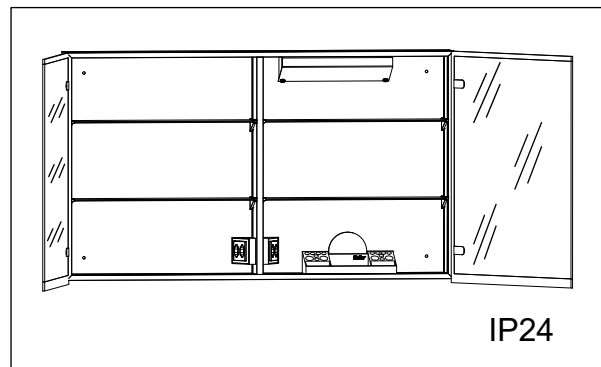

Massskizze / Montageanleitung Illuminato 2.0

Fiche de mesure / Instruction de montage Illuminato 2.0

Scheda misure / Istruzione di montaggio Illuminato 2.0

Die Montage des Spiegelschranks muss durch einen Fachmann im Sanitärbereich erfolgen. Arbeiten an den elektrischen Installationen dürfen nur von autorisierten Fachleuten nach den örtlichen Vorschriften ausgeführt werden. Für nicht fachgerechte Installation wird jegliche Haftung abgelehnt. Räume mit Badewanne ① oder Dusche ① müssen mit einer FI-Schutzeinrichtung (RCD) I Δ n = 30mA gesichert sein. Bereich ② mindestens Schutzart IP X4. Bereich ② keine Steckdosen.