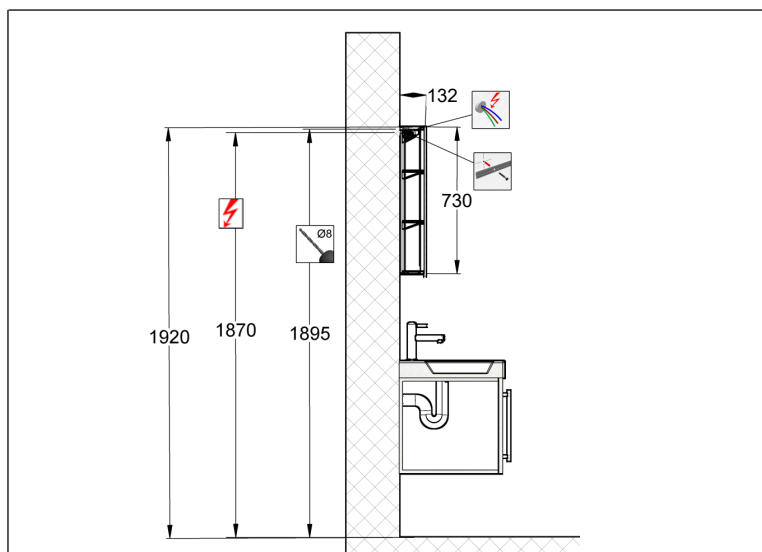

Massskizze / Montageanleitung Illuminato 2.0

Fiche de mesure / Instruction de montage Illuminato 2.0

Scheda misure / Istruzione di montaggio Illuminato 2.0

Die Montage des Spiegelschranks muss durch einen Fachmann im Sanitärbereich erfolgen. Arbeiten an den elektrischen Installationen dürfen nur von autorisierten Fachleuten nach den örtlichen Vorschriften ausgeführt werden. Für nicht fachgerechte Installation wird jegliche Haftung abgelehnt. Räume mit Badewanne ① oder Dusche ① müssen mit einer FI-Schutzeinrichtung (RCD) I Δ n = 30mA gesichert sein. Bereich ② mindestens Schutzart IP X4. Bereich ② keine Steckdosen.

Le montage de l'armoire de toilette doit être effectué par un spécialiste autorisé en équipement sanitaire. Les travaux à l'installation électrique ne doivent pas être effectués que par des spécialistes autorisés selon les prescriptions locales. Si l'installation n'est pas faite par un expert nous déclinons toute responsabilité. Locaux avec baignoire ① ou douche ① doivent être protégés par un dispositif de protection FI (RCD) I Δ n = 30mA. Volume ② mind. degré de protection IP X4. Volume ② des prises électriques ne sont pas permises.

Il montaggio dell'armadietto da bagno deve essere eseguito da personale autorizzato del settore impianti sanitari. L'installazione elettrica deve essere eseguita da personale autorizzato secondo le norme vigenti del posto. Se l'installazione non viene eseguita dal personale autorizzato decliniamo ogni responsabilità. Ambienti con vasca da bagno ① o doccia ① devono essere protetti con un dispositivo di protezione FI (RCD) I Δ n = 30mA. Zona ② come minimo sistema di protezione IP X4. Zona ② non sono autorizzate le prese di corrente.

Massskizze / Montageanleitung Illuminato 2.0

Fiche de mesure / Instruction de montage Illuminato 2.0

Scheda misure / Istruzione di montaggio Illuminato 2.0

Alle Masse sind in mm angegeben. / Toutes les mesures sont indiquées en mm. / Tutte le misure sono indicate in mm.