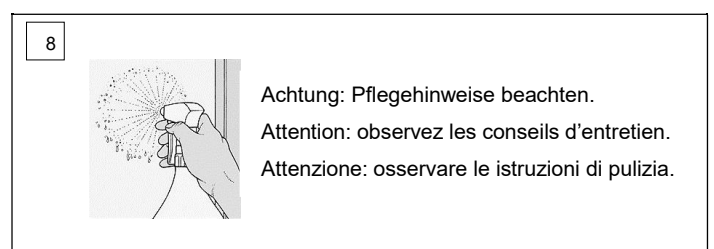

Massskizze / Montageanleitung Illuminato 2.0

Fiche de mesure / Instruction de montage Illuminato 2.0

Scheda misure / Istruzione di montaggio Illuminato 2.0

Alle Masse sind in mm angegeben. / Toutes les mesures sont indiquées en mm. / Tutte le misure sono indicate in mm.