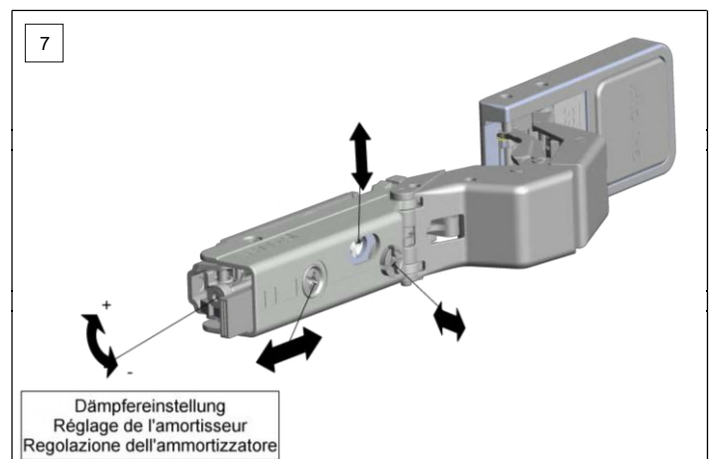

Massskizze / Montageanleitung Illuminato 2.0

Fiche de mesure / Instruction de montage Illuminato 2.0

Scheda misure / Istruzione di montaggio Illuminato 2.0

Alle Masse sind in mm angegeben. / Toutes les mesures sont indiquées en mm. / Tutte le misure sono indicate in mm.