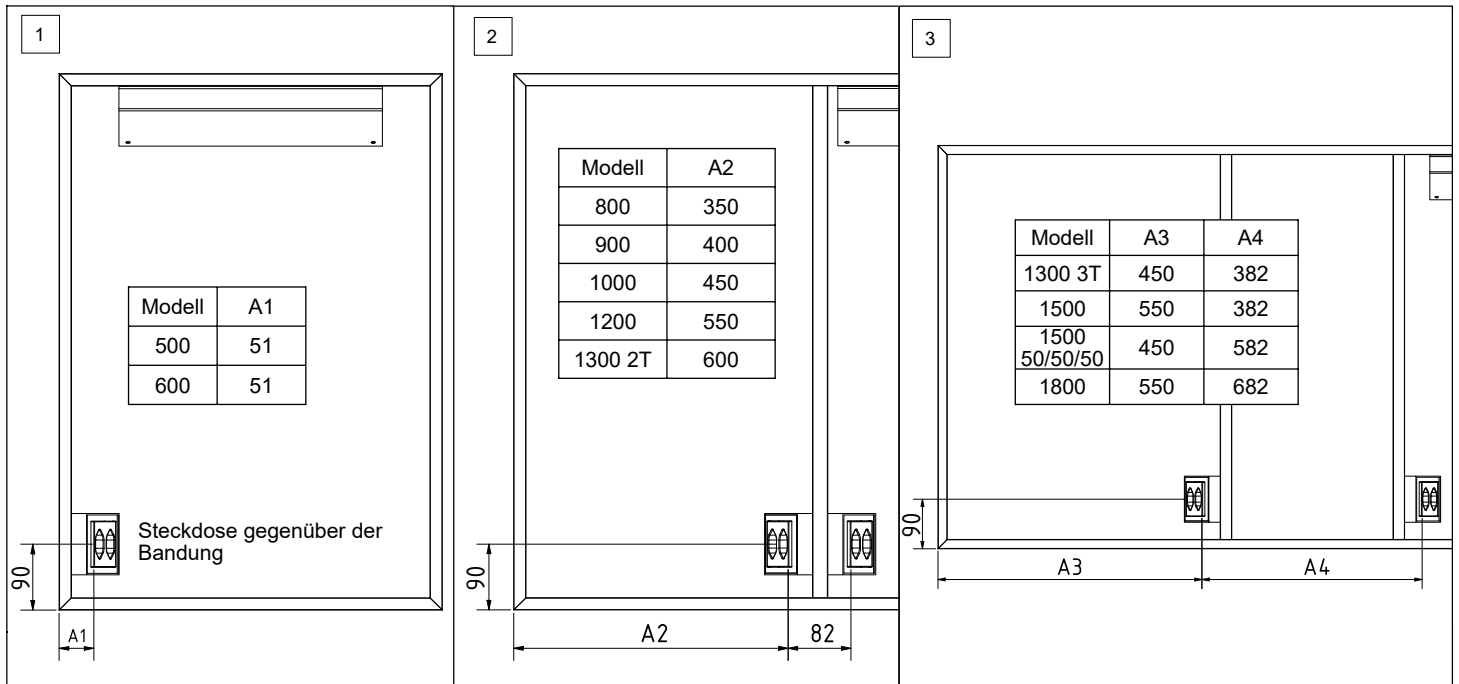

Massskizze / Montageanleitung Illuminato 2.0

Fiche de mesure / Instruction de montage Illuminato 2.0

Scheda misure / Istruzione di montaggio Illuminato 2.0

Die Montage des Spiegelschranks muss durch einen Fachmann im Sanitärbereich erfolgen. Arbeiten an den elektrischen Installationen dürfen nur von autorisierten Fachleuten nach den örtlichen Vorschriften ausgeführt werden. Für nicht fachgerechte Installation wird jegliche Haftung abgelehnt. Räume mit Badewanne ① oder Dusche ① müssen mit einer FI-Schutzeinrichtung (RCD) I Δ n = 30mA gesichert sein. Bereich ② mindestens Schutzart IP X4. Bereich ② keine Steckdosen.

Le montage de l'armoire de toilette doit être effectué par un spécialiste autorisé en équipement sanitaire. Les travaux à l'installation électrique ne doivent pas être effectués que par des spécialistes autorisés selon les prescriptions locales. Si l'installation n'est pas faite par un expert nous déclinons toute responsabilité. Locaux avec baignoire ① ou douche ① doivent être protégés par un dispositif de protection FI (RCD) I Δ n = 30mA. Volume ② mind. degré de protection IP X4. Volume ② des prises électriques ne sont pas permises.

Il montaggio dell'armadietto da bagno deve essere eseguito da personale autorizzato del settore impianti sanitari. L'installazione elettrica deve essere eseguita da personale autorizzato secondo le norme vigenti del posto. Se l'installazione non viene eseguita dal personale autorizzato decliniamo ogni responsabilità. Ambienti con vasca da bagno ① o doccia ① devono essere protetti con un dispositivo di protezione FI (RCD) I Δ n = 30mA. Zona ② come minimo sistema di protezione IP X4. Zona ② non sono autorizzate le prese di corrente.

Massskizze / Montageanleitung Illuminato 2.0

Fiche de mesure / Instruction de montage Illuminato 2.0

Scheda misure / Istruzione di montaggio Illuminato 2.0

Alle Masse sind in mm angegeben. / Toutes les mesures sont indiquées en mm. / Tutte le misure sono indicate in mm.