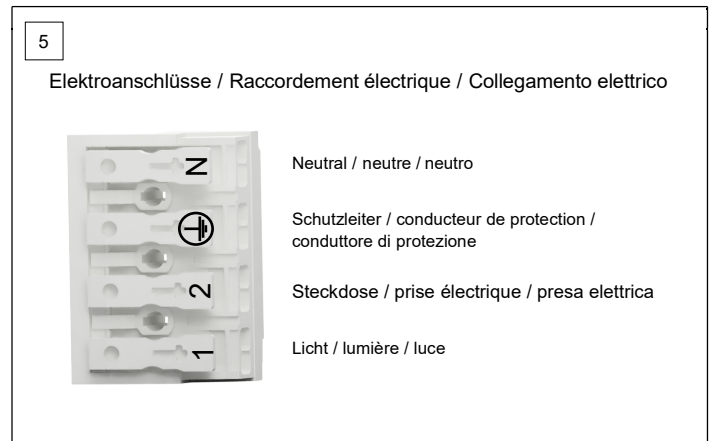

Massskizze / Montageanleitung Illuminato 2.0

Fiche de mesure / Instruction de montage Illuminato 2.0

Scheda misure / Istruzione di montaggio Illuminato 2.0

Alle Masse sind in mm angegeben. / Toutes les mesures sont indiquées en mm. / Tutte le misure sono indicate in mm.