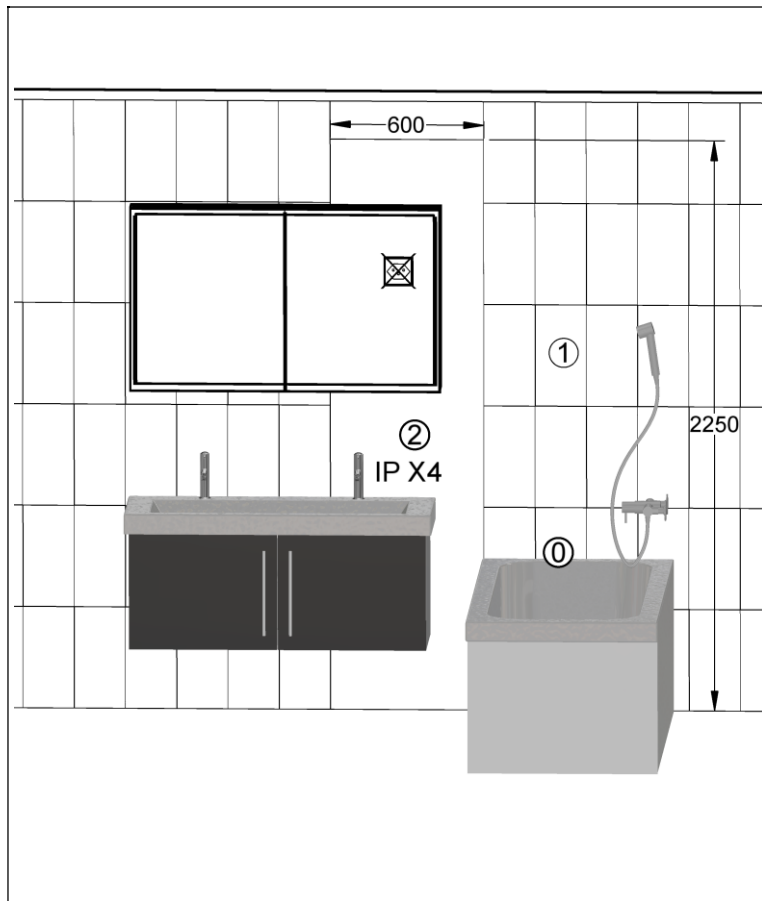

Massskizze / Montageanleitung Illuminato 2.0

Fiche de mesure / Instruction de montage Illuminato 2.0

Scheda misure / Istruzione di montaggio Illuminato 2.0

Die Montage des Spiegelschranks muss durch einen Fachmann im Sanitärbereich erfolgen. Arbeiten an den elektrischen Installationen dürfen nur von autorisierten Fachleuten nach den örtlichen Vorschriften ausgeführt werden. Für nicht fachgerechte Installation wird jegliche Haftung abgelehnt. Räume mit Badewanne ① oder Dusche ① müssen mit einer FI-Schutzeinrichtung (RCD) I Δ n = 30mA gesichert sein. Bereich ② mindestens Schutzart IP X4. Bereich ② keine Steckdosen.

Le montage de l'armoire de toilette doit être effectué par un spécialiste autorisé en équipement sanitaire. Les travaux à l'installation électrique ne doivent pas être effectués que par des spécialistes autorisés selon les prescriptions locales. Si l'installation n'est pas faite par un expert nous déclinons toute responsabilité. Locaux avec baignoire ① ou douche ① doivent être protégés par un dispositif de protection FI (RCD) I Δ n = 30mA. Volume ② mind. degré de protection IP X4. Volume ② des prises électriques ne sont pas permises.

Il montaggio dell'armadietto da bagno deve essere eseguito da personale autorizzato del settore impianti sanitari. L'installazione elettrica deve essere eseguita da personale autorizzato secondo le norme vigenti del posto. Se l'installazione non viene eseguita dal personale autorizzato decliniamo ogni responsabilità. Ambienti con vasca da bagno ① o doccia ① devono essere protetti con un dispositivo di protezione FI (RCD) I Δ n = 30mA. Zona ② come minimo sistema di protezione IP X4. Zona ② non sono autorizzate le prese di corrente.

Massskizze / Montageanleitung Illuminato 2.0

Fiche de mesure / Instruction de montage Illuminato 2.0

Scheda misure / Istruzione di montaggio Illuminato 2.0

Alle Masse sind in mm angegeben. / Toutes les mesures sont indiquées en mm. / Tutte le misure sono indicate in mm.