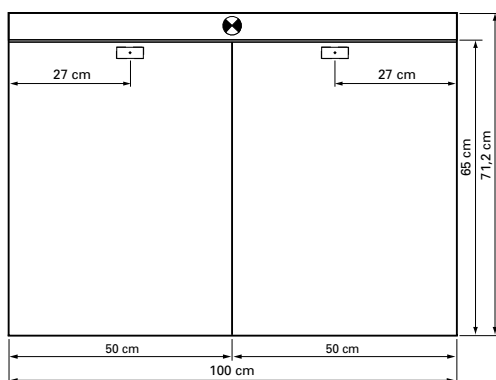

1617M3708

**Armoire de toilette Avona Novo 100 x 71,2 x 13,4/14,2 cm**

profil en aluminium, 2 portes à double miroirs, 1 prise double en haut changeable, LED 26 W, 3135 Lumens en haut, IP24, température de la lumière : **blanc chaud 3000K**, classe énergétique D, blanc

Montageschiene  
Support de montage  
Stecca di montaggio

Befestigungslöcher unten  
Trous de fixation en bas  
Fori inferiori per viti di montaggio

infos &amp; tarif en vigueur :

Photos non contractuelles. Tarifs mentionnés à titre indicatif selon la date d'exportation du document. Seules les offres établies par nos conseillers de vente font foi. Les dimensions en millimètres s'entendent sous réserve des tolérances d'usine, d'éventuelles modifications ultérieures, de même que de nouvelles possibilités de montage. La responsabilité ne peut être engagée en cas de cotes manquantes ou erronées (CO art. 100). Nos conditions générales de ventes et la tarification de notre service de livraison sont disponibles sur notre site internet : <https://magenta.ch/cgv.html> • <https://www.magenta.ch/logistique.html>