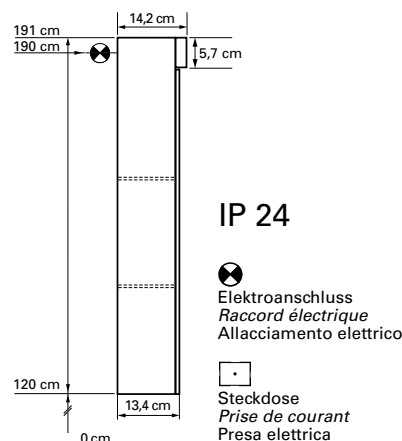

1617M3708

**Armoire de toilette Avona Novo 100 x 71,2 x 13,4/14,2 cm**

profil en aluminium, 2 portes à double miroirs, 1 prise double en haut changeable, LED 26 W, 3135 Lumens en haut, IP24, température de la lumière : **blanc chaud 3000K**, classe énergétique D, blanc

Montageschiene  
Support de montage  
Stecca di montaggio

Befestigungslöcher unten  
Trous de fixation en bas  
Fori inferiori per viti di montaggio

infos &amp; tarif en vigueur :

Photos non contractuelles. Tarifs mentionnés à titre indicatif selon la date d'exportation du document. Seules les offres établies par nos conseillers de vente font foi. Les dimensions en millimètres s'entendent sous réserve des tolérances d'usine, d'éventuelles modifications ultérieures, de même que de nouvelles possibilités de montage. La responsabilité ne peut être engagée en cas de cotes manquantes ou erronées (CO art. 100). Nos conditions générales de ventes et la tarification de notre service de livraison sont disponibles sur notre site internet : <https://magenta.ch/cgv.html> • <https://www.magenta.ch/logistique.html>