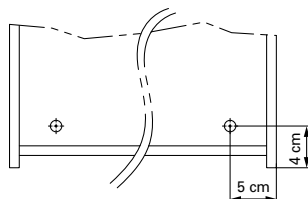

1617M3708

**Armoire de toilette Avona Novo 100 x 71,2 x 13,4/14,2 cm**

profil en aluminium, 2 portes à double miroirs, 1 prise double en haut changeable, LED 26 W, 3135 Lumens en haut, IP24, température de la lumière : **blanc chaud 3000K**, classe énergétique D, blanc

Montageschiene  
Support de montage  
Stecca di montaggio

Befestigungslöcher unten  
Trous de fixation en bas  
Fori inferiori per viti di montaggio

infos &amp; tarif en vigueur :

Photos non contractuelles. Tarifs mentionnés à titre indicatif selon la date d'exportation du document. Seules les offres établies par nos conseillers de vente font foi. Les dimensions en millimètres s'entendent sous réserve des tolérances d'usine, d'éventuelles modifications ultérieures, de même que de nouvelles possibilités de montage. La responsabilité ne peut être engagée en cas de cotes manquantes ou erronées (CO art. 100). Nos conditions générales de ventes et la tarification de notre service de livraison sont disponibles sur notre site internet : <https://magenta.ch/cgv.html> • <https://www.magenta.ch/logistique.html>