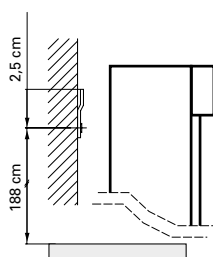

1617M3708

**Armoire de toilette Avona Novo 100 x 71,2 x 13,4/14,2 cm**

profil en aluminium, 2 portes à double miroirs, 1 prise double en haut changeable, LED 26 W, 3135 Lumens en haut, IP24, température de la lumière : **blanc chaud 3000K**, classe énergétique D, blanc

Montageschiene  
Support de montage  
Stecca di montaggio

Befestigungslöcher unten  
Trous de fixation en bas  
Fori inferiori per viti di montaggio

infos &amp; tarif en vigueur :

Photos non contractuelles. Tarifs mentionnés à titre indicatif selon la date d'exportation du document. Seules les offres établies par nos conseillers de vente font foi. Les dimensions en millimètres s'entendent sous réserve des tolérances d'usine, d'éventuelles modifications ultérieures, de même que de nouvelles possibilités de montage. La responsabilité ne peut être engagée en cas de cotes manquantes ou erronées (CO art. 100). Nos conditions générales de ventes et la tarification de notre service de livraison sont disponibles sur notre site internet : <https://magenta.ch/cgv.html> • <https://www.magenta.ch/logistique.html>