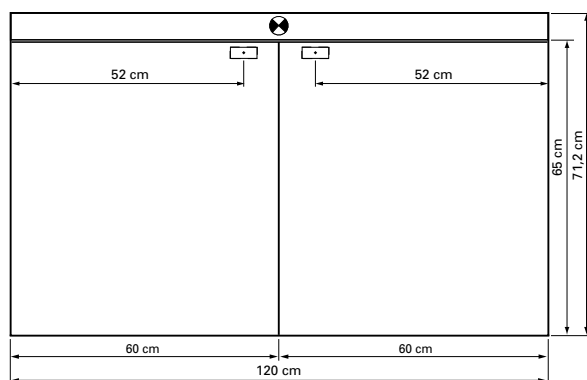

1617M3711

Armoire de toilette Avona Novo 120 x 71,2 x 13,4/14,2 cm

profil en aluminium 2 portes à double miroir 1 prise double en haut changeable, LED 28 W 3980 Lumens en haut, IP24, température de la lumière : **blanc froid 4000K**, classe énergétique D, blanc

Montageschiene
Support de montage
Stecca di montaggio

Befestigungslöcher unten
Trous de fixation en bas
Fori inferiori per viti di montaggio

infos & tarif en vigueur :

Photos non contractuelles. Tarifs mentionnés à titre indicatif selon la date d'exportation du document. Seules les offres établies par nos conseillers de vente font foi. Les dimensions en millimètres s'entendent sous réserve des tolérances d'usine, d'éventuelles modifications ultérieures, de même que de nouvelles possibilités de montage. La responsabilité ne peut être engagée en cas de cotes manquantes ou erronées (CO art. 100). Nos conditions générales de ventes et la tarification de notre service de livraison sont disponibles sur notre site internet : <https://magenta.ch/cgv.html> • <https://www.magenta.ch/logistique.html>