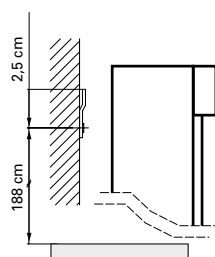

1617M3711

Armoire de toilette Avona Novo 120 x 71,2 x 13,4/14,2 cm

profil en aluminium 2 portes à double miroir 1 prise double en haut changeable, LED 28 W 3980 Lumens en haut, IP24, température de la lumière : **blanc froid 4000K**, classe énergétique D, blanc

Montageschiene
Support de montage
Stecca di montaggio

Befestigungslöcher unten
Trous de fixation en bas
Fori inferiori per viti di montaggio

infos & tarif en vigueur :

Photos non contractuelles. Tarifs mentionnés à titre indicatif selon la date d'exportation du document. Seules les offres établies par nos conseillers de vente font foi. Les dimensions en millimètres s'entendent sous réserve des tolérances d'usine, d'éventuelles modifications ultérieures, de même que de nouvelles possibilités de montage. La responsabilité ne peut être engagée en cas de cotes manquantes ou erronées (CO art. 100). Nos conditions générales de ventes et la tarification de notre service de livraison sont disponibles sur notre site internet : <https://magenta.ch/cgv.html> • <https://www.magenta.ch/logistique.html>