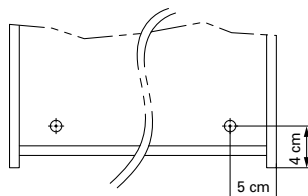

1617M3711

Armoire de toilette Avona Novo 120 x 71,2 x 13,4/14,2 cm

profil en aluminium 2 portes à double miroir 1 prise double en haut changeable, LED 28 W 3980 Lumens en haut, IP24, température de la lumière : **blanc froid 4000K**, classe énergétique D, blanc

Montageschiene
Support de montage
Stecca di montaggio

Befestigungslöcher unten
Trous de fixation en bas
Fori inferiori per viti di montaggio

infos & tarif en vigueur :

Photos non contractuelles. Tarifs mentionnés à titre indicatif selon la date d'exportation du document. Seules les offres établies par nos conseillers de vente font foi. Les dimensions en millimètres s'entendent sous réserve des tolérances d'usine, d'éventuelles modifications ultérieures, de même que de nouvelles possibilités de montage. La responsabilité ne peut être engagée en cas de cotes manquantes ou erronées (CO art. 100). Nos conditions générales de ventes et la tarification de notre service de livraison sont disponibles sur notre site internet : <https://magenta.ch/cgv.html> • <https://www.magenta.ch/logistique.html>