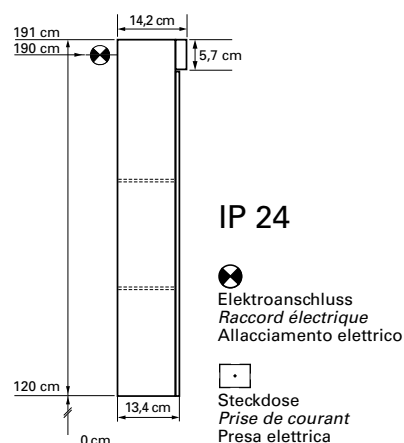

1617M3711

Armoire de toilette Avona Novo 120 x 71,2 x 13,4/14,2 cm

profil en aluminium 2 portes à double miroir 1 prise double en haut changeable, LED 28 W 3980 Lumens en haut, IP24, température de la lumière : **blanc froid 4000K**, classe énergétique D, blanc

Montageschiene
Support de montage
Stecca di montaggio

Befestigungslöcher unten
Trous de fixation en bas
Fori inferiori per viti di montaggio

infos & tarif en vigueur :

Photos non contractuelles. Tarifs mentionnés à titre indicatif selon la date d'exportation du document. Seules les offres établies par nos conseillers de vente font foi. Les dimensions en millimètres s'entendent sous réserve des tolérances d'usine, d'éventuelles modifications ultérieures, de même que de nouvelles possibilités de montage. La responsabilité ne peut être engagée en cas de cotes manquantes ou erronées (CO art. 100). Nos conditions générales de ventes et la tarification de notre service de livraison sont disponibles sur notre site internet : <https://magenta.ch/cgv.html> • <https://www.magenta.ch/logistique.html>