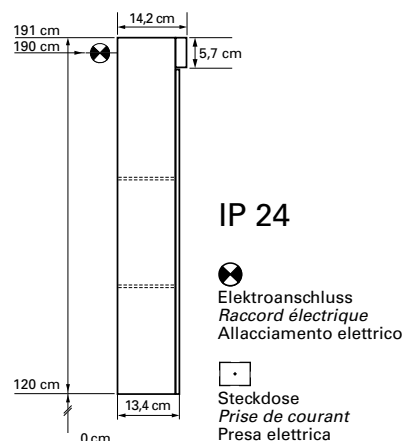

## Armoire de toilette Avona Novo 130 x 71,2 x 13,4/14,2 cm

profil en aluminium 3 portes à double miroir 50/30/50, porte centrale charnières à gauche 2 prises double en haut LED 34 W, 4125 IP24, température de la lumière : **blanc froid 4000K**, classe énergétique D, blanc

Montageschiene  
Support de montage  
Stecca di montaggio

Befestigungslöcher unten  
Trous de fixation en bas  
Fori inferiori per viti di montaggio

infos & tarif en vigueur :

Photos non contractuelles. Tarifs mentionnés à titre indicatif selon la date d'exportation du document. Seules les offres établies par nos conseillers de vente font foi. Les dimensions en millimètres s'entendent sous réserve des tolérances d'usine, d'éventuelles modifications ultérieures, de même que de nouvelles possibilités de montage. La responsabilité ne peut être engagée en cas de cotes manquantes ou erronées (CO art. 100). Nos conditions générales de ventes et la tarification de notre service de livraison sont disponibles sur notre site internet : <https://magenta.ch/cgv.html> • <https://www.magenta.ch/logistique.html>