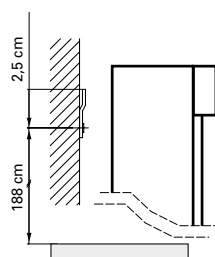

## Armoire de toilette Avona Novo 130 x 71,2 x 13,4/14,2 cm

profil en aluminium 3 portes à double miroir 50/30/50, porte centrale charnières à gauche 2 prises double en haut LED 34 W, 4125 IP24, température de la lumière : **blanc froid 4000K**, classe énergétique D, blanc

Montageschiene  
Support de montage  
Stecca di montaggio

Befestigungslöcher unten  
Trous de fixation en bas  
Fori inferiori per viti di montaggio

infos & tarif en vigueur :

Photos non contractuelles. Tarifs mentionnés à titre indicatif selon la date d'exportation du document. Seules les offres établies par nos conseillers de vente font foi. Les dimensions en millimètres s'entendent sous réserve des tolérances d'usine, d'éventuelles modifications ultérieures, de même que de nouvelles possibilités de montage. La responsabilité ne peut être engagée en cas de cotes manquantes ou erronées (CO art. 100). Nos conditions générales de ventes et la tarification de notre service de livraison sont disponibles sur notre site internet : <https://magenta.ch/cgv.html> • <https://www.magenta.ch/logistique.html>