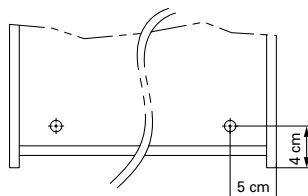

## Armoire de toilette Avona Novo 130 x 71,2 x 13,4/14,2 cm

profil en aluminium 3 portes à double miroir 50/30/50, porte centrale charnières à gauche 2 prises double en haut LED 34 W, 4125 IP24, température de la lumière : **blanc froid 4000K**, classe énergétique D, blanc

Montageschiene  
Support de montage  
Stecca di montaggio

Befestigungslöcher unten  
Trous de fixation en bas  
Fori inferiori per viti di montaggio

infos & tarif en vigueur :

Photos non contractuelles. Tarifs mentionnés à titre indicatif selon la date d'exportation du document. Seules les offres établies par nos conseillers de vente font foi. Les dimensions en millimètres s'entendent sous réserve des tolérances d'usine, d'éventuelles modifications ultérieures, de même que de nouvelles possibilités de montage. La responsabilité ne peut être engagée en cas de cotes manquantes ou erronées (CO art. 100). Nos conditions générales de ventes et la tarification de notre service de livraison sont disponibles sur notre site internet : <https://magenta.ch/cgv.html> • <https://www.magenta.ch/logistique.html>