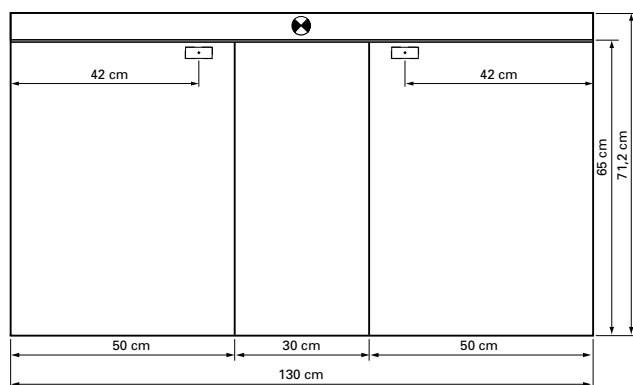

## Armoire de toilette Avona Novo 130 x 71,2 x 13,4/14,2 cm

profil en aluminium 3 portes à double miroir 50/30/50, porte centrale charnières à gauche 2 prises double en haut LED 34 W, 4125 IP24, température de la lumière : **blanc froid 4000K**, classe énergétique D, blanc