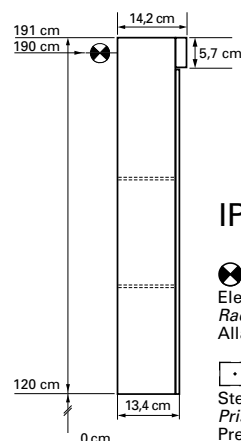

## Armoire de toilette Avona Novo 50 x 71,2 x 13,4/14,2 cm

profil en aluminium 1 porte à double miroir charnières changeable 1 prise double en haut changeable, LED 12 W 1485, IP24, température de la lumière : blanc chaud 3000K, classe énergétique D, blanc

infos &amp; tarif en vigueur :

Photos non contractuelles. Tarifs mentionnés à titre indicatif selon la date d'exportation du document. Seules les offres établies par nos conseillers de vente font foi. Les dimensions en millimètres s'entendent sous réserve des tolérances d'usine, d'éventuelles modifications ultérieures, de même que de nouvelles possibilités de montage. La responsabilité ne peut être engagée en cas de cotes manquantes ou erronées (CO art. 100). Nos conditions générales de ventes et la tarification de notre service de livraison sont disponibles sur notre site internet : <https://magenta.ch/cgv.html> • <https://www.magenta.ch/logistique.html>