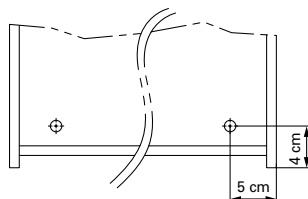

IP 24

Elektroanschluss  
Raccord électrique  
Allacciamento elettrico

Steckdose  
Prise de courant  
Presa elettrica

Montageschiene  
Support de montage  
Stecca di montaggio

Befestigungslöcher unten  
Trous de fixation en bas  
Fori inferiori per viti di montaggio

infos &amp; tarif en vigueur :

Photos non contractuelles. Tarifs mentionnés à titre indicatif selon la date d'exportation du document. Seules les offres établies par nos conseillers de vente font foi. Les dimensions en millimètres s'entendent sous réserve des tolérances d'usine, d'éventuelles modifications ultérieures, de même que de nouvelles possibilités de montage. La responsabilité ne peut être engagée en cas de cotes manquantes ou erronées (CO art. 100). Nos conditions générales de ventes et la tarification de notre service de livraison sont disponibles sur notre site internet : <https://magenta.ch/cgv.html> • <https://www.magenta.ch/logistique.html>