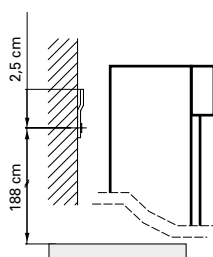

Montageschiene
Support de montage
Stecca di montaggio