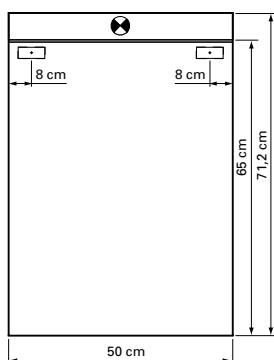

## Armoire de toilette Avona Novo 50 x 71,2 x 13,4/14,2 cm

profil en aluminium 1 porte à double miroir charnières changeable 1 prise double en haut changeable, LED 12 W 1485, IP24, température de la lumière : blanc chaud 3000K, classe énergétique D, blanc