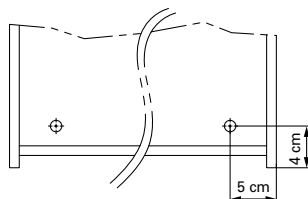

1617M3701

Armoire de toilette Avona Novo 50 x 71,2 x 13,4/14,2 cm

profil en aluminium 1 porte à double miroir charnières changeable 1 prise double en haut changeable, LED 12 W 1485, IP24, température de la lumière : **blanc froid 4000K**, classe énergétique D, blanc

Montageschiene
Support de montage
Stecca di montaggio

Befestigungslöcher unten
Trous de fixation en bas
Fori inferiori per viti di montaggio

infos & tarif en vigueur :

Photos non contractuelles. **Tarifs mentionnés à titre indicatif selon la date d'exportation du document.** Seules les offres établies par nos conseillers de vente font foi. Les dimensions en millimètres s'entendent sous réserve des tolérances d'usine, d'éventuelles modifications ultérieures, de même que de nouvelles possibilités de montage. La responsabilité ne peut être engagée en cas de cotes manquantes ou erronées (CO art. 100). Nos conditions générales de ventes et la tarification de notre service de livraison sont disponibles sur notre site internet : <https://magenta.ch/cgv.html> • <https://www.magenta.ch/logistique.html>