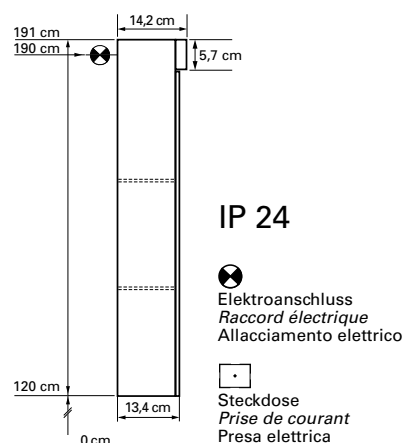

1617M3701

Armoire de toilette Avona Novo 50 x 71,2 x 13,4/14,2 cm

profil en aluminium 1 porte à double miroir charnières changeable 1 prise double en haut changeable, LED 12 W 1485, IP24, température de la lumière : **blanc froid 4000K**, classe énergétique D, blanc

Montageschiene
Support de montage
Stecca di montaggio

Befestigungslöcher unten
Trous de fixation en bas
Fori inferiori per viti di montaggio

infos & tarif en vigueur :

Photos non contractuelles. **Tarifs mentionnés à titre indicatif selon la date d'exportation du document.** Seules les offres établies par nos conseillers de vente font foi. Les dimensions en millimètres s'entendent sous réserve des tolérances d'usine, d'éventuelles modifications ultérieures, de même que de nouvelles possibilités de montage. La responsabilité ne peut être engagée en cas de cotes manquantes ou erronées (CO art. 100). Nos conditions générales de ventes et la tarification de notre service de livraison sont disponibles sur notre site internet : <https://magenta.ch/cgv.html> • <https://www.magenta.ch/logistique.html>