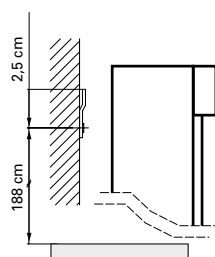

1617M3701

Armoire de toilette Avona Novo 50 x 71,2 x 13,4/14,2 cm

profil en aluminium 1 porte à double miroir charnières changeable 1 prise double en haut changeable, LED 12 W 1485, IP24, température de la lumière : **blanc froid 4000K**, classe énergétique D, blanc

Montageschiene
Support de montage
Stecca di montaggio

Befestigungslöcher unten
Trous de fixation en bas
Fori inferiori per viti di montaggio

infos & tarif en vigueur :

Photos non contractuelles. **Tarifs mentionnés à titre indicatif selon la date d'exportation du document.** Seules les offres établies par nos conseillers de vente font foi. Les dimensions en millimètres s'entendent sous réserve des tolérances d'usine, d'éventuelles modifications ultérieures, de même que de nouvelles possibilités de montage. La responsabilité ne peut être engagée en cas de cotes manquantes ou erronées (CO art. 100). Nos conditions générales de ventes et la tarification de notre service de livraison sont disponibles sur notre site internet : <https://magenta.ch/cgv.html> • <https://www.magenta.ch/logistique.html>