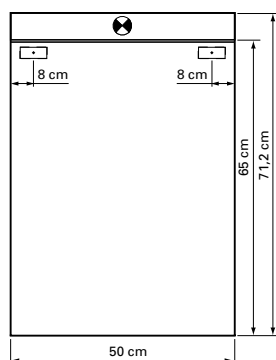

1617M3701

Armoire de toilette Avona Novo 50 x 71,2 x 13,4/14,2 cm

profil en aluminium 1 porte à double miroir charnières changeable 1 prise double en haut changeable, LED 12 W 1485, IP24, température de la lumière : **blanc froid 4000K**, classe énergétique D, blanc

Montageschiene
Support de montage
Stecca di montaggio

Befestigungslöcher unten
Trous de fixation en bas
Fori inferiori per viti di montaggio

infos & tarif en vigueur :

Photos non contractuelles. **Tarifs mentionnés à titre indicatif selon la date d'exportation du document.** Seules les offres établies par nos conseillers de vente font foi. Les dimensions en millimètres s'entendent sous réserve des tolérances d'usine, d'éventuelles modifications ultérieures, de même que de nouvelles possibilités de montage. La responsabilité ne peut être engagée en cas de cotes manquantes ou erronées (CO art. 100). Nos conditions générales de ventes et la tarification de notre service de livraison sont disponibles sur notre site internet : <https://magenta.ch/cgv.html> • <https://www.magenta.ch/logistique.html>